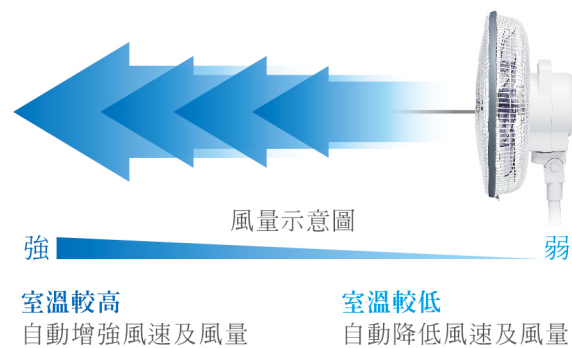

智慧生活新風尚

輕鬆擁有自在氣流！

ECO溫度感知 坐擁最適合自己的風

ECO溫度感知能根據室溫高低，主動切換風速，調節風量，針對需求，隨時給你最合適的風。