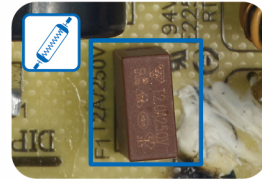

保安型電容器

電容過熱時會自動熔斷，不會延燒到外面。
(限AC系列)

電源供應器電流保險絲
阻斷過大電流，防止其他裝置受損。
(限DC系列)