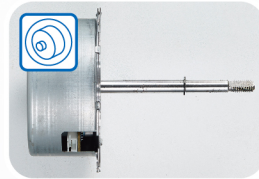

*1 測試機種為F-H14GND、F-L14GMD、F-S14DMD

貼心耐用設計

安全更有保障！

8項安全保護裝置

嚴格為安全把關

雙重絕緣電源線
避免短路引發電線走火。

密閉式節能馬達
若馬達起火燃燒，可阻擋火勢向外延燒。
(限DC系列、AC系列 F-L12BMS/F-D12BMF)

馬達過電流保護裝置
電流過大時，自動切斷電源。
(AC系列為馬達安全溫度保險絲)