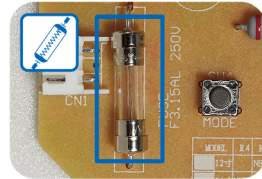

主機板電流保險絲
電流過大自動斷電，避免傷害其他裝置。