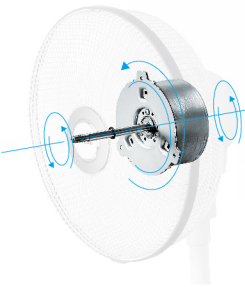

耐用裝置設計

長時間使用超放心

DC馬達 可連續運轉20,000小時^{*1}

可連續運轉達20,000小時，馬達也不過熱異常，品質安全有保障。

強化鋼柱 穩固耐用更安心^{*2}

金屬強化不鏽鋼材質，不易因搬動或高溫受損，更穩固耐用，安全美觀。