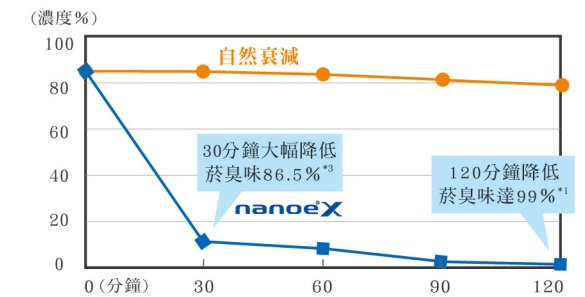

nanoe[®]X

主動消除異味，最高達99%^{*1}

享受清新健康好空氣！

主動抑菌

打造健康好環境！

獨家 nanoe[®]X 健康科技，每秒可釋放4兆8000億個²OH氫氧離子，抑制細菌/黴菌的活性，達到抑制效果。

抑菌示意圖

有效除臭

清新聞得到！

獨家 nanoe[®]X 健康科技，有效消除家中6大惱人異味，30分鐘^{*3}即可感受明顯差異。

nanoe[®]X 有效消除家中異味^{*1}

菸味^{*5} 寵物^{*5} 室內曬衣^{*5} 燒肉^{*5} 汗臭^{*5} 垃圾^{*6}

SGS測試

除臭能力最高達99%^{*1}

報告編號 US/2018/B0363

SGS測試 nanoe[®]X 除臭能力

榮獲日本專利認證

日本專利第4075868

日本專利第4089661

^{*1}由SGS實驗室於1m³的測試箱中，放入約6000um³的尼古丁，開啟F-H14EXD並運轉2小時後取得之數據。^{*2}以日本Panasonic2016年9月推出之搭載nanoe[™]X的加濕型空氣清淨機，依據ESR測定法得(OH氫氧離子)。^{*3}由SGS實驗室於1m³的測試箱中，放入尼古丁之標準氣體，開啟F-H14EXD並運轉30分鐘後取得之數據。^{*4}nanoe[™]X實際除臭效果因使用環境(溫度、濕度)、狀況、運轉時間、織品材質會有所差異，且香菸所含有的有害物質(一氧化碳等)並無法去除。在室內異味來源未移除的情況下，nanoe[™]X無法去除臭味。^{*5}【測試單位】Panasonic株式會社解析中心【測試方法】在3坪大實驗室釋放nanoe，以6階段臭味強度檢視法進行檢驗【測試結果】附著在織品上香菸異味經過120分鐘後，臭味強度降低1.2等級；附著寵物異味織品臭味經過1小時後強度降低1.5等級(4AA33-160315-A34)；附著室內曬衣異味織品經過30分鐘後，臭味強度降低1.7等級(Y16RA002)；附著在織品上燒肉異味經過2小時後，臭味強度降低1.2等級(4AA33-151221-N01)；附著汗臭味織品經過1小時後，臭味強度降低1.1等級(4AA33-151221-N01、Y16HM016)。^{*6}【測試單位】Panasonic株式會社解析中心【測試方法】在250L密閉空間中釋放nanoe【測試結果】經過15分鐘後可消除附著在織品上的生鮮垃圾異味。