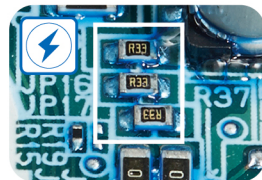

*1 測試機種為F-H14GND、F-L14GMD、F-S14DMD

貼心耐用設計

安全更有保障！

8項安全保護裝置

嚴格為安全把關

雙重絕緣電源線
避免短路引發電線走火。

密閉式節能馬達
若馬達起火燃燒，可阻擋火勢向外延燒。
(限DC系列、AC系列 F-L12BMS/F-D12BMF)

馬達過電流保護裝置
電流過大時，自動切斷電源。
(AC系列為馬達安全溫度保險絲)