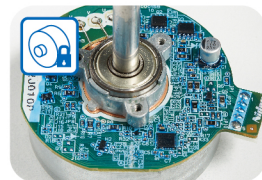

電路板外部採防燃材質
有效阻擋異常起火時火勢向外延燒。

保安型電容器

電容過熱時會自動熔斷，不會延燒到外面。
(限AC系列)

電源供應器電流保險絲
阻斷過大電流，防止其他裝置受損。
(限DC系列)

主機板電流保險絲
電流過大自動斷電，避免傷害其他裝置。

3重絕緣擺頭裝置設計
避免電線磨損，引發電源短路。

馬達鎖死保護裝置
若馬達因故鎖死，自動斷電避免過熱。
(限DC系列)

耐用裝置設計