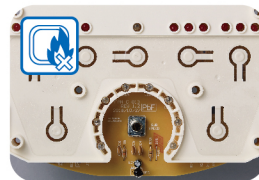

*1 測試機種為F-H14GND、F-L14GMD、F-S14DMD

貼心耐用設計

安全更有保障！

8項安全保護裝置

嚴格為安全把關

雙重絕緣電源線
避免短路引發電線走火。

密閉式節能馬達
若馬達起火燃燒，可阻擋火勢向外延燒。
(限DC系列、AC系列 F-L12BMS/F-D12BMF)

馬達過電流保護裝置
電流過大時，自動切斷電源。
(AC系列為馬達安全溫度保險絲)