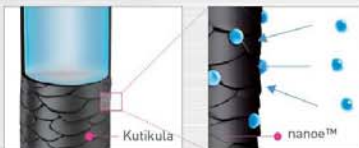

Saluran nanoe™ eksternal

nanoe™ hasilkan uap lembap untuk rambut dan kulit kepala lebih halus dan sehat.

nanoe™ mempertahankan kelembapan untuk rambut tetap lembut dan berkilau.

EH-NA45

- Saluran nanoe™ eksternal
- Panel pengisian nanoe™
- Mode Healthy 50°C
- Perangkat pelindung panas berlebihan yang otomatis