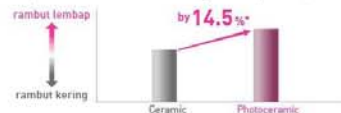

* Dibandingkan dengan pelurus rambut berlapis ceramic buatan Panasonic pada suhu 200°C.