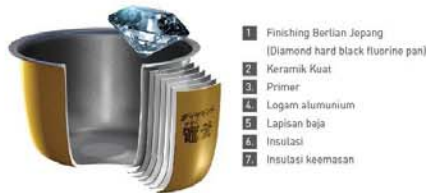

Diamond "Kamado" Pan

Inovasi dengan teknologi 7-Lapisan konstruksi