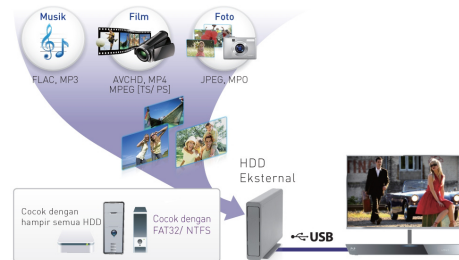

Salurkan Hobi Anda

Produk Panasonic Blu-ray Disc™ memungkinkan Anda terhubung dengan berbagai peralatan yang dapat terhubung dengan jaringan seperti *Smartphone*, *tablet* dan komputer, serta memberikan Anda akses layanan *cloud-base* untuk menikmati berbagai tipe konten seperti film, video klip, musik dan foto.

Mengeksplorasi hiburan online

VIERA Connect

BTT460 | BTT400 | BTT300 | BDT320 | BDT220

VIERA Connect tidak hanya menawarkan kenyamanan lebih, tetapi juga kesenangan yang tiada tara. Dari olahraga dan video sesuai permintaan, hingga permainan dan komunikasi, konten *online* sudah diperluas dan ditingkatkan. Kini Anda dapat menikmati variasi konten internet lebih luas bersama keluarga dan teman dari ruang keluarga Anda yang nyaman.

Layar Utama

Aplikasi VIERA Connect

*Hanya untuk SC-BTT460/BTT430/BTT400

Nikmati konten yang tersedia dengan mudah

External HDD Playback

BTT460 | BTT400 | BTT300 | BDT320 | BDT220 | BD79

Panasonic Blu-ray Disc™ Players dan *Home Theaters* cocok dengan format *External HDD Playback* NTFS/FAT32 sehingga Anda dapat menikmati musik (FLAC, MP3), foto (JPEG, MPO), dan konten *video camcorder* (AVCHD, MP4).

Jaringan rumah yang cerdas

DLNA

BTT460 | BTT400 | BTT300 | BDT320 | BDT220 | BD79