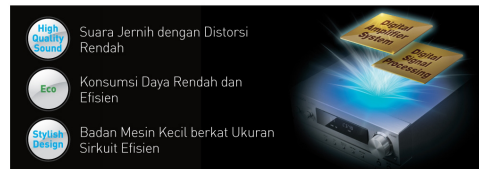

Suara jernih bebas-distorsi dari bas hingga treble

Sistem Speaker 3 Arah

PMX5

Sistem Speaker 3 Arah terdiri dari tiga unit speaker: *super tweeter*, *tweeter*, dan *woofer*. Sinyal audio terbagi menjadi beberapa rentang akustik mulai dari bass sampai *treble*, yang membuat unit speaker menghasilkan suara jernih. Penggunaan sekat rongga terbaru pada tweeter menghasilkan suara yang lebih jernih.

Super Tweeter

Tweeter Berlapis Halus

Sekat rongga terbaru meningkatkan suara berfrekuensi tinggi.