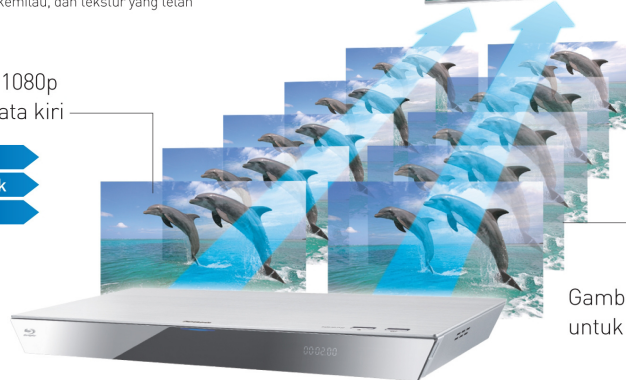

SC-PMX5

SC-PM04

CD Mini System p27

SC-MAX700

SC-MAX200

Pengalaman Menonton Yang Belum Pernah Ada Sebelumnya

Panasonic FULL HD 3D Blu-ray Disc™ Player sudah jauh berkembang. Selain gambar Full-HD yang luar biasa, Panasonic FULL HD 3D Blu-ray Disc™ Player menyuguhkan kualitas gambar yang benar-benar baru berkat teknologi pengolahan gambar termutakhir. Dalam hal resolusi, warna, tampilan tekstur dan aspek lainnya, Panasonic FULL HD 3D Blu-ray Disc™ Player telah mencapai keindahan gambar yang belum pernah Anda rasakan sebelumnya di ruang keluarga Anda.

Reproduksi Seluruh Data Gambar dari Film - Film Hollywood 3D dalam disc FULL HD 3D Blu-ray Disc™ Playback

BDT320

Teknologi gambar 2D yang canggih juga diterapkan pada kemampuan memutar materi 3D yang menghasilkan gambar berkualitas tinggi menyerupai kualitas film sinema. Gambar 3D yang menyerupai aslinya menyuguhkan reproduksi gambar dengan indah, seolah-olah melompat keluar dari layar dengan, kedalaman, kemilau, dan tekstur yang telah diperkaya.