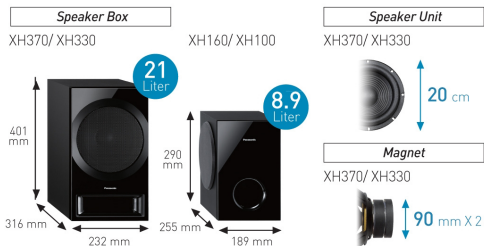

Suara bass dinamis

Powerful Bass-reflex Subwoofer

XH370 XH330 XH160 XH100 XH60

Dimensi kotak yang diperbesar menghasilkan suara bas yang kuat dan rendah. Rasakan adegan intens, seperti ledakan, seolah-olah Anda berada di sana.