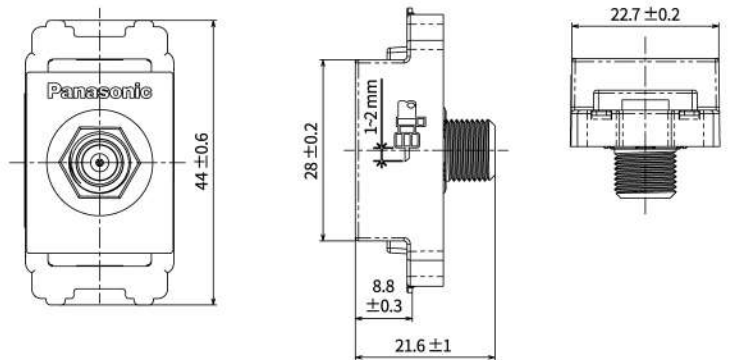

新商品	頻寬	5 ~ 2,602 MHz
	型號	WCSF3080
	品名	埋入式高屏蔽電視端子
插入損失 (dB以下)	5 ~ 40 MHz	0.4
	40 ~ 470 MHz	0.4
	470 ~ 750 MHz	0.5
	750 ~ 862 MHz	0.5
	862 ~ 1,000 MHz	0.5
	1,000 ~ 1,200 MHz	0.5
	1,200 ~ 1,336 MHz	0.5
	1,336 ~ 1,770 MHz	0.8
	1,770 ~ 2,150 MHz	1.0
2,150 ~ 2,602 MHz	1.0	
新商品接線圖		5C接頭、F端子，抗雜訊能力強、插入損失低。頻寬大於<建築物屋內外電信設備設置技術規範>的5~1,200 MHz

現行品	頻寬	5 ~ 1,000 MHz
	型號	WCSF3063
	用途	電視端子
插入損失 (dB以下)	5 ~ 50 MHz	0.4
	50 ~ 750 MHz	0.5
	750 ~ 1,000 MHz	0.8
現行品接線圖		蕊線的接線採用簡單且易施工的端子，施工容易。

家庭用電視端子 (U/V、CATV用) 星狀配線圖

尺寸圖

單位：mm

關於本機施工及使用說明書，請至官網「資料下載」查詢

● 商品購買相關疑問請洽經銷商