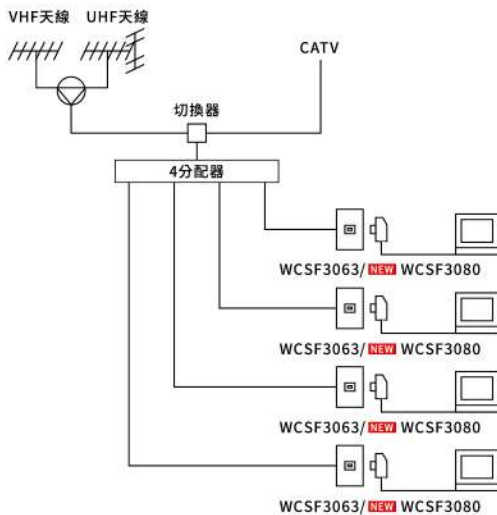

符合新規

頻寬加大
插入損失低

安裝快速

損失小、訊號傳輸
品質更佳。

新規對應，採5C接頭、
F端子，適用5C-FB、
RG-6規格的同軸電纜。

背面示意圖

商品規格

符合新規 <建築物屋內外電信設備設置技術規範>中，電視插座相關規定

品名	埋入式高屏蔽電視端子		
商品			
型號	WCSF3080W	WCSF3080H	WCSF3080MB
顏色	白色	灰色	霧黑
頻寬	5 ~ 2,602 MHz		

品名	埋入式電視端子 (電流通過型)		
商品			
型號	WCSF3063	WCSF3063W	WCSF3063H
顏色	象牙白	白色	灰色
頻寬	電流通過型 5 ~ 1,000 MHz		

家庭用電視端子 (U/V、CATV) 特性表

新商品	頻寬	5 ~ 2,602 MHz
	型號	WCSF3080
	品名	埋入式高屏蔽電視端子
插入損失 (dB以下)	5 ~ 40 MHz	0.4
	40 ~ 470 MHz	0.4
	470 ~ 750 MHz	0.5
	750 ~ 862 MHz	0.5
	862 ~ 1,000 MHz	0.5
	1,000 ~ 1,200 MHz	0.5
	1,200 ~ 1,336 MHz	0.5
	1,336 ~ 1,770 MHz	0.8
	1,770 ~ 2,150 MHz	1.0
2,150 ~ 2,602 MHz	1.0	
新商品接線圖		5C接頭、F端子，抗雜訊能力強、插入損失低。頻寬大於<建築物屋內外電信設備設置技術規範>的5~1,200 MHz

現行品	頻寬	5 ~ 1,000 MHz
	型號	WCSF3063
	用途	電視端子
插入損失 (dB以下)	5 ~ 50 MHz	0.4
	50 ~ 750 MHz	0.5
	750 ~ 1,000 MHz	0.8
現行品接線圖		蕊線的接線採用簡單且易施工的端子，施工容易。

家庭用電視端子 (U/V、CATV用) 星狀配線圖

尺寸圖

單位：mm

關於本機施工及使用說明書，請至官網「資料下載」查詢

● 商品購買相關疑問請洽經銷商