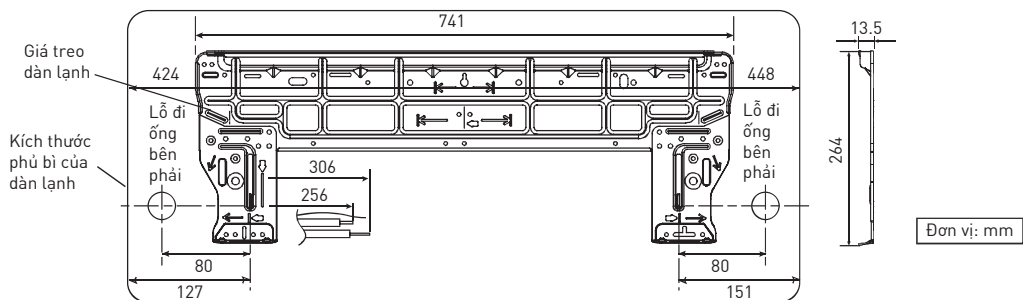

Kích thước

1 Dàn lạnh

<Mặt trên>

<Mặt bên>

<Mặt trước>

<Mặt bên>

<Mặt dưới>

<Điều khiển từ xa>

<Mặt sau>

<Giá đỡ điều khiển từ xa>

Vị trí tương đối giữa dàn lạnh và giá treo dàn lạnh <Mặt trước>

2 Dàn nóng

2.1 CU-VU9UKH-8 / CU-VU12UKH-8

2.2 CU-VU18UKH-8