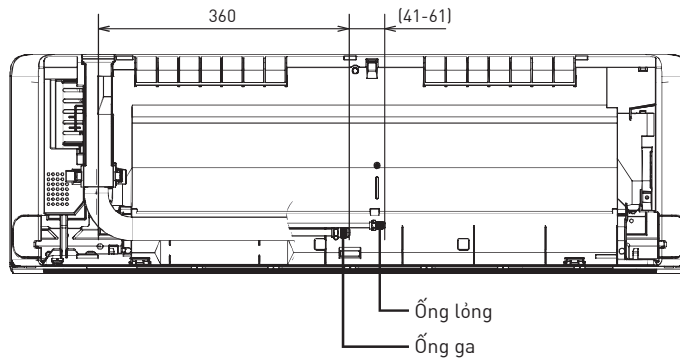

Kích thước

1 Dàn lạnh

<Mặt trên>

<Mặt bên>

<Mặt trước>

<Mặt bên>

<Mặt dưới>

<Điều khiển từ xa>

<Mặt sau>

<Giá đỡ điều khiển từ xa>

Vị trí tương đối giữa dàn lạnh và giá treo dàn lạnh <Mặt trước>

2 Dàn nóng

2.1 CU-VU9UKH-8 / CU-VU12UKH-8

2.2 CU-VU18UKH-8