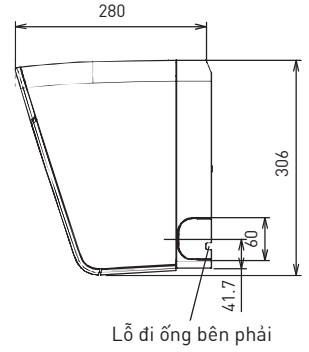

Kích thước

1 Dàn lạnh

<Mặt trên>

<Mặt bên>

<Mặt trước>

<Mặt bên>

<Mặt dưới>

<Điều khiển từ xa>

<Mặt sau>

<Giá đỡ điều khiển từ xa>

Vị trí tương đối giữa dàn lạnh và giá treo dàn lạnh <Mặt trước>

2 Dàn nóng

2.1 CU-VU9UKH-8 / CU-VU12UKH-8

2.2 CU-VU18UKH-8