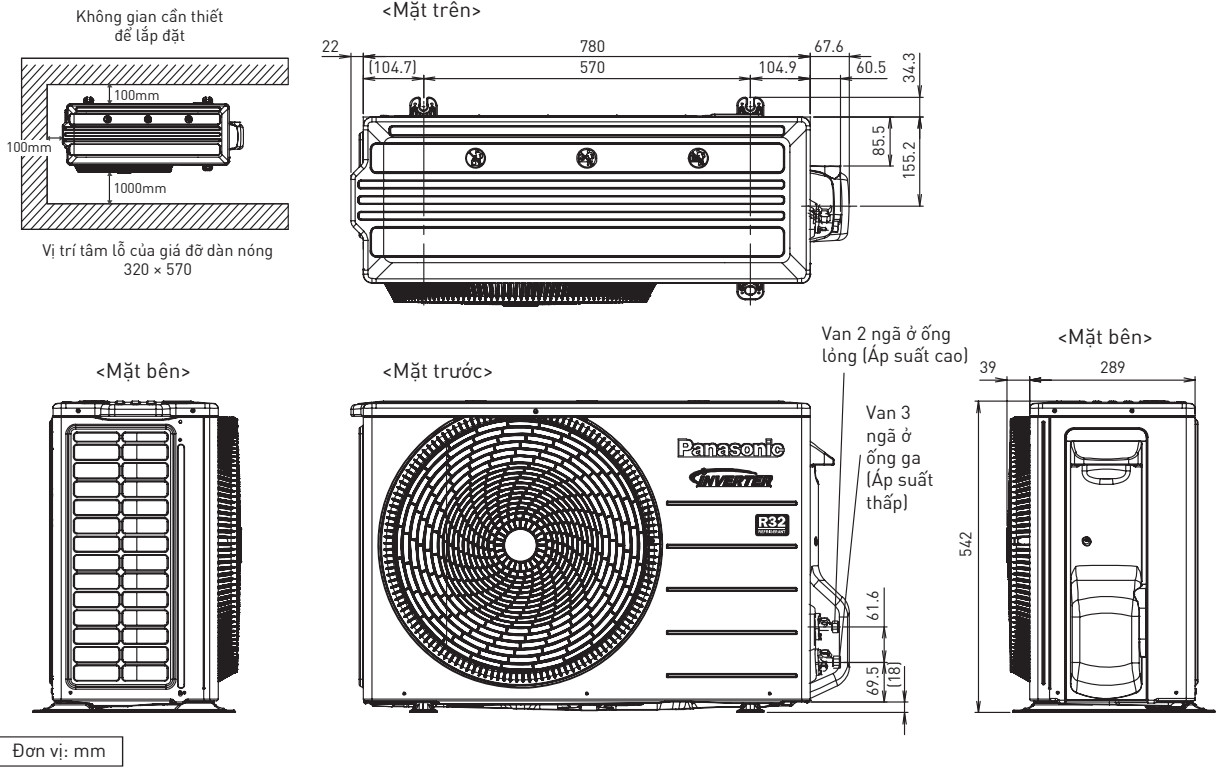

Kích thước

1 Dàn lạnh

<Mặt trên>

<Mặt bên>

<Mặt trước>

<Mặt bên>

<Mặt dưới>

<Điều khiển từ xa>

<Mặt sau>

<Giá đỡ điều khiển từ xa>

Vị trí tương đối giữa dàn lạnh và giá treo dàn lạnh <Mặt trước>

2 Dàn nóng

2.1 CU-VU9UKH-8 / CU-VU12UKH-8

2.2 CU-VU18UKH-8