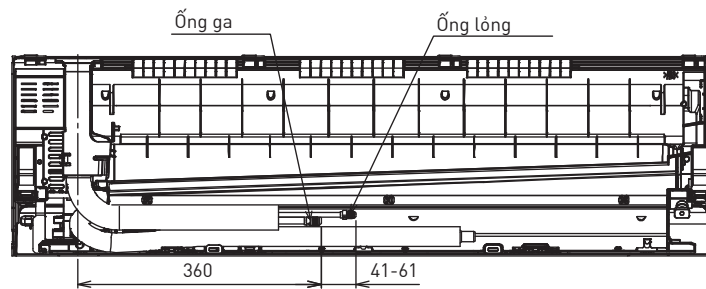

Kích thước

1 Dàn lạnh và Điều khiển từ xa

<Mặt trên>

<Mặt bên>

<Mặt trước>

<Mặt bên>

<Mặt dưới>

<Điều khiển từ xa>

<Mặt sau>

<Giá đỡ điều khiển từ xa>

Vị trí tương đối giữa dàn lạnh và giá treo dàn lạnh <Mặt trước>

Đơn vị: mm

2 Dàn nóng

Đơn vị: mm