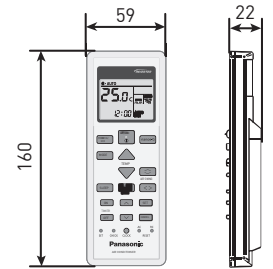

Kích thước

1 Dàn lạnh và Điều khiển từ xa

<Mặt trên>

<Mặt bên>

<Mặt trước>

<Mặt bên>

<Mặt dưới>

<Điều khiển từ xa>

<Mặt sau>

<Giá đỡ điều khiển từ xa>

Vị trí tương đối giữa dàn lạnh và giá treo dàn lạnh <Mặt trước>

Đơn vị: mm

2 Dàn nóng

Đơn vị: mm