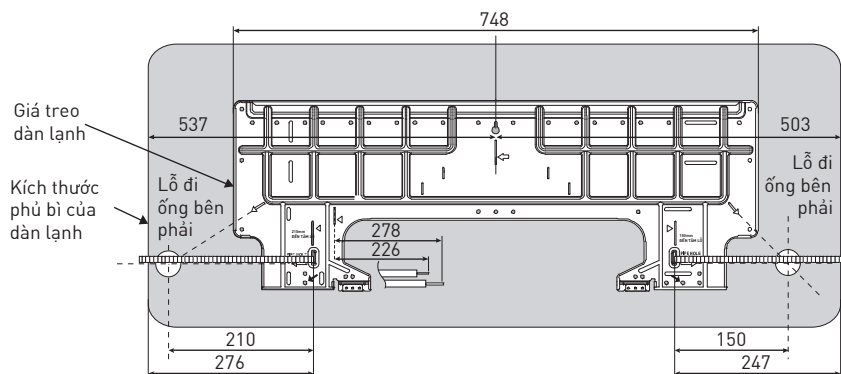

Kích thước

1 Dàn lạnh và Điều khiển từ xa

<Mặt trên>

<Mặt bên>

<Mặt trước>

<Mặt bên>

<Mặt dưới>

<Điều khiển từ xa>

<Mặt sau>

<Giá đỡ điều khiển từ xa>

Vị trí tương đối giữa dàn lạnh và giá treo dàn lạnh <Mặt trước>

Đơn vị: mm

2 Dàn nóng

Đơn vị: mm