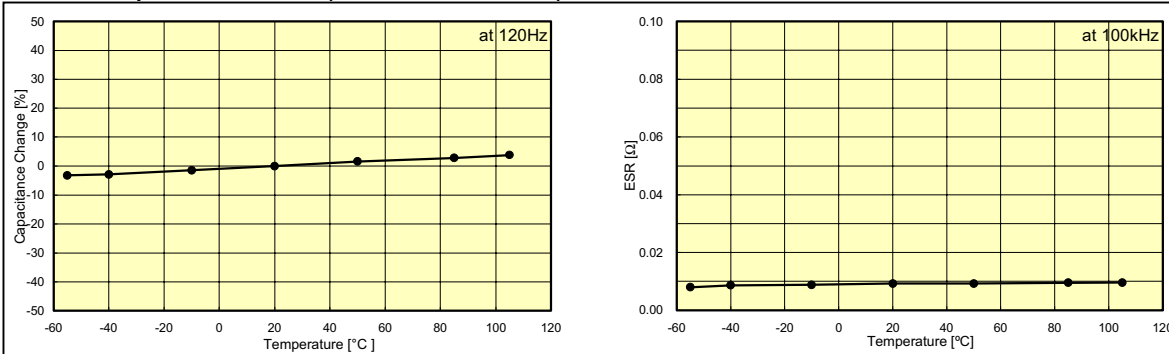

Data

Temperature characteristics

2V68μF:FD Series(EEFFD0D680R)

2V120μF:CD Series(EEFCD0D121R)

2V270μF:UD Series(EEFUD0D271R)

2V390μF:UE Series(EEFUE0D391R)