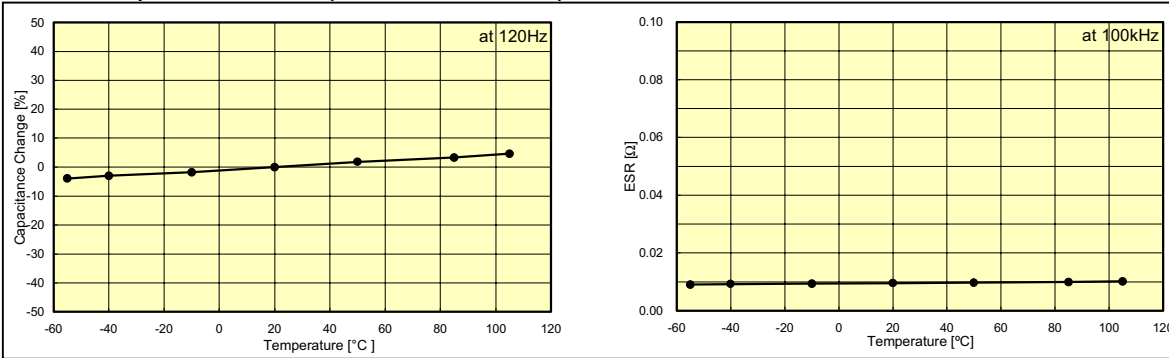

Data

Temperature characteristics

2V68μF:FD Series(EEFFD0D680R)

2V120μF:CD Series(EEFCD0D121R)

2V270μF:UD Series(EEFUD0D271R)

2V390μF:UE Series(EEFUE0D391R)