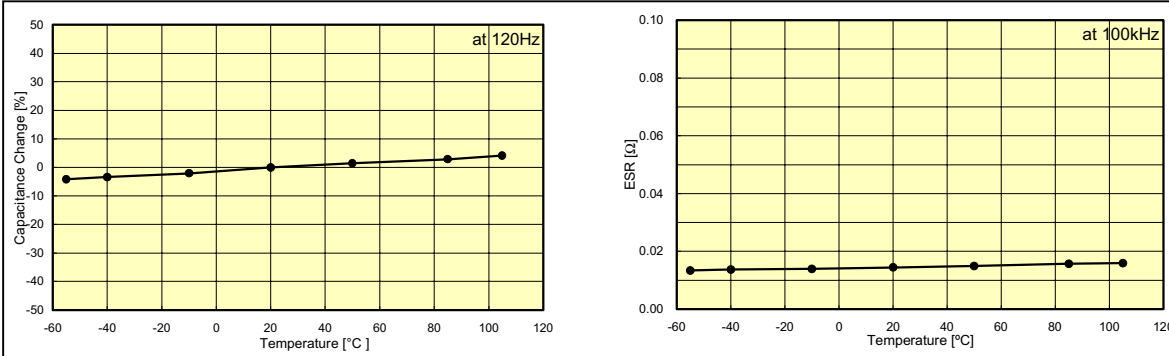

Data

Temperature characteristics

2V68μF:FD Series(EEFFD0D680R)

2V120μF:CD Series(EEFCD0D121R)

2V270μF:UD Series(EEFUD0D271R)

2V390μF:UE Series(EEFUE0D391R)