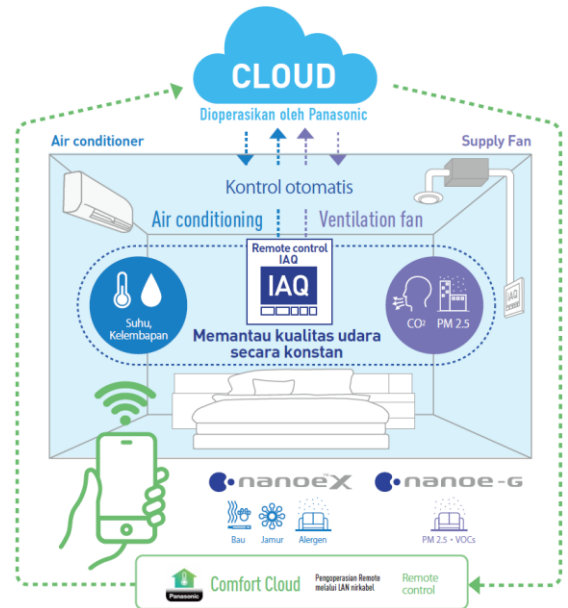

[Appendix]

Fitur Complete Air Management System Panasonic

Sistem ini mengintegrasikan dan memungkinkan kontrol otomatis untuk pengoperasian pendingin udara dan sistem ventilasi. Diprogram dengan algoritme otomatis penuh, Complete Air Management System secara otomatis mengontrol dan memantau kualitas udara dalam ruangan.

(i) **Fresh Air Management** – mengatur operasi ventilasi untuk menghilangkan kontaminan dalam ruangan serta membawa udara segar dan bersih. Kipas ventilasi Panasonic dengan filter mampu menghilangkan hingga 95%^{*1} PM2.5 atau lebih saat memasukkan udara dari luar. Teknologi nanoe™ X menghambat kontaminan di udara dan melekat seperti alergen, jamur, virus dan bau untuk menjaga kualitas udara.

(ii) **User-Friendly Control** – akses mudah intuitif dan cepat ke berbagai opsi kontrol.

(iii) **Energy Saving** – meminimalkan pemborosan energi dengan mengurangi beban operasi pada pendingin udara.