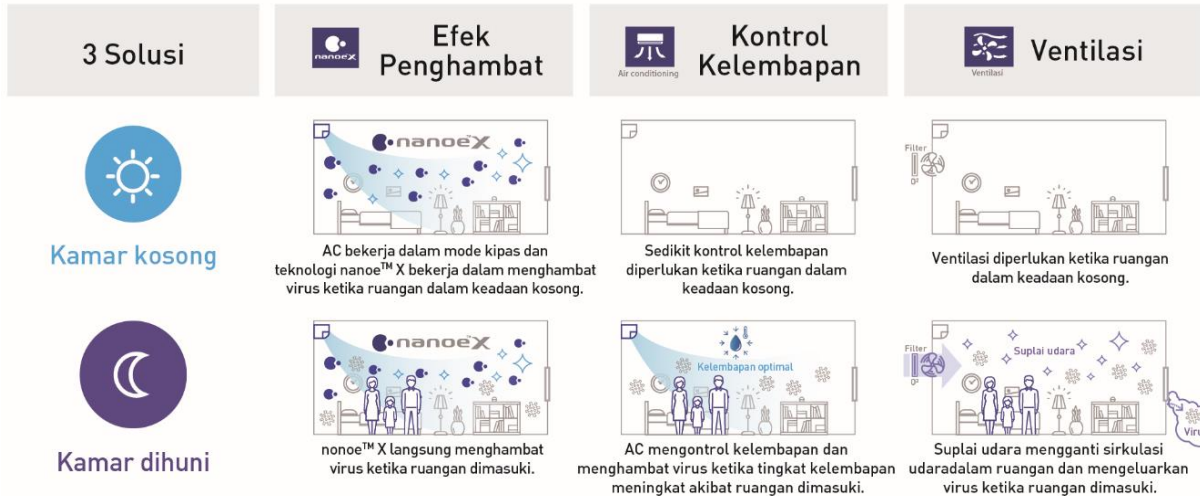

3 solusi untuk perlindungan antivirus

(1) Menghambat virus di udara dan virus yang menempel dengan nanoe™ X saat di rumah atau di luar rumah

Pendingin udara Panasonic dengan teknologi nanoe™ X dapat secara efektif menghambat tidak hanya partikel virus di udara yang mengambang di udara, tetapi juga virus yang menempel pada objek seperti gagang pintu, sakelar, dan kain. Mode nanoe™ dapat diaktifkan dan berfungsi secara independen tanpa operasi pendinginan untuk terus membersihkan ruang hidup, menyediakan ruang yang lebih bersih dan lebih nyaman sepanjang hari.

Pengujian terbaru yang dilakukan pada bulan Desember 2020 dengan [Texcell](#) telah memverifikasi bahwa pendingin udara Panasonic dengan teknologi nanoe™ X memiliki efek penghambatan sebesar 91,4% terhadap virus corona (SARS-CoV-2) di area ruang seluas 6,7m³ dalam 8 jam.

(2) Menjaga kelembapan optimal dengan pendingin udara dan ventilasi

Kelembapan yang rendah dapat meningkatkan daya tahan virus, sedangkan kelembapan yang tinggi juga dapat meningkatkan aktivitas virus. American Society of Heating, Refrigerating, and Air-Conditioning (ASHRAE) merekomendasikan kelembapan relatif dalam ruangan yang ideal untuk dipertahankan yaitu dalam kisaran antara 40% dan 60%. *Complete Air Management System* Panasonic membantu menjaga ruang dalam ruangan dengan kelembapan optimal untuk mencegah efek buruk dengan mengontrol pendingin udara dengan fungsi penurun kelembapan dan kipas ventilasi dengan fungsi pelembab.

(3) Sensor untuk mengaktifkan kipas suplai untuk menarik udara tidak sehat keluar dari ruang hidup

Lingkungan udara dalam ruangan dilacak oleh sensor CO₂ di pengontrol IAQ. Semakin besar volume ventilasi (masuknya udara luar), semakin rendah polutan yang dihasilkan di dalam ruangan. Ketika tingkat CO₂ yang tinggi terdeteksi, kipas ventilasi akan secara otomatis menyala untuk menukar udara ruangan. Ini berfungsi untuk membawa udara segar dan menarik udara tidak sehat keluar dari rumah.

Semakin tinggi tingkat ventilasi, semakin sedikit waktu yang dibutuhkan untuk menghilangkan virus.

Catatan

*1: Ini merupakan nilai kinerja filter dan tidak mewakili nilai keseluruhan dari sistem ventilasi.