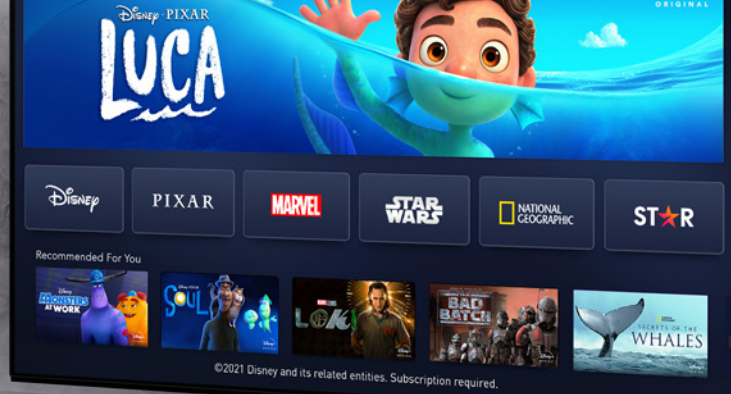

Modelljahr 2019

TX-75GXW945	TX-65GZW954	TX-58GXF887	TX-55GZW1004	TX-50GXN888	TX-43GXN938
TX-65GZW2004	TX-65GZC954*	TX-58GXT886	TX-55GZC1004*	TX-50GXF887	TX-43GXF937
TX-65GZC2004*	TX-65GXW904	TX-58GXW804	TX-55GZW954	TX-50GXT886	TX-43GXT936
TX-65GZX1509	TX-65GXX889	TX-55GZW2004	TX-55GZC954*	TX-50GXW804	TX-43GXW904
TX-65GZN1508	TX-65GXN888	TX-55GZC2004*	TX-55GXX939	TX-49GXX939	TX-40GXX889
TX-65GZF1507	TX-65GXF887	TX-55GZX1509	TX-55GXN938	TX-49GXN938	TX-40GXN888
TX-65GZT1506	TX-65GXT886	TX-55GZN1508	TX-55GXF937	TX-49GXF937	TX-40GXF887
TX-65GZC1505*	TX-65GXW804	TX-55GZF1507	TX-55GXT936	TX-49GXT936	TX-40GXT886
TX-65GZW1004	TX-58GXX889	TX-55GZT1506	TX-55GXW904	TX-49GXW904	TX-40GXW804
TX-65GZC1004*	TX-58GXN888	TX-55GZC1505*	TX-50GXX889	TX-43GXX939	

Modelljahr 2018

TX-75FXW785	TX-65FXF687	TX-55FXX739	TX-55FXW654	TX-49FXT686	TX-40FXT736
TX-65FZW954	TX-65FXT686	TX-55FXN738	TX-55FXW584	TX-49FXM655	TX-40FXW724
TX-65FZC954*	TX-65FXM655	TX-55FXF737	TX-49FXW784	TX-49FXW654S	TX-40FXX689
TX-65FZW835	TX-65FXW654	TX-55FXT736	TX-49FXX739	TX-49FXW654	TX-40FXN688
TX-65FZC835*	TX-55FZW954	TX-55FXW724	TX-49FXN738	TX-49FXW584	TX-40FXF687
TX-65FZW804	TX-55FZC954*	TX-55FXX689	TX-49FXF737	TX-43FXW754	TX-40FXT686
TX-65FZC804*	TX-55FZW835	TX-55FXN688	TX-49FXT736	TX-43FXW654S	TX-40FXM655
TX-65FXW784	TX-55FZC835*	TX-55FXF687	TX-49FXW724	TX-43FXW654	TX-40FXW654
TX-65FXW724	TX-55FZW804	TX-55FXT686	TX-49FXX689	TX-40FXX739	
TX-65FXX689	TX-55FZC804*	TX-55FXM655	TX-49FXN688	TX-40FXN738	
TX-65FXN688	TX-55FXW784	TX-55FXW654S	TX-49FXF687	TX-40FXF737	

Modelljahr 2017

TX-77EZW1004	TX-65EXT786	TX-58EXF787	TX-50EXX789	TX-49EXW604	TX-40EXW604S
TX-77EZC1004*	TX-65EXN788	TX-55EZW954	TX-50EXW784	TX-49EXW584	TX-40EXW604
TX-75EXW784	TX-65EXM715	TX-55EZC954*	TX-50EXW735	TX-49EXT686	TX-40EXT686
TX-65EZW1004	TX-65EXF787	TX-55EXX689	TX-50EXW734	TX-49EXN688	TX-40EXN688
TX-65EZW954	TX-58EXX789	TX-55EXW604S	TX-50EXT786	TX-49EXF687	TX-40EXM715
TX-65EZC954*	TX-58EXW784	TX-55EXW604	TX-50EXN788	TX-43EXW754	TX-40EXF687
TX-65EXX789	TX-58EXW734	TX-55EXW584	TX-50EXM715	TX-43EXW604	
TX-65EXW784	TX-58EXT786	TX-55EXT686	TX-50EXF787	TX-40EXX689	
TX-65EXW734	TX-58EXN788	TX-55EXN688	TX-49EXX689	TX-40EXW735	
TX-65EXW604	TX-58EXM715	TX-55EXF687	TX-49EXW604S	TX-40EXW734