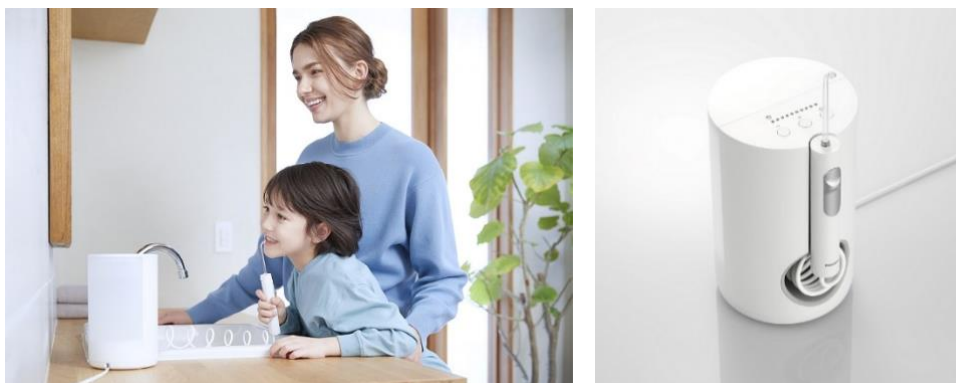

PRESSEINFORMATION

Nr. 015/FY 2023, Juli 2023

Ultraschall-Munddusche Panasonic EW1614 Umfassende Mundhygiene für alle ab 8 Jahren

Hamburg, Juli 2023 – Man kann gar nicht früh genug damit anfangen, sich gut um sich selbst zu kümmern. Dazu gehört auch eine umfassende Mundhygiene. Mit der EW1614 bietet Panasonic eine Ultraschall-Munddusche für Zuhause an, die für alle Familienmitglieder ab 8 Jahre geeignet ist. Wo die Zahnbürste nicht hinkommt, sorgt die Munddusche mit patentierter Ultraschalltechnologie für ein tiefenreines Gefühl bis in die Zahnzwischenräume. Mit zehn Wasserdruckstufen, einem schlanken Handstück und vier Aufsätzen im Zubehör wird sie spielend den Bedürfnissen der ganzen Familie gerecht: angehenden Zahnputzprofis ab 8 Jahre, Teens mit fester Zahnsperre und Erwachsenen mit empfindlichen Zähnen oder Zahnersatz. Für knifflige Ecken verfügt die Panasonic EW1614 über reichlich Nutzungsdauer: Eine Tankfüllung reicht für 180 Sekunden Mundhygiene.

Bereits für Erwachsene ist die Reinigung der Zahnzwischenräume, die immerhin 40 Prozent der Zahnoberfläche ausmachen, eine kleine Herausforderung. Für Kinder ist sie es noch viel mehr. Die Ultraschall-Munddusche EW1614 macht die Mund für alle zum Kinderspiel und befreit nicht nur Zahnzwischenräume von Speiseresten und Bakterien. Sie reinigt auch sanft und gründlich die Zahnfleischtaschen. Sogar das Zahnfleisch profitiert: Die sanfte Massage regt die Durchblutung an und kann das Zahnfleisch kräftigen. Die Munddusche ist zudem eine ideale Ergänzung zum täglichen Zähneputzen: Sie spült beim Zähneputzen gelöste Beläge endgültig von der Zahnoberfläche und verhindert so ein erneutes Festsetzen.

10 Wasserdruckstufen inkl. Kindermodus

Schlankes, 40 g leichtes Handstück - auch für Kinderhände geeignet

Abnehmbarer 600 ml-Tank
(spülmaschinengeeignet)

Bis zu 180 Einsatzsekunden mit einer Tankfüllung

Magnetisches, abspülbares Handstück für einfache Aufbewahrung und Pflege