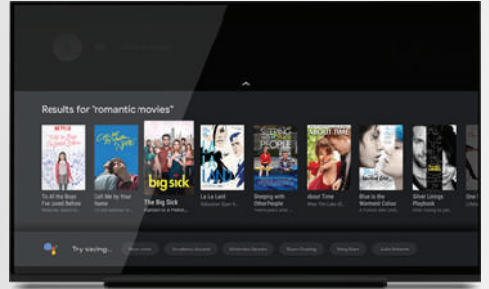

Google Assistant

- ស្វែងរកភាពយន្តដើម្បីទស្សនា
- ស្វែងរកភាពយន្តតាមរយៈឈ្មោះតួសម្តែង
- ស្វែងរករឿងដែលស្រដៀងទៅនឹងចំណង់ចំណូលចិត្តរបស់អ្នក