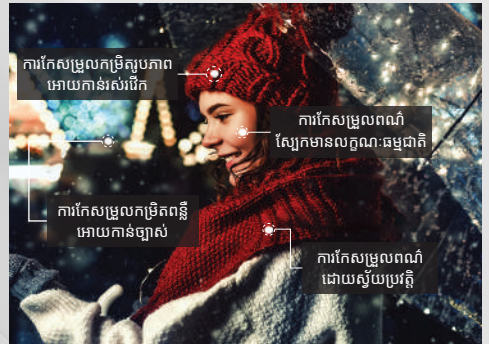

Vivid Digital Pro

កែសម្រួលគុណភាពរូបភាពអោយបានស្អាត

ប្រភេទទូរទស្សន៍	ទូរទស្សន៍សេរី LX			ទូរទស្សន៍សេរី HX	
លេខម៉ូដែល	TH-65LX650K	TH-55LX650K	TH-50/43LX650K	TH-65/55HX655K	TH-50/43HX655K
លក្ខណៈទូទៅនៃផលិតផល					
ទំហំអេក្រង់	65 អ៊ីញ	55 អ៊ីញ	50/43 អ៊ីញ	65/55 អ៊ីញ	50/43 អ៊ីញ
ទំហំទូរទស្សន៍ (គិតជាម.ម)	W1461 x D291 x H903	W1235 x D247 x H770	W1121 x D248 x H703 (50 អ៊ីញ) W966 x D217 x H616 (43 អ៊ីញ)	W1460 x D289 x H909 (65 អ៊ីញ) W1236 x D273 x H789 (55 អ៊ីញ)	W1121 x D273 x H726 (50 អ៊ីញ) W968 x D222 x H606 (43 អ៊ីញ)
ការដំណើរការរូបភាព	4K Studio Colours Engine	4K Studio Colours Engine	4K Studio Colours Engine	4K HDR	4K HDR
ប្រភេទអេក្រង់	4K ULTRA HD LED LCD	4K ULTRA HD LED LCD	4K ULTRA HD LED LCD	4K ULTRA HD LED LCD	4K ULTRA HD LED LCD
ផ្ទៃអេក្រង់	HDR Bright Panel	HDR Bright Panel	HDR Bright Panel	Super Bright Panel (350nits)	Super Bright Panel (350nits)
គុណភាពរូបភាពនៃអេក្រង់	Hexa Chroma Drive	Hexa Chroma Drive	Hexa Chroma Drive	DLED - Vivid Digital Pro	DLED - Vivid Digital Pro
លក្ខខណ្ឌពន្លឺ	Multi HDR Support (HDR10+/HRG)	Multi HDR Support (HDR10+/HRG)	Multi HDR Support (HDR10+/HRG)	Backlight Dimming	Backlight Dimming
សំឡេង	Surround Sound	Surround Sound	Surround Sound	Dolby Audio/ DTS Truesurrounding	Dolby Audio/ DTS Truesurrounding
ផ្សេងៗ	Android TV Chromecast Built-in	Android TV Chromecast Built-in	Android TV Chromecast Built-in	Android TV Chromecast Built-in	Android TV Chromecast Built-in