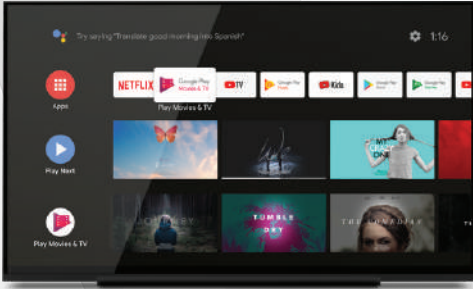

Android TV

លក្ខណៈពិសេសរបស់ Android TV គឺលោកអ្នកអាចទទួលបានពិសោធន៍កម្សាន្តដ៏សម្បូរបែបស្វែងរកភាពយន្តនិងកម្មវិធីជាច្រើននៅក្នុងទូរទស្សន៍របស់អ្នក