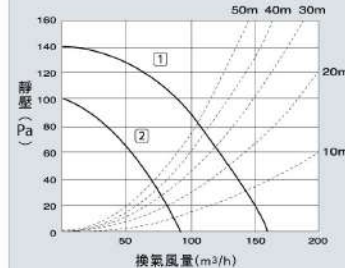

靜壓風量特性曲線圖

①換氣強 ②換氣弱

按線示意圖

FV-40BF2R (110V)