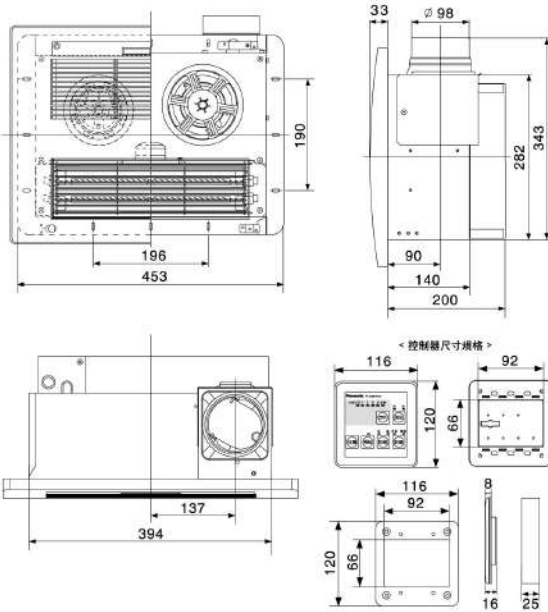

★暖風機外殼全系列採用安全材質(UL V0等級)

- 鍍亞鉛防銹鋼板
- 5重安全裝置
- 高效換氣 雙馬達雙扇葉
- 暖房 乾燥 換氣/涼風
- 乾燥烘衣
- 定時功能
- 應急按鈕

本體尺寸

394×282×200(mm)

FV-40BF3R / FV-40BF3W 設計·施工用圖 單位: mm (毫米)

靜壓風量特性曲線圖

①換氣強 ②換氣弱

按線示意圖

適用管道直徑 $\phi 100$

有線遙控

★暖風機外殼全系列採用安全材質(UL V0等級)

- 鍍亞鉛防銹鋼板
- 5重安全裝置
- 高效換氣 雙馬達雙扇葉
- 暖房 乾燥 換氣/涼風
- 乾燥烘衣
- 定時功能

本體尺寸

394×282×200(mm)

FV-40BF2R / FV-40BF2W 設計·施工用圖 單位: mm (毫米)

靜壓風量特性曲線圖