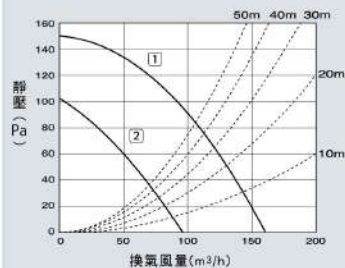

★暖風機外殼全系列採用安全材質(UL V0等級)

- 鍍亞鉛防銹鋼板
- 5重安全裝置
- 高效換氣 雙馬達雙扇葉
- 暖房 乾燥 換氣/涼風
- 乾燥烘衣
- 定時功能
- 應急按鈕

本體尺寸

394×282×200(mm)

FV-40BF3R / FV-40BF3W 設計·施工用圖 單位: mm (毫米)

靜壓風量特性曲線圖

①換氣強 ②換氣弱

按線示意圖