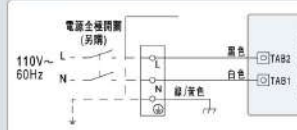

FV-40BF2W (220V)