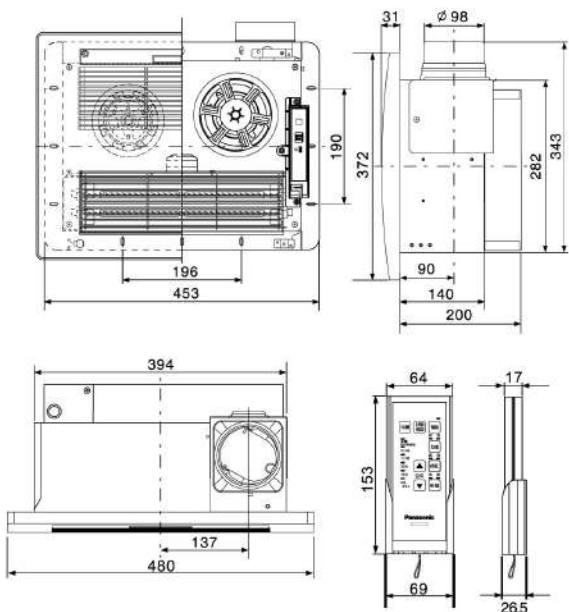

鹵素
加熱型

110V

FV-40BF3R

適用管道直徑 $\phi 100$

220V

FV-40BF3W

適用管道直徑 $\phi 100$

無線遙控

★暖風機外殼全系列採用安全材質(UL V0等級)

- 鍍亞鉛防銹鋼板
- 5重安全裝置
- 高效換氣 雙馬達雙扇葉
- 暖房 乾燥 換氣/涼風
- 乾燥烘衣
- 定時功能
- 應急按鈕

本體尺寸

394×282×200(mm)

FV-40BF3R / FV-40BF3W 設計·施工用圖 單位: mm (毫米)

靜壓風量特性曲線圖

①換氣強 ②換氣弱

按線示意圖

適用管道直徑 $\phi 100$

有線遙控

★暖風機外殼全系列採用安全材質(UL V0等級)

- 鍍亞鉛防銹鋼板
- 5重安全裝置
- 高效換氣 雙馬達雙扇葉
- 暖房 乾燥 換氣/涼風
- 乾燥烘衣
- 定時功能

本體尺寸

394×282×200(mm)

FV-40BF2R / FV-40BF2W 設計·施工用圖 單位: mm (毫米)

靜壓風量特性曲線圖