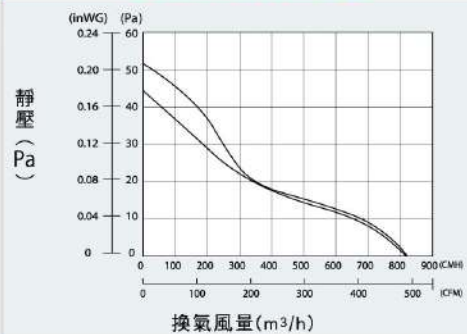

「廚房」
換氣扇

110V

FV-25AUF1R

220V

FV-25AUF1W

- HP (Half-Pitch) HP馬達
- 多孔鋁質過濾網
- 易潔塗層 (過濾網)
- 大容量承油杯
- 油量顯示

環保設計 易清潔

■ 大容量承油杯 完全收集油滴

180mm³大容量，能有效收集過濾油滴。清晰油量標示，能提醒處理積油時間，可拆式設計讓清洗更輕鬆。

■ 易潔塗層過濾網 油汗不易黏著

屬於氟化物的易潔塗層，表面張力低，能降低水份與油份跟表面的接觸，使油汗滴落不黏著。

油滴在易潔塗層的表面上形成球狀

型號	額定電壓 (V)	額定頻率 (Hz)	額定輸入功率 (w)	風量 (m³/h)	噪音 (dB)	安裝尺寸 (mm)	淨重 (kg)
FV-25AUF1R	110	60	27	720	38	300X300	2.8
FV-25AUF1W	220		34	820	42		

FV-25AUF1R / FV-25AUF1W 設計·施工用圖 單位：mm (毫米)

靜壓風量特性曲線圖

接線示意圖

(控制器另購)

浴室換氣暖風機

靜音型換氣扇

廚房換氣扇

規格表