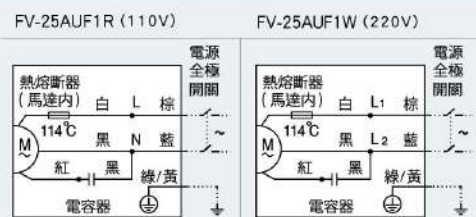

180mm³大容量，能有效收集過濾油滴。清晰油量標示，能提醒處理積油時間，可拆式設計讓清洗更輕鬆。

■ 易潔塗層過濾網 油汗不易黏著

屬於氟化物的易潔塗層，表面張力低，能降低水份與油份跟表面的接觸，使油汗滴落不黏著。

油滴在易潔塗層的表面上形成球狀

廚房換氣扇規格表

型號	額定電壓 (V)	額定頻率 (Hz)	額定輸入功率 (w)	風量 (m ³ /h)	噪音 (dB)	安裝尺寸 (mm)	淨重 (kg)
FV-25AUF1R	110	60	27	720	38	300X300	2.8
FV-25AUF1W	220		34	820	42		

FV-25AUF1R / FV-25AUF1W 設計·施工用圖 單位：mm (毫米)

靜壓風量特性曲線圖

接線示意圖

(控制器另購)

浴室換氣暖風機

靜音型換氣扇

廚房換氣扇

規格表