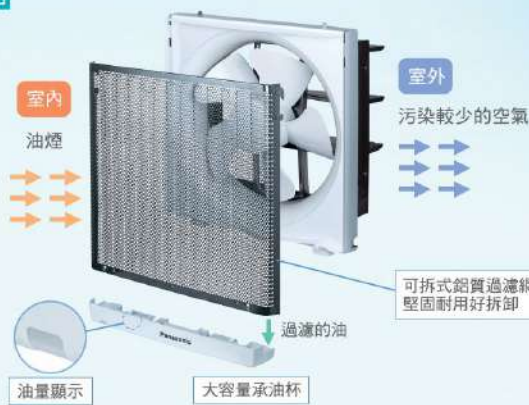

「廚房」
換氣扇

110V

FV-25AUF1R

220V

FV-25AUF1W

- HP (Half-Pitch) HP馬達
- 多孔鋁質過濾網
- 易潔塗層 (過濾網)
- 大容量承油杯
- 油量顯示

環保設計 易清潔

■ 大容量承油杯 完全收集油滴

180mm³大容量，能有效收集過濾油滴。清晰油量標示，能提醒處理積油時間，可拆式設計讓清洗更輕鬆。

■ 易潔塗層過濾網 油汗不易黏著

屬於氟化物的易潔塗層，表面張力低，能降低水份與油份跟表面的接觸，使油汗滴落不黏著。

油滴在易潔塗層的表面上形成球狀

廚房換氣扇規格表

型號	額定電壓 (V)	額定頻率 (Hz)	額定輸入功率 (w)	風量 (m ³ /h)	噪音 (dB)	安裝尺寸 (mm)	淨重 (kg)
FV-25AUF1R	110	60	27	720	38	300X300	2.8
FV-25AUF1W	220		34	820	42		