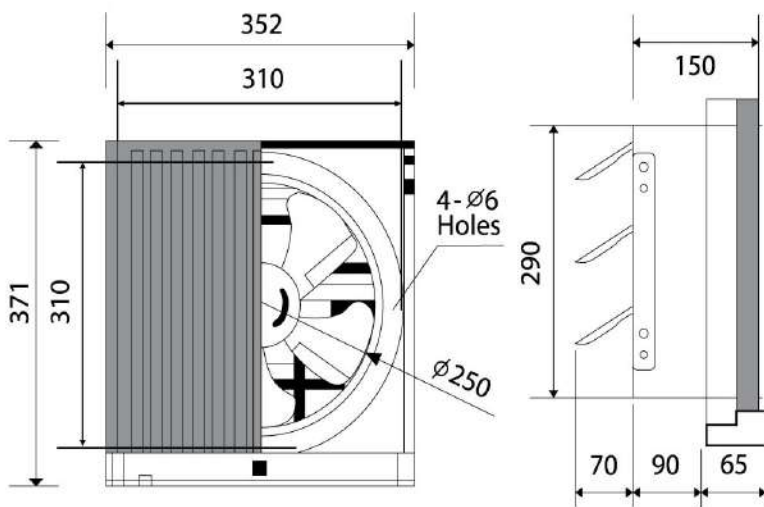

180mm³大容量，能有效收集過濾油滴。清晰油量標示，能提醒處理積油時間，可拆式設計讓清洗更輕鬆。

■ 易潔塗層過濾網 油汗不易黏著

屬於氟化物的易潔塗層，表面張力低，能降低水份與油份跟表面的接觸，使油汗滴落不黏著。

油滴在易潔塗層的表面上形成球狀

廚房換氣扇規格表

型號	額定電壓 (V)	額定頻率 (Hz)	額定輸入功率 (w)	風量 (m ³ /h)	噪音 (dB)	安裝尺寸 (mm)	淨重 (kg)
FV-25AUF1R	110	60	27	720	38	300X300	2.8
FV-25AUF1W	220		34	820	42		

FV-25AUF1R / FV-25AUF1W 設計·施工用圖 單位：mm (毫米)

靜壓風量特性曲線圖

接線示意圖

(控制器另購)

浴室換氣暖風機

靜音型換氣扇

廚房換氣扇

規格表