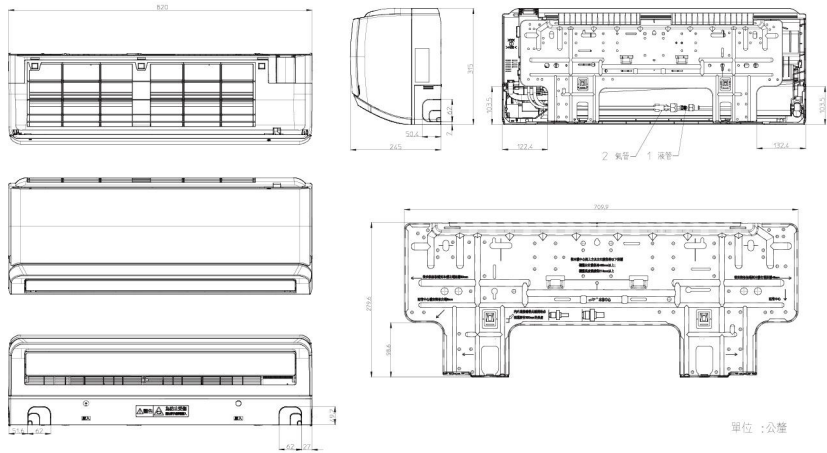

S1型 壁掛型

S1型壁掛式機體擁有時尚流線型設計，配備可清洗前面板。
體積小巧、輕量、低噪音，非常適合小型辦公室及其他商業應用。

S1型 設計施工圖

1. S-22S1T6/S-28S1T6

2. S-26S1T6/S-45S1T6

3. S-56S1T6/S-63S1T6

4. S-71S1T6/S-80S1T6/S-90S1T6/S-106S1T6

上吹型室外機

側吹型室外機

室內機

7C 控制器

個別控制系統

整體控制系統

控制器外部尺寸

全熱交換器