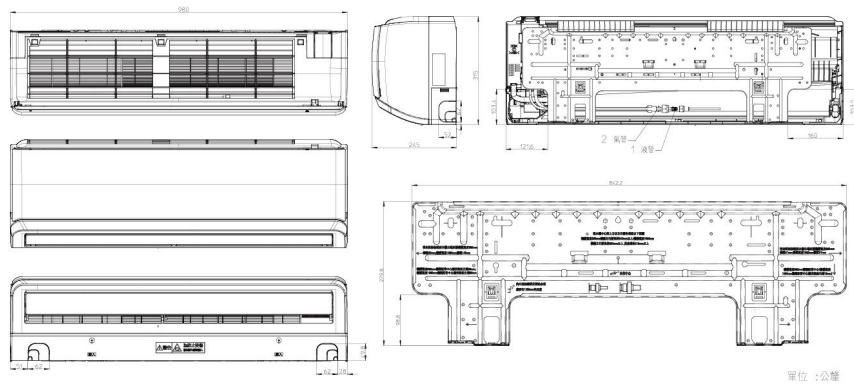

S1型 壁掛型

S1型壁掛式機體擁有時尚流線型設計，配備可清洗前面板。
體積小巧、輕量、低噪音，非常適合小型辦公室及其他商業應用。

S1型 設計施工圖

1. S-22S1T6/S-28S1T6

2. S-26S1T6/S-45S1T6

3. S-56S1T6/S-63S1T6

4. S-71S1T6/S-80S1T6/S-90S1T6/S-106S1T6

上吹型室外機

側吹型室外機

室內機

7C 控制器

個別控制系統

整體控制系統

控制器外部尺寸

全熱交換器