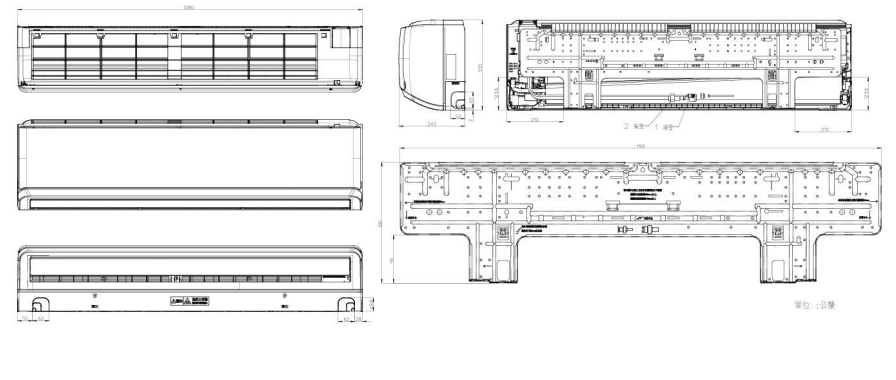

S1型 壁掛型

S1型壁掛式機體擁有時尚流線型設計，配備可清洗前面板。
體積小巧、輕量、低噪音，非常適合小型辦公室及其他商業應用。

S1型 設計施工圖

1. S-22S1T6/S-28S1T6

2. S-26S1T6/S-45S1T6

3. S-56S1T6/S-63S1T6

4. S-71S1T6/S-80S1T6/S-90S1T6/S-106S1T6

上吹型室外機

側吹型室外機

室內機

7C 控制器

個別控制系統

整體控制系統

控制器外部尺寸

全熱交換器