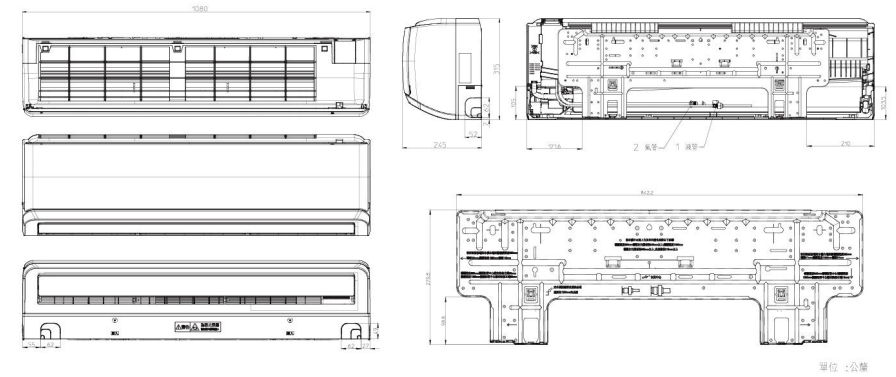

S1型 壁掛型

S1型壁掛式機體擁有時尚流線型設計，配備可清洗前面板。
體積小巧、輕量、低噪音，非常適合小型辦公室及其他商業應用。

S1型 設計施工圖

1. S-22S1T6/S-28S1T6

2. S-26S1T6/S-45S1T6

3. S-56S1T6/S-63S1T6

4. S-71S1T6/S-80S1T6/S-90S1T6/S-106S1T6

上吹型室外機

側吹型室外機

室內機

7C 控制器

個別控制系統

整體控制系統

控制器外部尺寸

全熱交換器