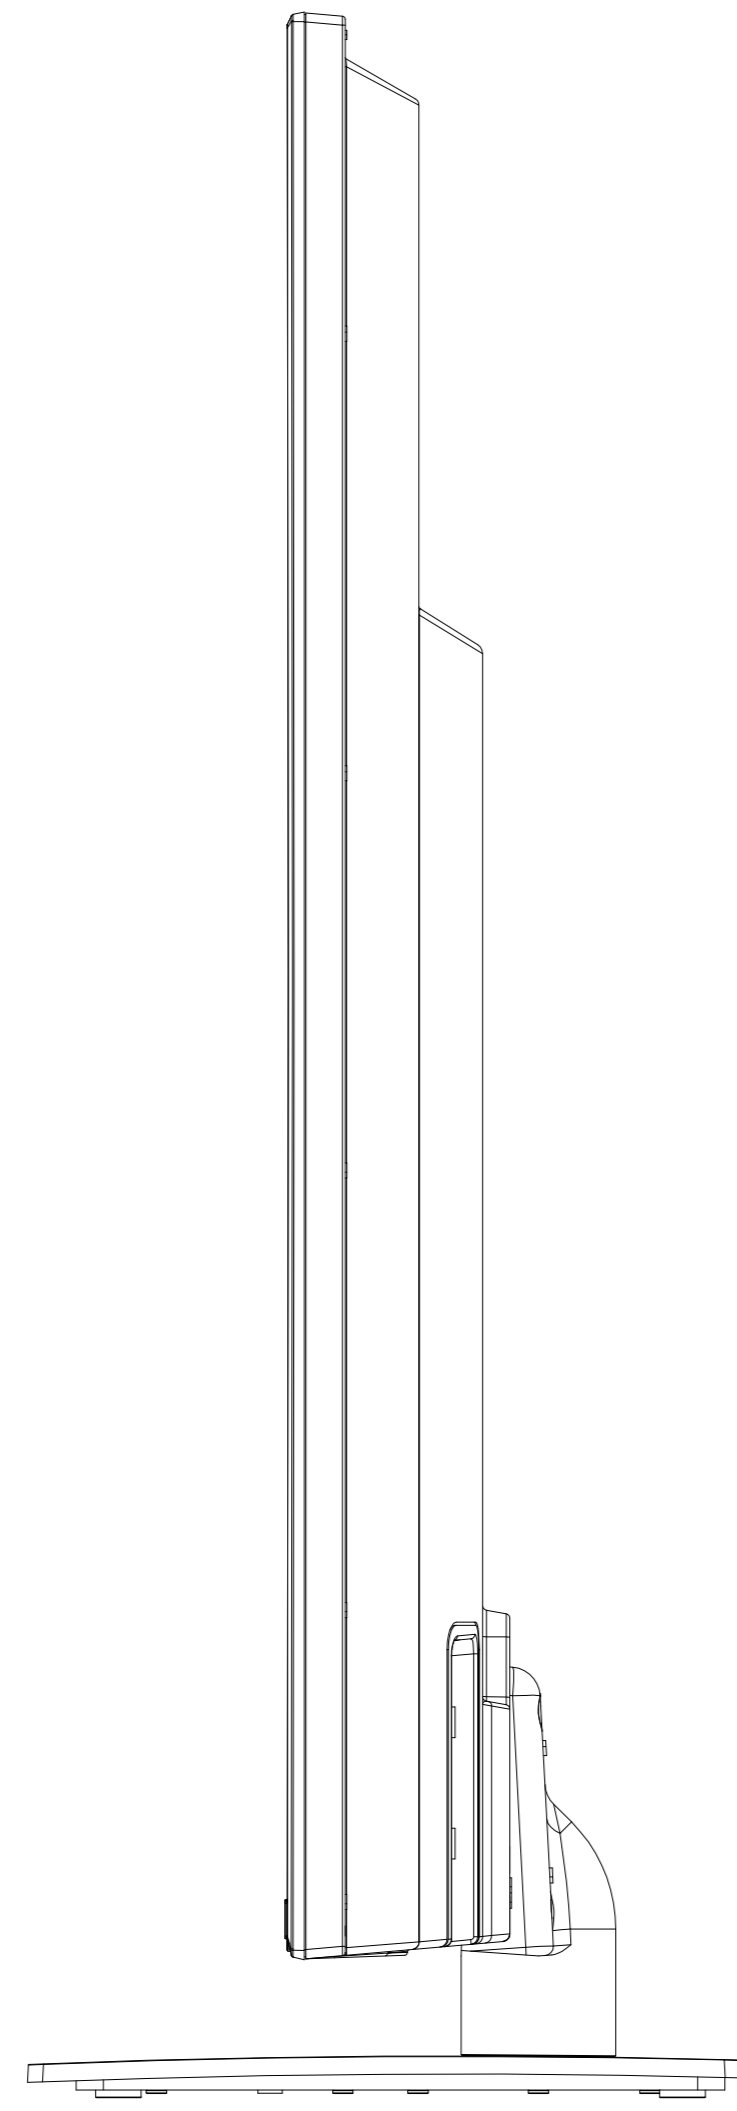

Panasonic

TX-49FS352B

TV DIMENSIONS (mm--kg)

	WIDTH mm	DEPTH mm	HEIGHT mm	WEIGHT kg
PRODUCT W/ FOOT	1105	235	688	
PRODUCT WO/ FOOT	1105	min. 43 max. 65	642	
PRODUCT BOX	1195	154	780	