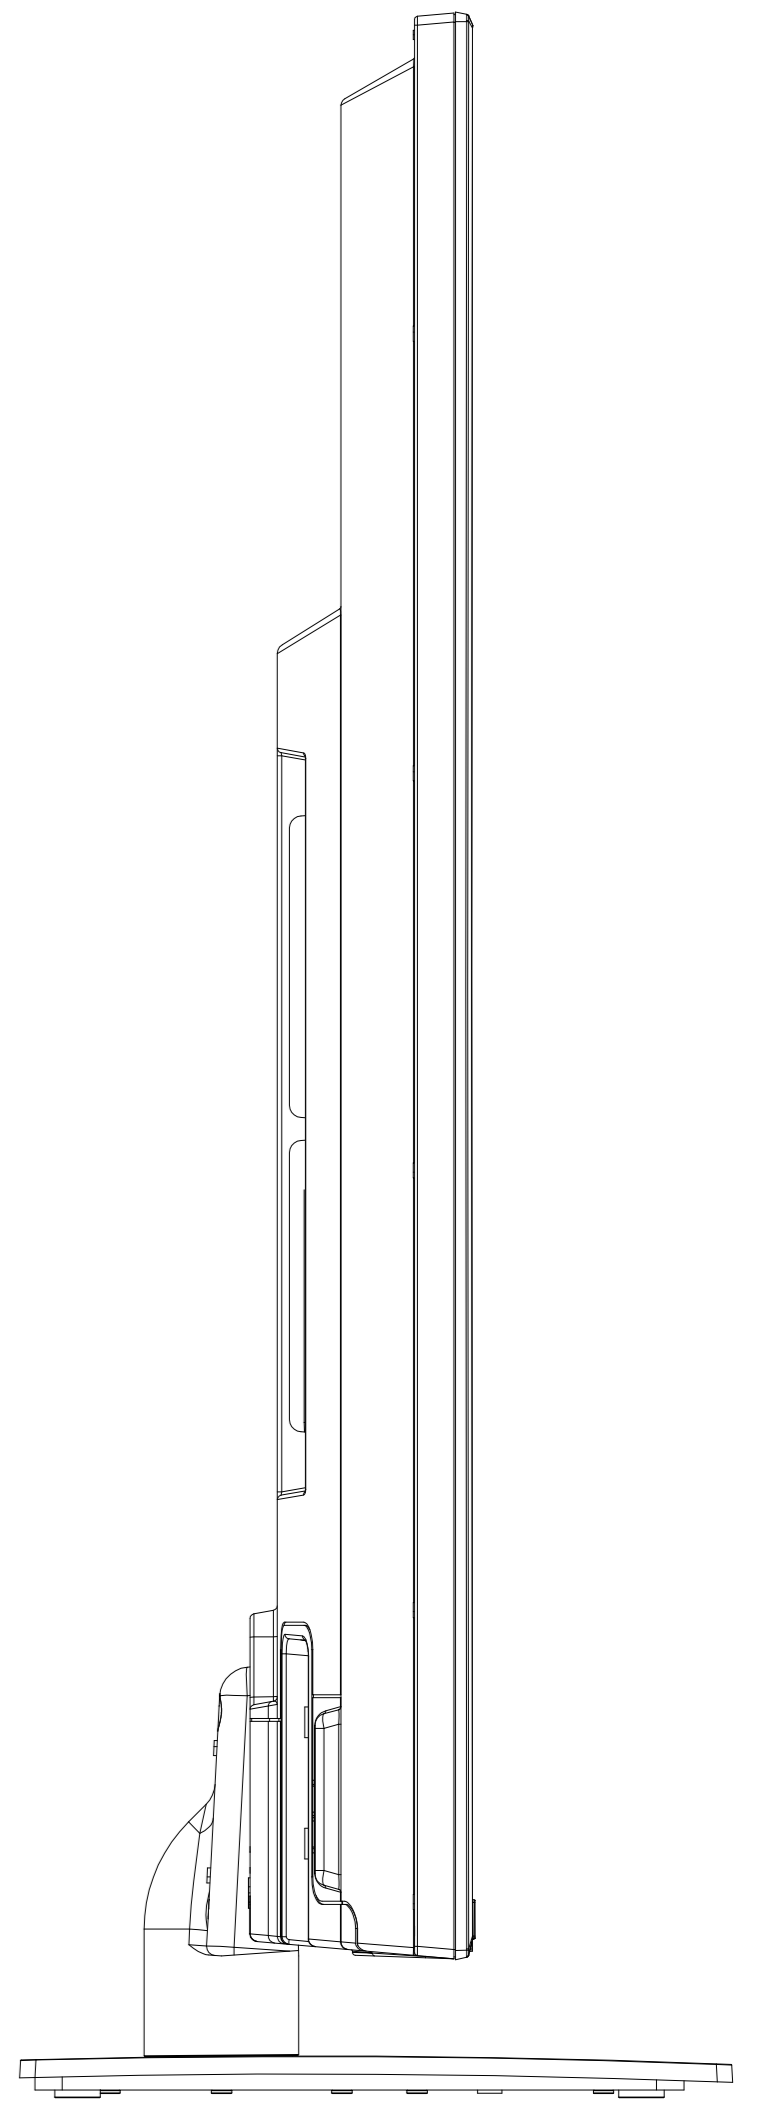

Panasonic

TX-49FS352B

TV DIMENSIONS (mm--kg)

	WIDTH mm	DEPTH mm	HEIGHT mm	WEIGHT kg
PRODUCT W/ FOOT	1105	235	688	
PRODUCT WO/ FOOT	1105	min. 43 max. 65	642	
PRODUCT BOX	1195	154	780	