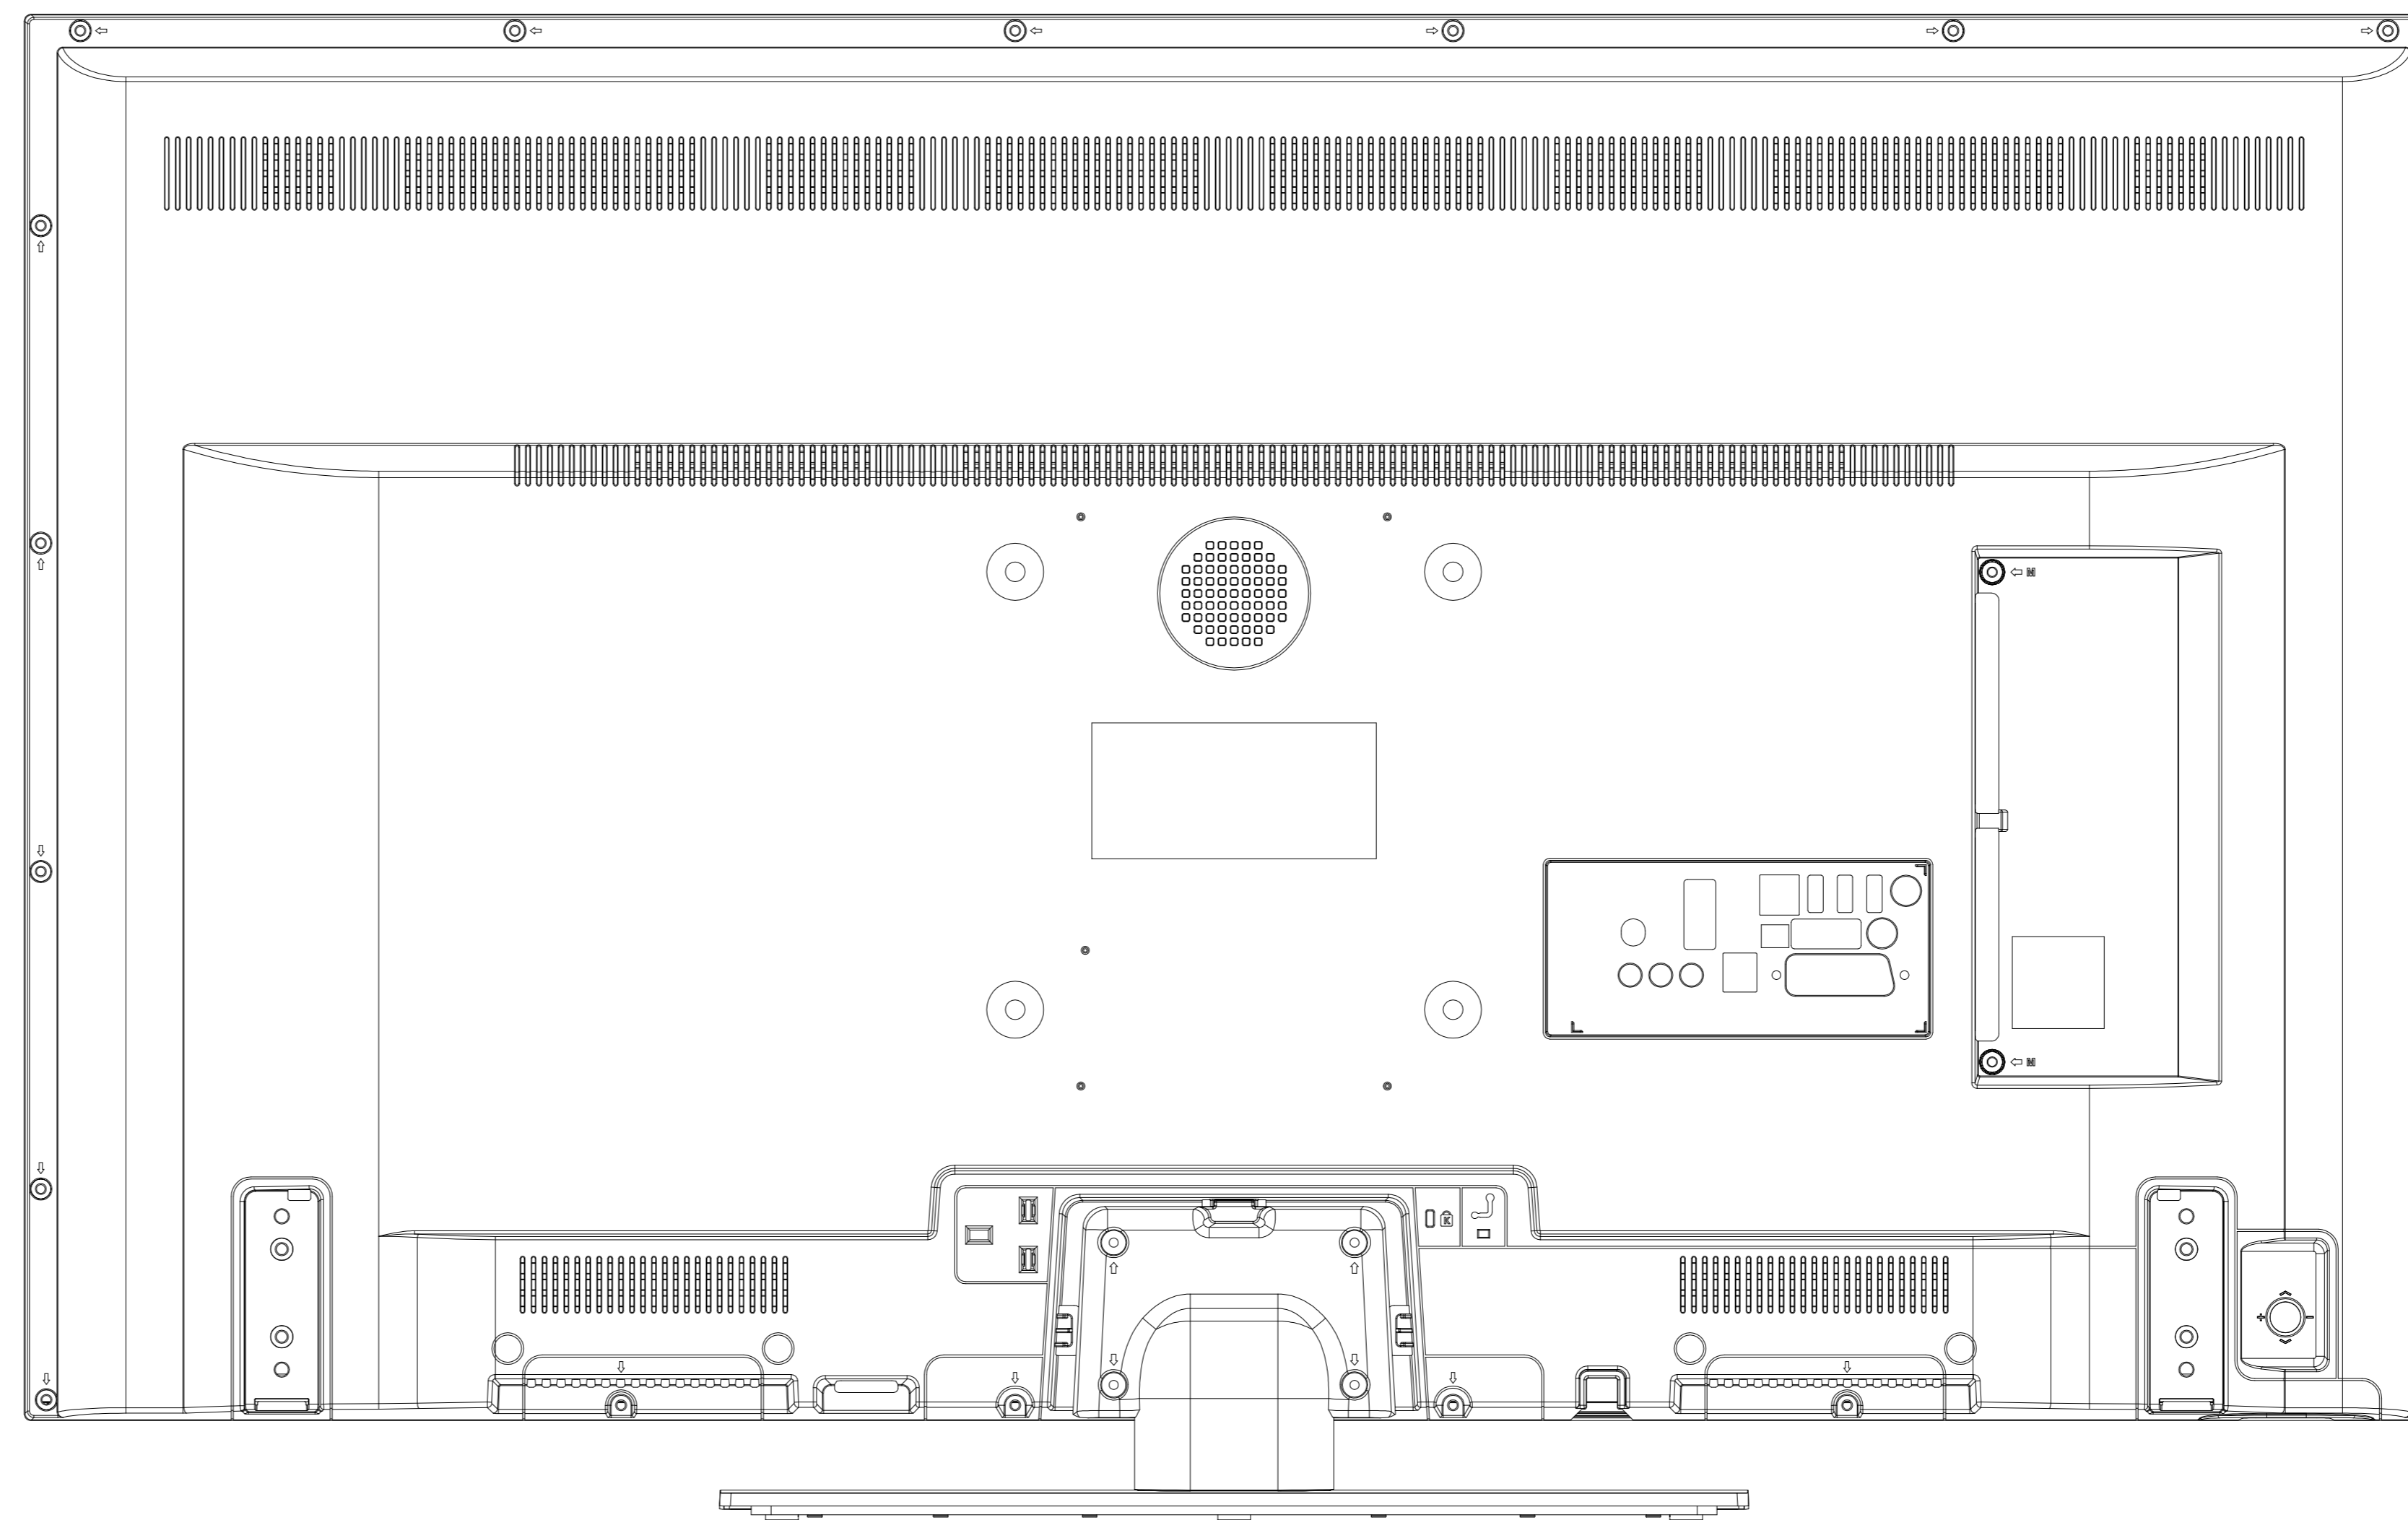

Panasonic

TX-49FS352B

TV DIMENSIONS (mm--kg)

	WIDTH mm	DEPTH mm	HEIGHT mm	WEIGHT kg
PRODUCT W/ FOOT	1105	235	688	
PRODUCT WO/ FOOT	1105	min. 43 max. 65	642	
PRODUCT BOX	1195	154	780	