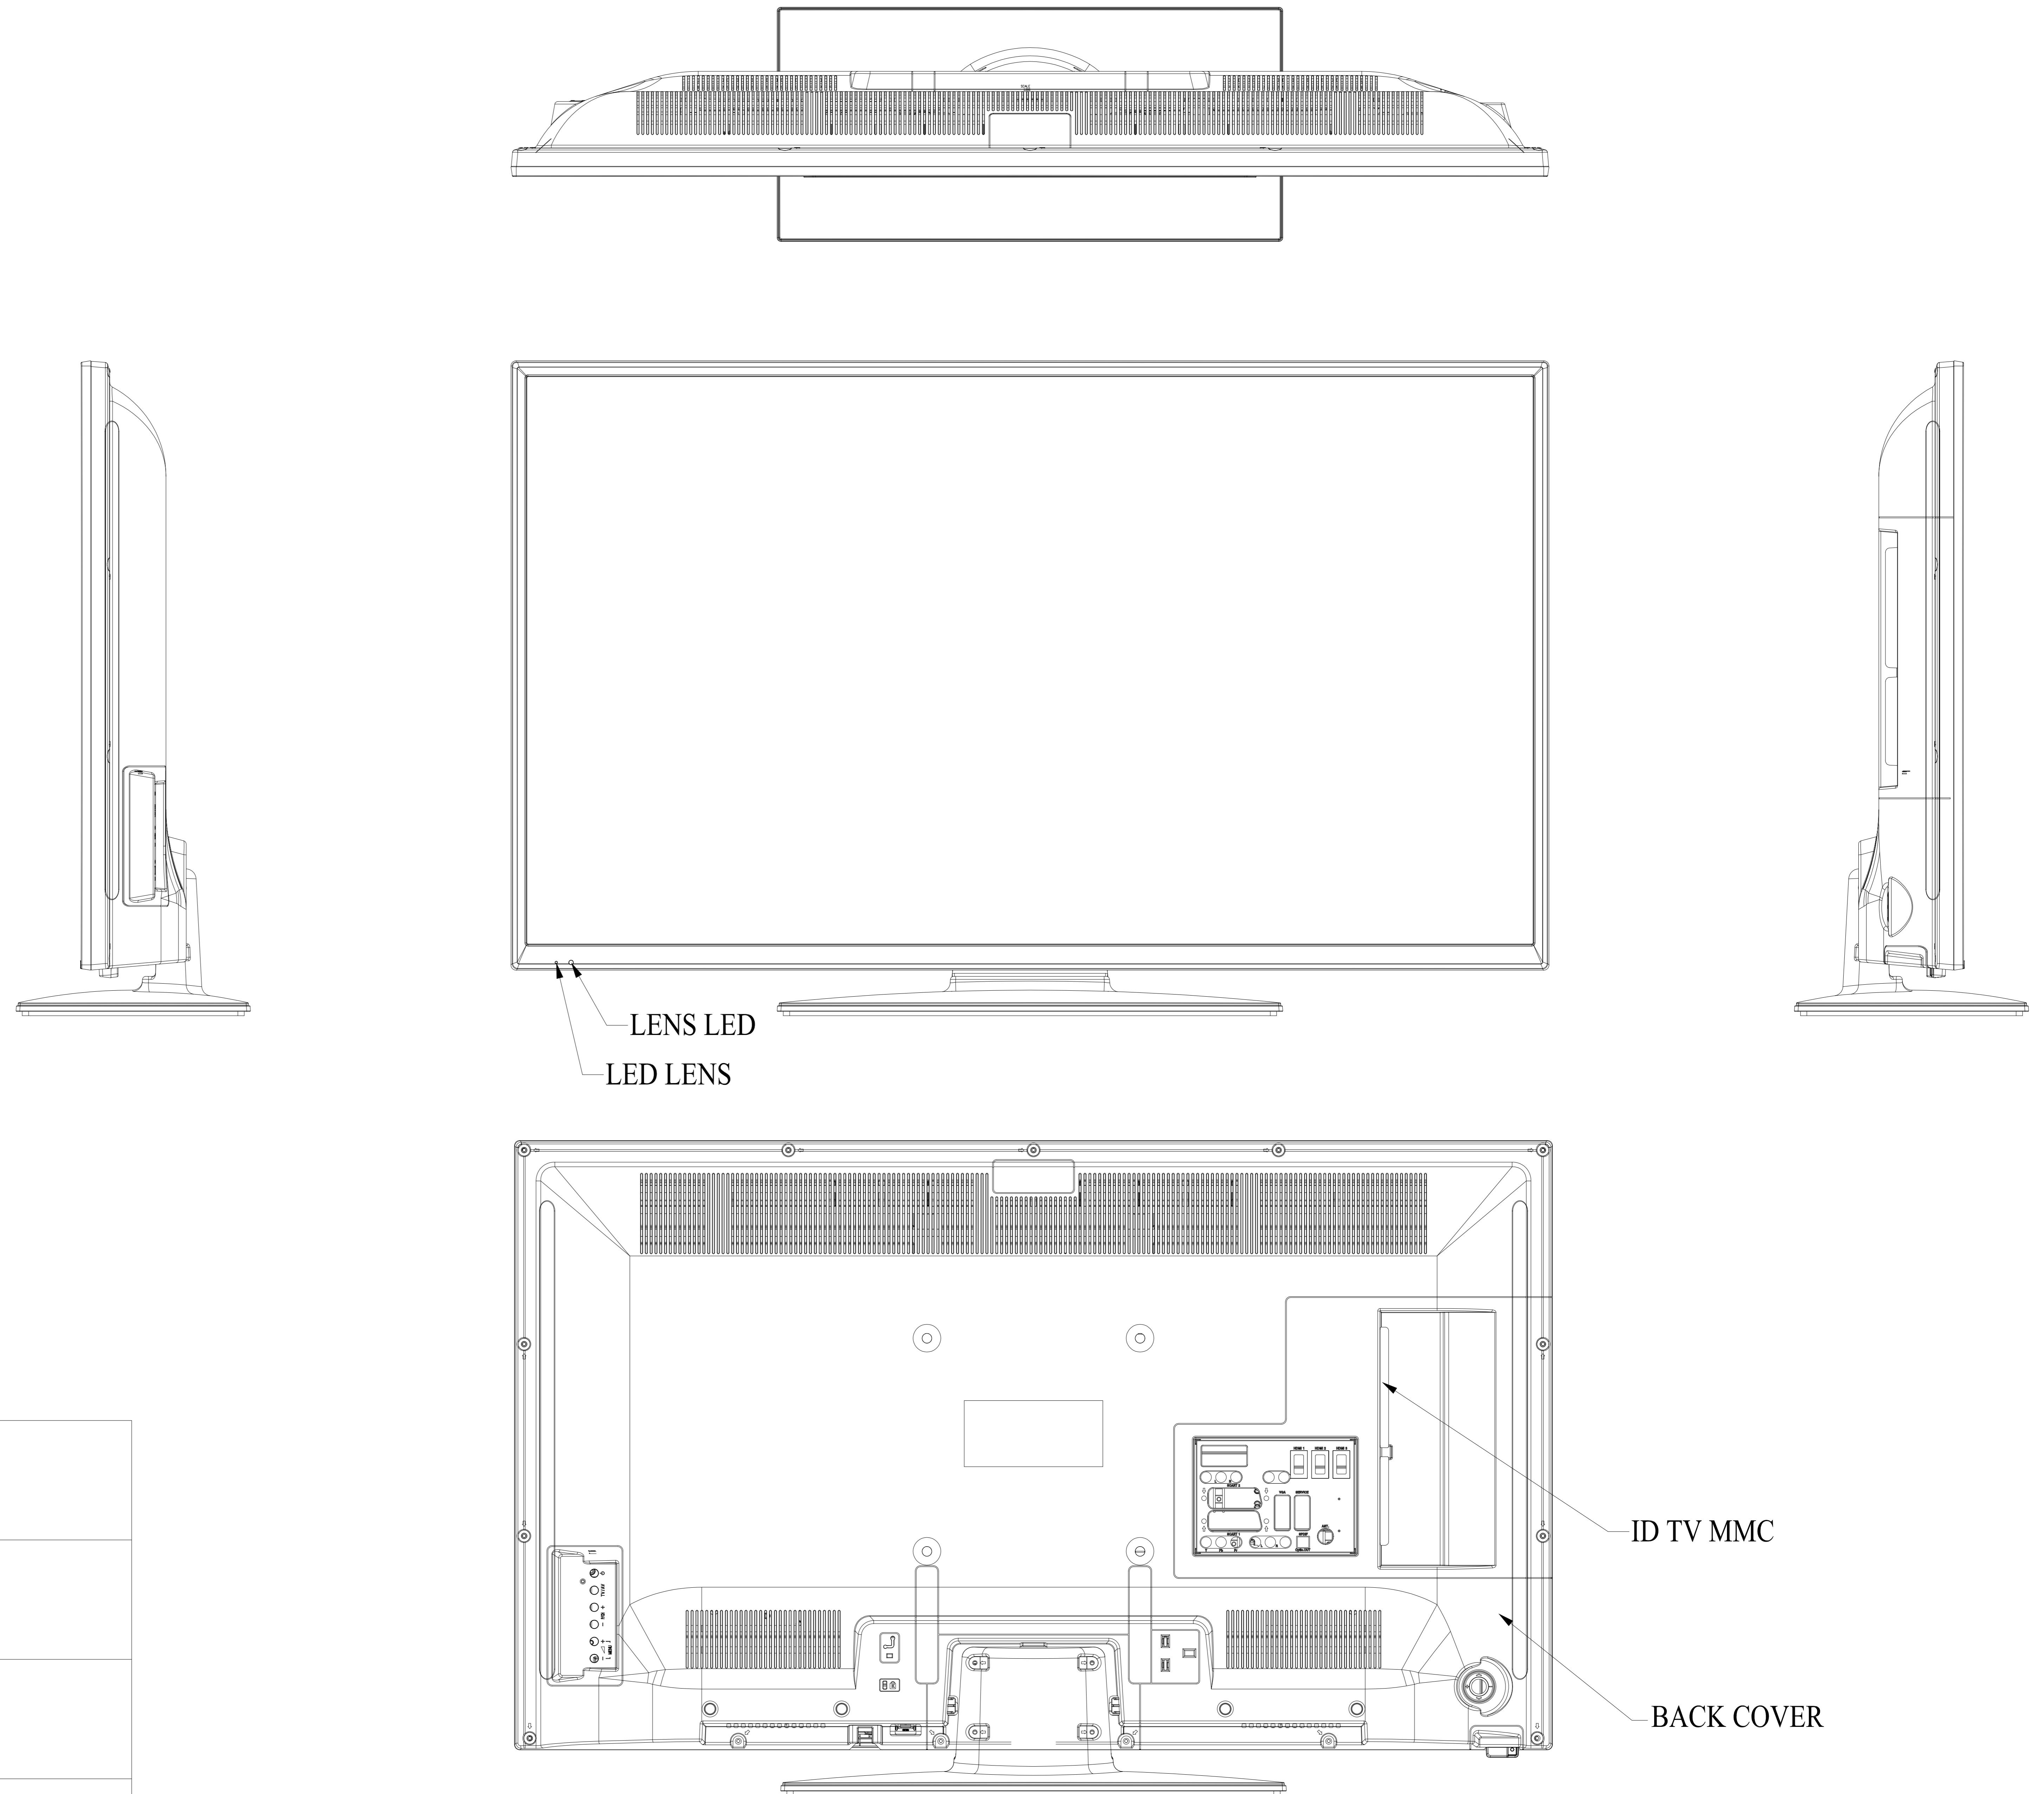

TX-43D302B

MODEL TX-43D302B	TV DIMENSIONS (mm--kg)			
	WIDTH mm	DEPTH mm	HEIGHT mm	WEIGHT kg
PRODUCT W/ FOOT	974	220	615	9,05
PRODUCT WO/ FOOT	974	min. 79 max. 98	572	8,25
PRODUCT BOX	1195	178	718	11,95