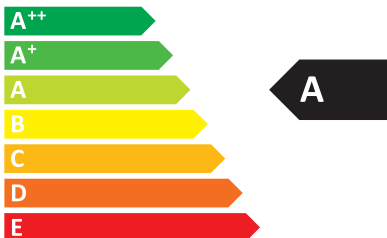

ENERG
енергия · ενεργεια

Panasonic

TX-49FX60*

ENERGIA · ЕНЕРГИЯ
ΕΝΕΡΓΕΙΑ · ENERGIJA
ENERGY · ENERGIE
ENERGI

94
Watt

130
kWh/annum

123
cm

49
inch