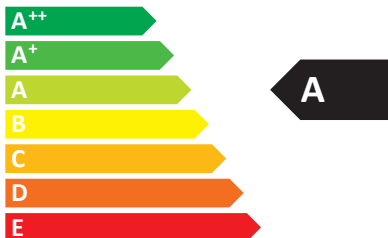

ENERG
енергия · ενεργεια

Panasonic

TX-55FX650B
TX-55FXW654*

ENERGIA · ЕНЕРГИЯ
ΕΝΕΡΓΕΙΑ · ENERGIJA
ENERGY · ENERGIE
ENERGI

114
Watt

158
kWh/annum

139
cm

55
inch