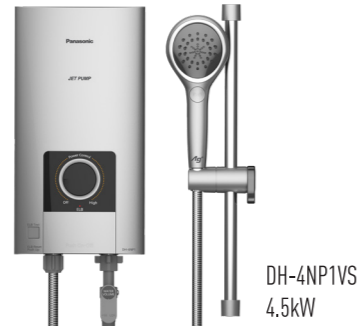

- Hiệu suất tốt hơn với áp lực nước thấp (0,1 kgf/cm²)
- Điều chỉnh nhiệt độ tùy ý
- Vòi sen 3 kiểu phun với tính năng chống khuẩn bằng ion Ag+
- Van cấp nước với chức năng lọc sạch
- 9 tính năng an toàn