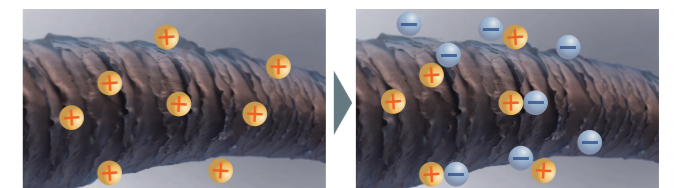

### 1. CÔNG NGHỆ NANOE

nanoe™ là gì?

nanoe™ là công nghệ độc quyền và tiên tiến của Panasonic giúp tạo ra các hạt chứa phân tử nước với kích thước nano. "Công nghệ tạo nước tinh điện" giúp ngưng kết hơi ẩm trong không khí, sau đó được phóng điện cao áp để tạo ra các hạt nanoe kích thước siêu nhỏ. Những hạt Nanoe dễ dàng thẩm thấu và nuôi dưỡng da và tóc.

Một giải pháp tiên tiến cho việc làm đẹp mái tóc

Cung cấp độ ẩm cho mái tóc mượt mà và óng ả

nanoe™ giúp làm ẩm nhằm giữ cho da đầu luôn sạch sẽ và khỏe mạnh

nanoe™ vô hình,  
Kết quả hữu hình

Các hạt nano có kích thước siêu nhỏ, vô hình

Hạt hơi nước thông thường khoảng 6000µm

nanoe™ 5-20nm

### 2. CÔNG NGHỆ IONITY

Ion dưỡng ẩm cho mái tóc của bạn

Chúng bao phủ bề mặt từng sợi tóc, giúp tóc giữ được độ ẩm, giúp tóc mềm mượt hơn

Thông thường tóc chúng ta mang điện tích dương, khiến tóc hay bị dựng lên. Các ion âm từ máy sấy Panasonic sẽ trung hòa điện tích, giảm tĩnh điện để giữ cho mái tóc mềm mại & suôn mượt.