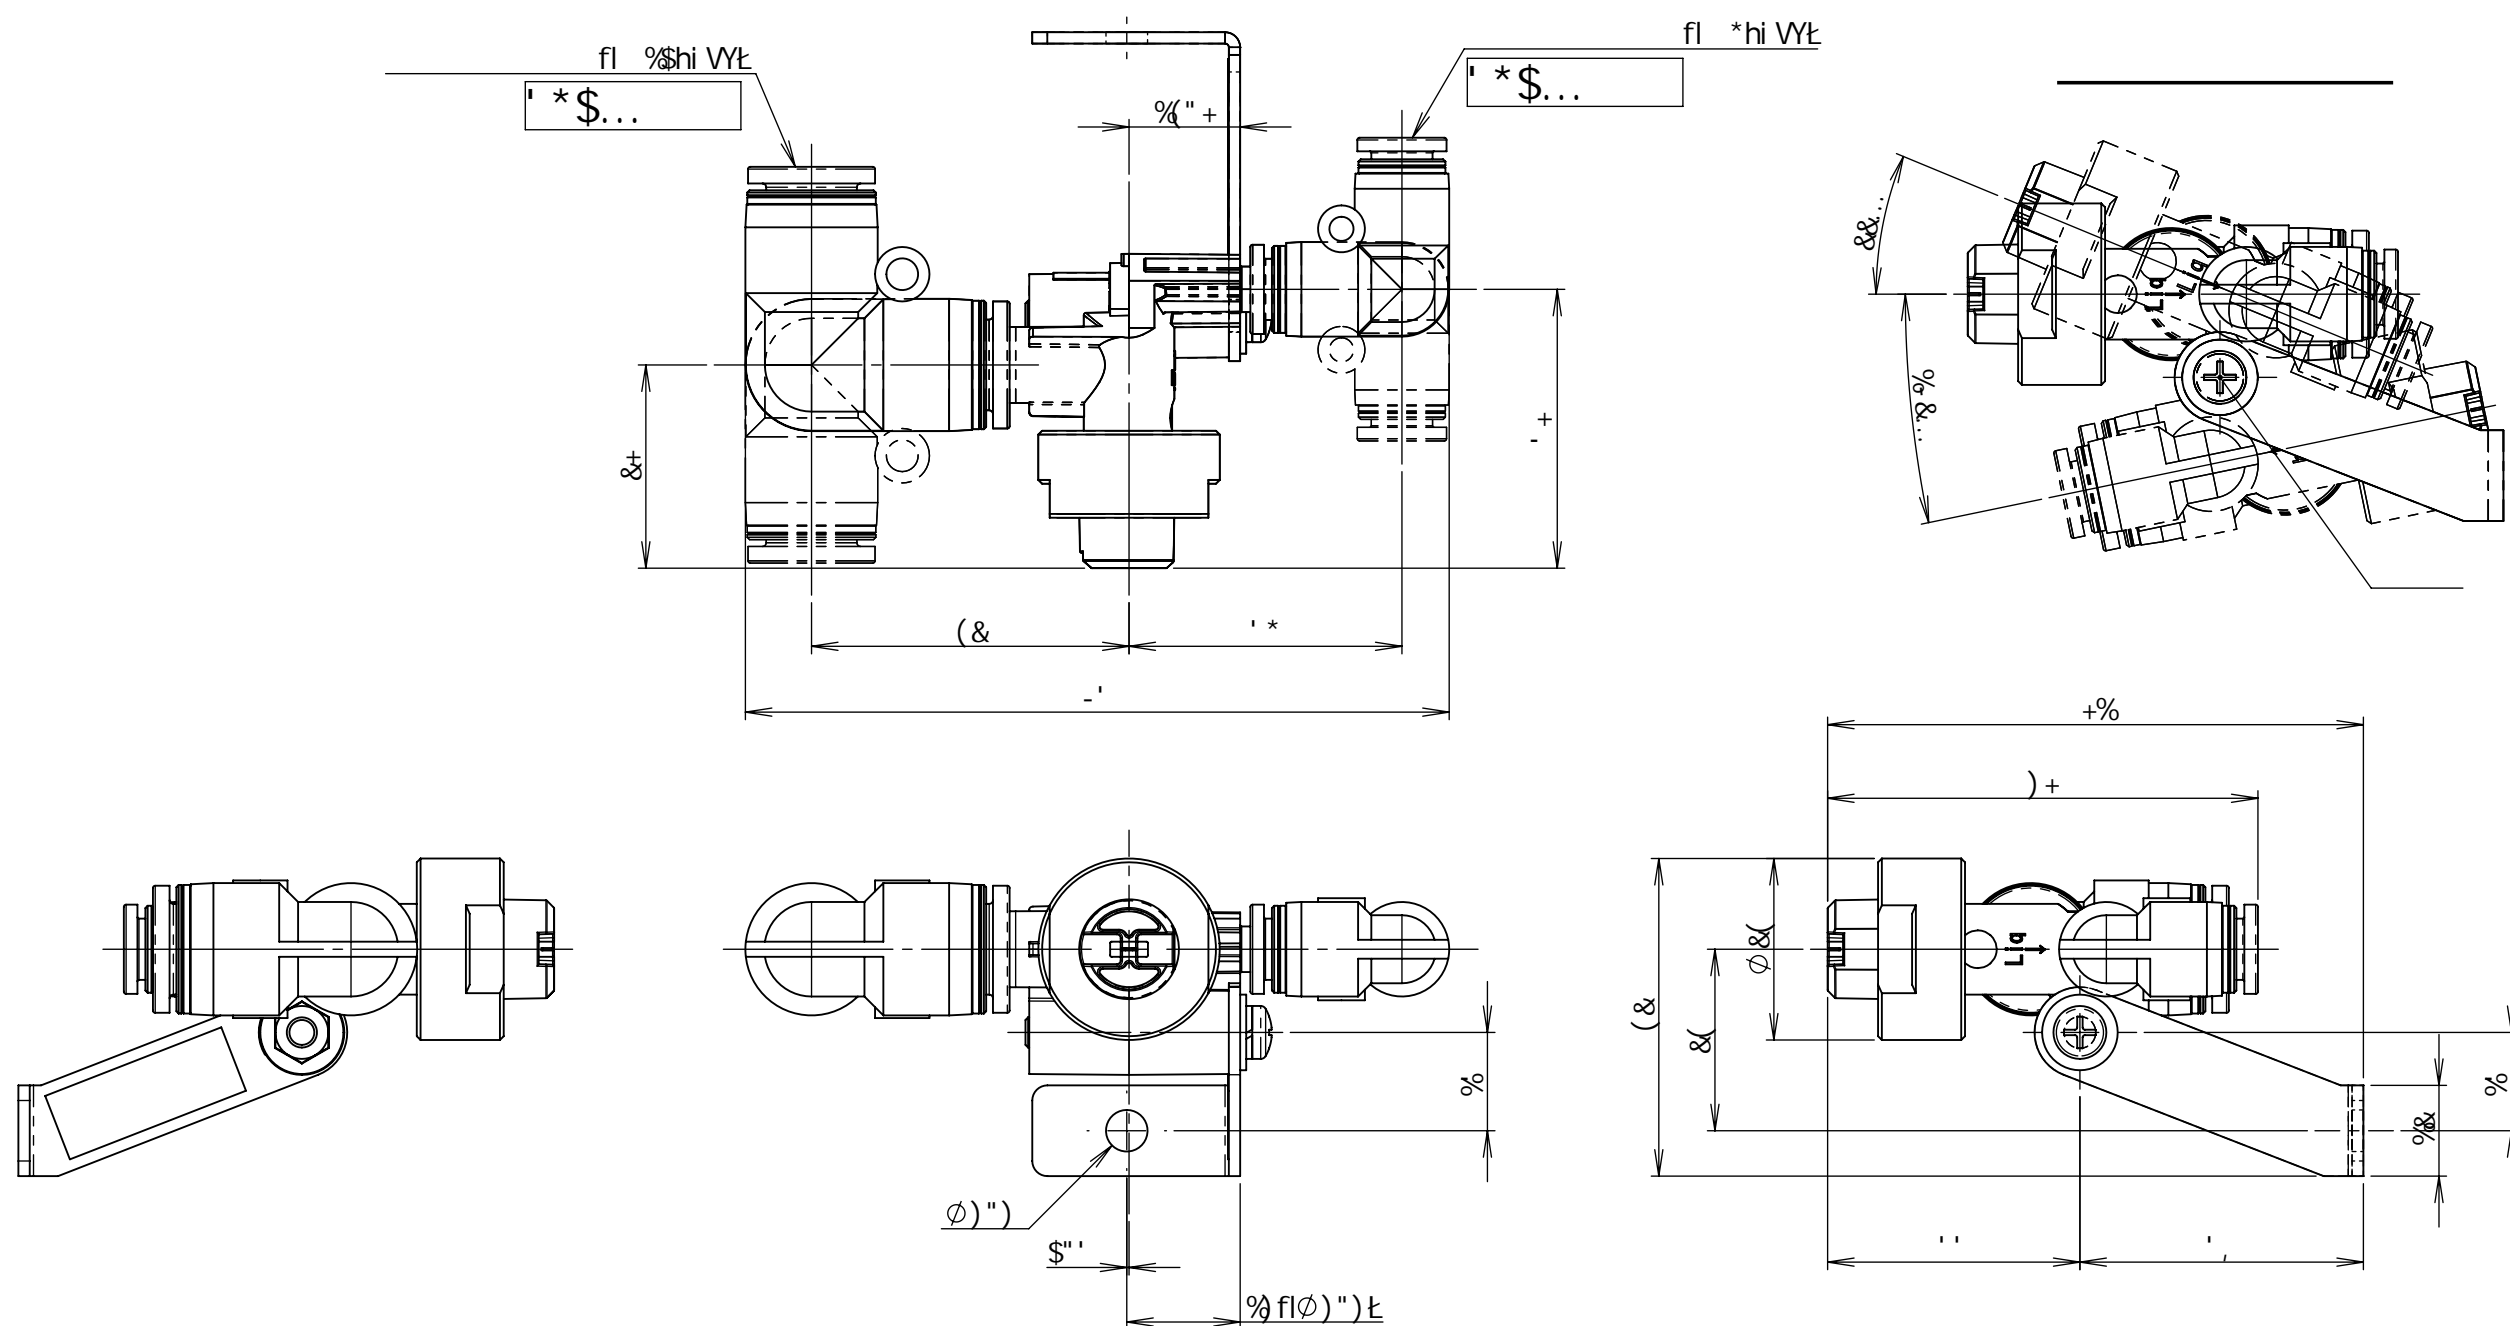

59; BF<

	&	
	K-' aa ³ 8) +aa ³ < *%aafi	t
	\$" \$) _[
	&) ' a@a]b	
	* aafi	t
	, \$	

				DUBUgcb] W 7cf d"	
				< #	
		59; BF<		5' ; %&	
				% # &	

\$			

		!			
				DUBGCB] W 7cf d"	
				< #	
				59 ; BF<(
				5' ; %&	
				5	
				%%	
				& # &	