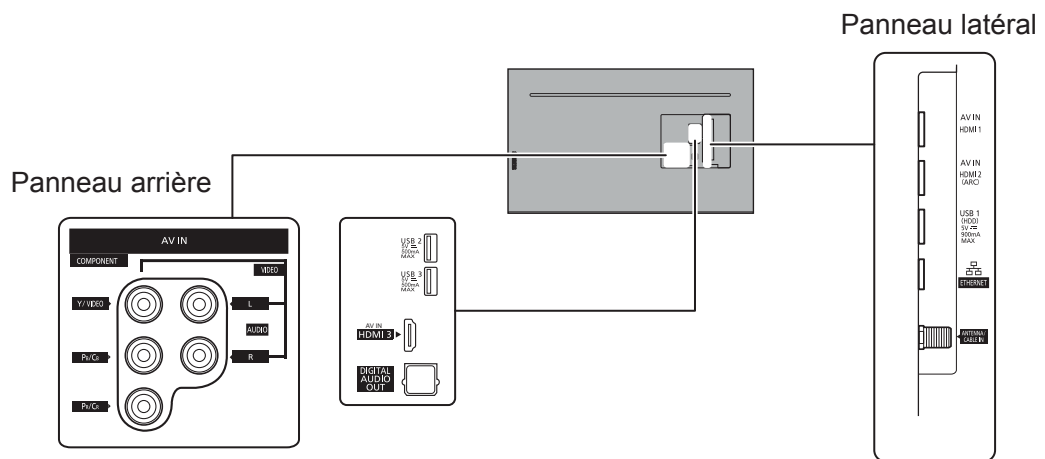

SPÉCIFICATIONS

Dimensions (L x H x P)	1 231 mm (48,5 po) x 769 mm (30,3 po) x 218 mm (8,6 po) (avec socle)
	1 231 mm (48,5 po) x 714 mm (28,1 po) x 44 mm (1,7 po) (téléviseur seulement)
Poids	19,5 kg (43,0 lb) (avec socle)
	19,0 kg (41,9 lb) (téléviseur seulement)

PRISES

Nota : Afin de s'assurer d'une installation précise du téléviseur ACL à DEL dans un meuble, il est recommandé de mesurer le téléviseur ACL à DEL lui-même afin d'obtenir des dimensions précises, appropriées au meuble. Panasonic ne peut pas être tenue responsable des imprécisions dans le design du meuble ou sa fabrication.