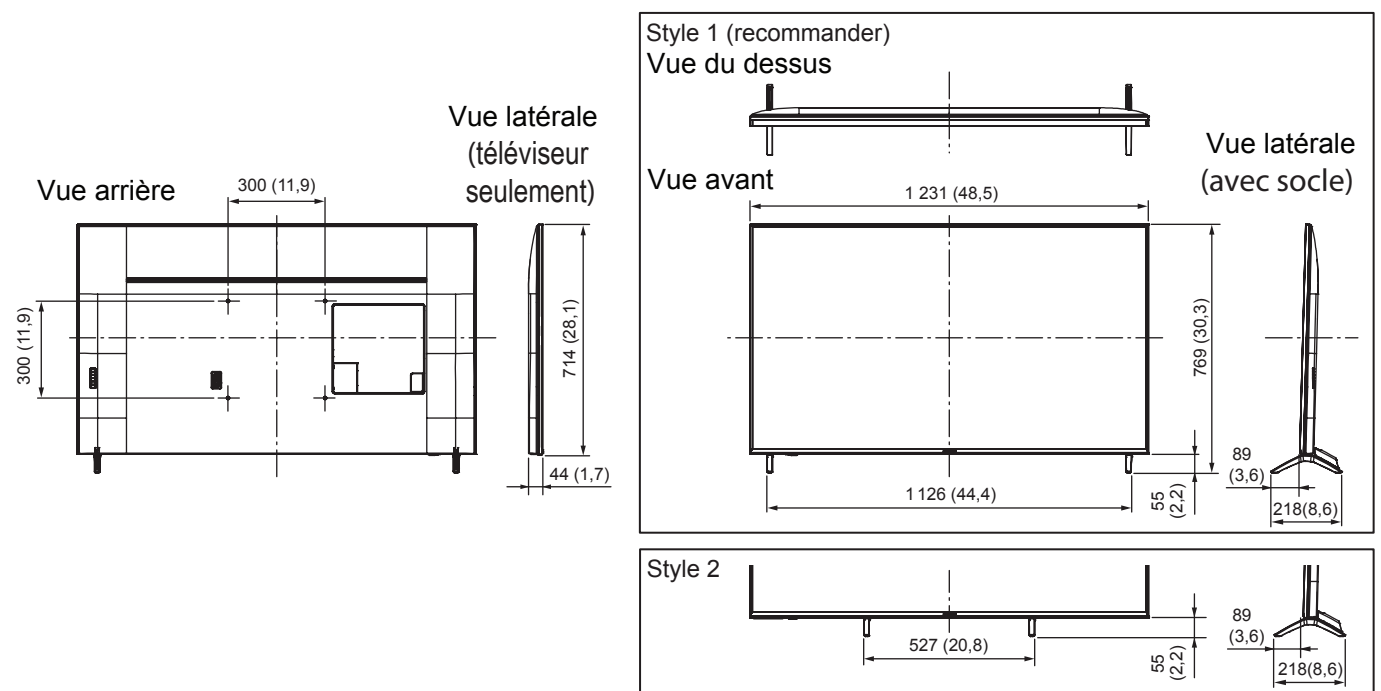

SPÉCIFICATIONS

Dimensions (L x H x P)	1 231 mm (48,5 po) x 769 mm (30,3 po) x 218 mm (8,6 po) (avec socle)
	1 231 mm (48,5 po) x 714 mm (28,1 po) x 44 mm (1,7 po) (téléviseur seulement)
Poids	19,5 kg (43,0 lb) (avec socle)
	19,0 kg (41,9 lb) (téléviseur seulement)

PRISES

Nota : Afin de s'assurer d'une installation précise du téléviseur ACL à DEL dans un meuble, il est recommandé de mesurer le téléviseur ACL à DEL lui-même afin d'obtenir des dimensions précises, appropriées au meuble. Panasonic ne peut pas être tenue responsable des imprécisions dans le design du meuble ou sa fabrication.

Les spécifications peuvent être modifiées sans préavis. Les poids et les dimensions non métriques sont approximatifs.