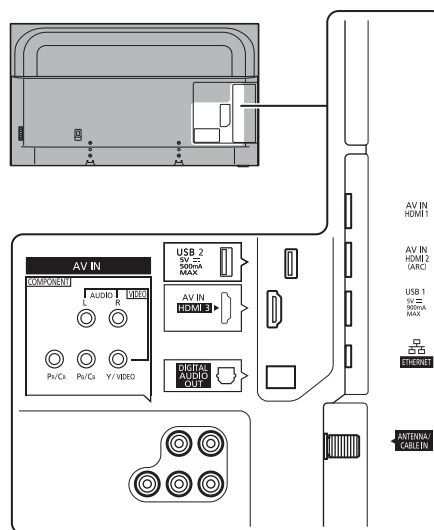

SPÉCIFICATIONS

Dimensions (L x H x P)	1 297 mm (51,1 po) x 812 mm (32,0 po) x 242 mm (9,5 po) (avec socle) 1 297 mm (51,1 po) x 759 mm (29,9 po) x 65 mm (2,6 po) (téléviseur seulement)
Poids	21,0 kg (46,3 lb) (avec socle) 20,0 kg (44,1 lb) (téléviseur seulement)

DIMENSIONS

PRISES

Nota : Afin de s'assurer d'une installation précise du téléviseur ACL à DEL dans un meuble, il est recommandé de mesurer le téléviseur ACL à DEL lui-même afin d'obtenir des dimensions précises, appropriées au meuble. Panasonic ne peut pas être tenue responsable des imprécisions dans le design du meuble ou sa fabrication.