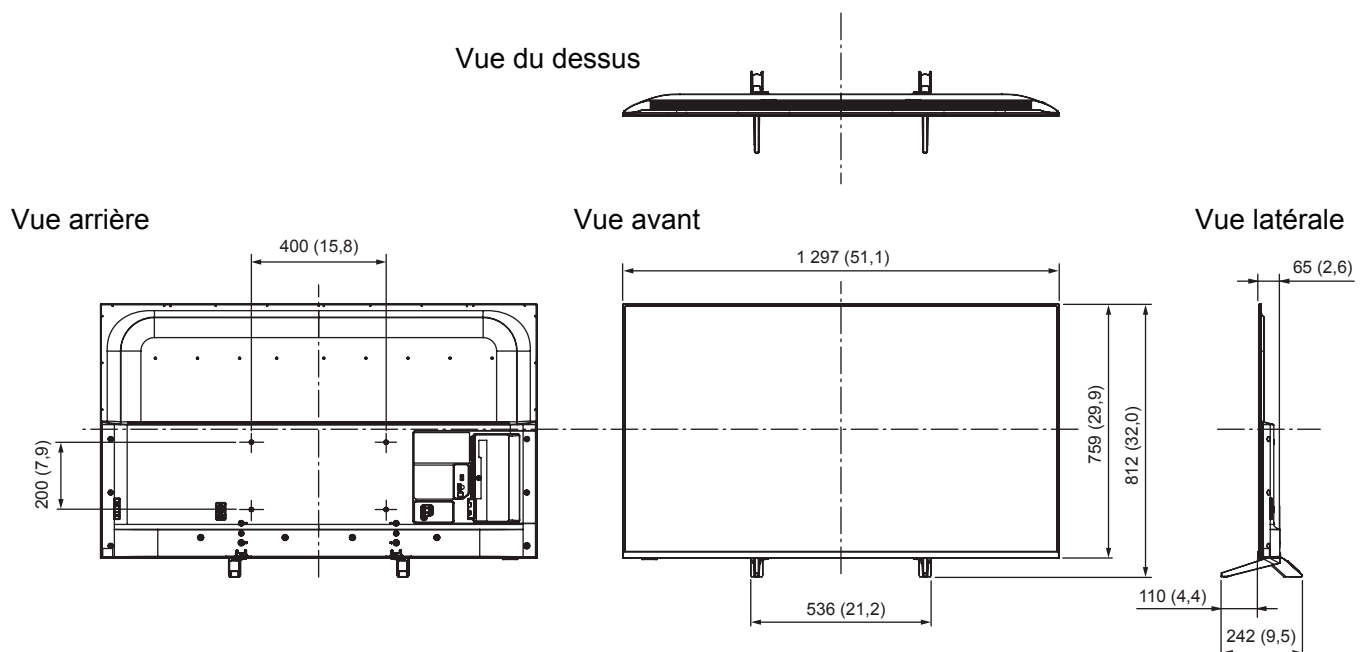

SPÉCIFICATIONS

Dimensions (L x H x P)	1 297 mm (51,1 po) x 812 mm (32,0 po) x 242 mm (9,5 po) (avec socle) 1 297 mm (51,1 po) x 759 mm (29,9 po) x 65 mm (2,6 po) (téléviseur seulement)
Poids	21,0 kg (46,3 lb) (avec socle) 20,0 kg (44,1 lb) (téléviseur seulement)

DIMENSIONS

PRISES

Nota : Afin de s'assurer d'une installation précise du téléviseur ACL à DEL dans un meuble, il est recommandé de mesurer le téléviseur ACL à DEL lui-même afin d'obtenir des dimensions précises, appropriées au meuble. Panasonic ne peut pas être tenue responsable des imprécisions dans le design du meuble ou sa fabrication.

Les spécifications peuvent être modifiées sans préavis. Les poids et les dimensions non métriques sont approximatifs.