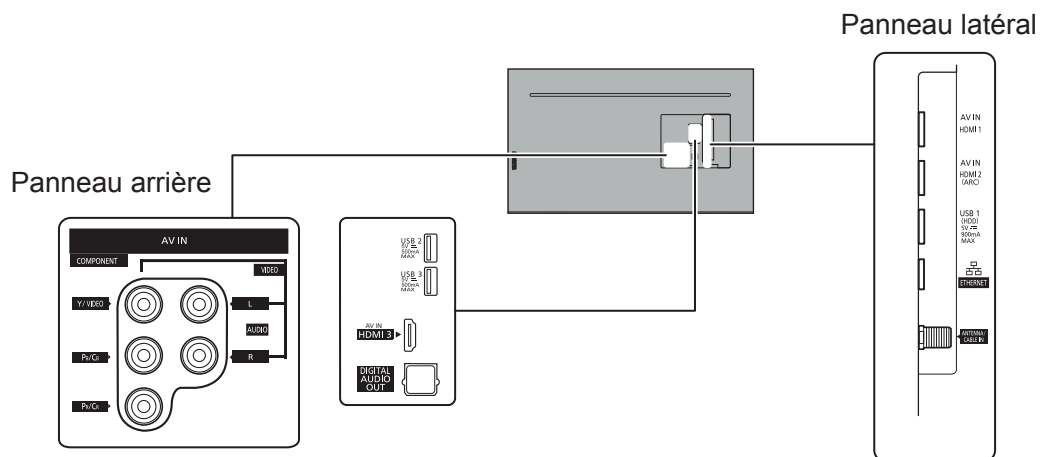

SPÉCIFICATIONS

Dimensions (L x H x P)	1 454 mm (57,2 po) x 915 mm (36,0 po) x 325 mm (12,8 po) (avec socle) 1 454 mm (57,2 po) x 840 mm (33,1 po) x 45 mm (1,8 po) (téléviseur seulement)
Poids	30,0 kg (66,1 lb) (avec socle) 29,0 kg (63,9 lb) (téléviseur seulement)

DIMENSIONS

PRISES

Nota : Afin de s'assurer d'une installation précise du téléviseur ACL à DEL dans un meuble, il est recommandé de mesurer le téléviseur ACL à DEL lui-même afin d'obtenir des dimensions précises, appropriées au meuble. Panasonic ne peut pas être tenue responsable des imprécisions dans le design du meuble ou sa fabrication.