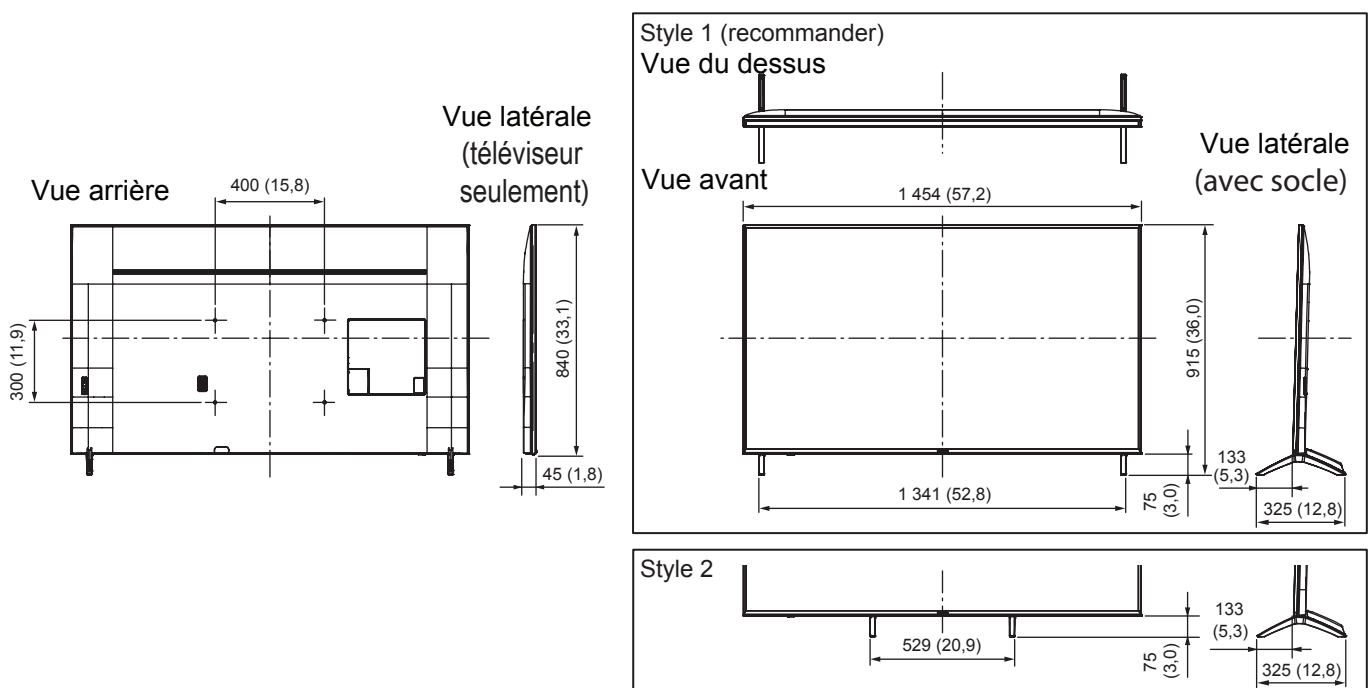

SPÉCIFICATIONS

Dimensions (L x H x P)	1 454 mm (57,2 po) x 915 mm (36,0 po) x 325 mm (12,8 po) (avec socle) 1 454 mm (57,2 po) x 840 mm (33,1 po) x 45 mm (1,8 po) (téléviseur seulement)
Poids	30,0 kg (66,1 lb) (avec socle) 29,0 kg (63,9 lb) (téléviseur seulement)

DIMENSIONS

PRISES

Nota : Afin de s'assurer d'une installation précise du téléviseur ACL à DEL dans un meuble, il est recommandé de mesurer le téléviseur ACL à DEL lui-même afin d'obtenir des dimensions précises, appropriées au meuble. Panasonic ne peut pas être tenue responsable des imprécisions dans le design du meuble ou sa fabrication.

Les spécifications peuvent être modifiées sans préavis. Les poids et les dimensions non métriques sont approximatifs.