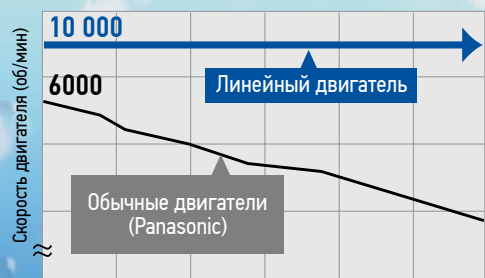

МОЩНЫЙ ЛИНЕЙНЫЙ ДВИГАТЕЛЬ

Соотношение скорости двигателя и оставшегося заряда аккумулятора

Соотношение скорости двигателя и жесткости волос

70 мин / 1 г заряд + 

3–15 мм

5 уровней

Комплект насадок

3 мм 4 мм 6 мм
9 мм 12 мм 15 мм