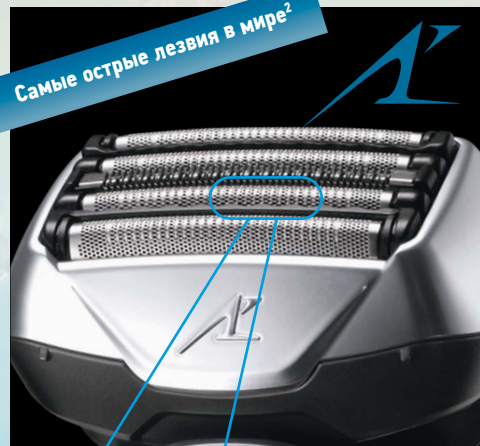

Все части системы подвижные и дугообразные, что делает бритье одинаково качественным на всех неровностях лица: ямочках, складочках и морщинках.

ЧИСТОЕ И КОМФОРТНОЕ БРИТЬЕ WET/DRY — СУХОЕ И ВЛАЖНОЕ

Использование пены помогает бритве легче скользить по коже, обеспечивая удивительное ощущение комфорта. Пена также способствует вытягиванию волосков, что позволяет сбривать их максимально близко к корням.

¹Электробритва с 5 дугообразными бреющими сетками и комбинированной системой внутренних лезвий с возможностью сухого и влажного бритья.

СВЕРХОСТРЫЕ БРИТВЕННЫЕ ЛЕЗВИЯ С ЗАТОЧКОЙ NANO-EDGE

Инновационная технология заточки лезвий Nano-Edge позволила уменьшить кромку лезвия до 0,5 микрона, что снизило сопротивление волоса при бритье.