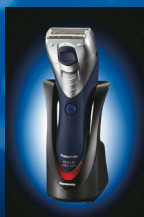

УДОБНЫЙ СТЕНД ДЛЯ ЗАРЯДКИ И ХРАНЕНИЯ (эксклюзивный сетевой адаптер)

Во время зарядки горит красный индикатор

ВЫДВИЖНОЙ ТРИММЕР

Удобен для точного формирования краевой линии волос или бакенбард. Предварительно подстригите длинные волосы с помощью триммера, а затем придайте им окончательную форму бритвенной сеткой.