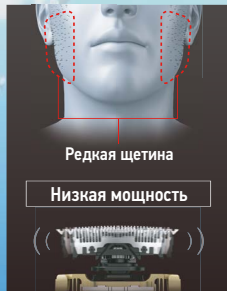

Panasonic Beauty

СЕНСОР ЩЕТИНЫ — ДЛЯ ОПТИМАЛЬНОГО РЕЗУЛЬТАТА

Сенсор самостоятельно определяет густоту щетины и автоматически выставляет необходимый режим работы двигателя.

Мощное бритье с большей амплитудой движения внутренних лезвий

Мягкое бритье с меньшей амплитудой движения внутренних лезвий

НОВАЯ МУЛЬТИПОДВИЖНАЯ ВРАЩАЮЩАЯСЯ ГОЛОВКА

Новое поколение бритвенных технологий — мультиподвижная головка вращается во всех трех плоскостях и следует контурам лица при перемещении бритвы в любом направлении — вверх и вниз, влево и вправо, вперед и назад. Подвижность головки делает легким и удобным бритье в любом положении.

ВЕРТИКАЛЬНЫЕ ВИБРАЦИИ БРИТВЕННОЙ ГОЛОВКИ

Миниатюрный мотор в головке бритвы производит вертикальные вибрирующие движения, приподнимая щетину, что улучшает чистоту бритья. Щетинки легко проникают в отверстия бритвенной сетки и срезаются под самое основание. Трение сетки о поверхность кожи уменьшается, что снижает риск образования новых морщин.