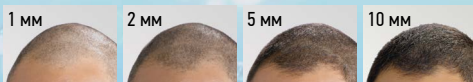

10 УРОВНЕЙ: ДЛИНА СТРИЖКИ ОТ 1 ДО 10 ММ С ШАГОМ 1 ММ

В комплекте доступны 2 насадки: на 1 мм и насадка с регулируемой длиной от 2 до 10 мм с шагом 1 мм

2–10 мм (ползунковый переключатель)

СТРИЖКА НА СУХИЕ И НА ВЛАЖНЫЕ ВОЛОСЫ

(возможность мытья под водой)

Помимо обычной сухой стрижки, триммер с технологией Wet/Dry 2-Way Styling позволяет Вам подстригать волосы во время мытья головы. Если стричься прямо под душем, Вам не придется потом собирать с пола состриженные волосы, и сам процесс стрижки будет более ровным и комфортным.