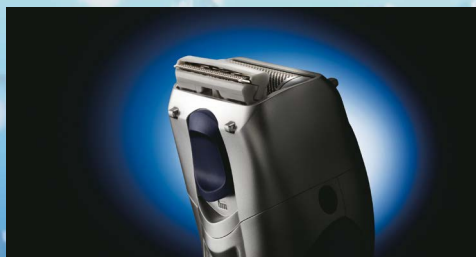

УДОБНЫЙ СТЕНД ДЛЯ ЗАРЯДКИ И ХРАНЕНИЯ (эксклюзивный сетевой адаптер)

Во время зарядки горит красный индикатор

ВЫДВИЖНОЙ ТРИММЕР

Удобен для точного формирования краевой линии волос или бакенбард. Предварительно подстригите длинные волосы с помощью триммера, а затем придайте им окончательную форму бритвенной сеткой.