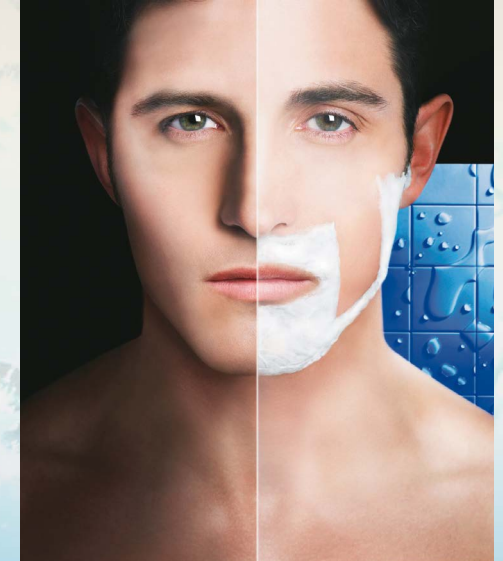

ВЕРТИКАЛЬНЫЕ ВИБРАЦИИ БРИТВЕННОЙ ГОЛОВКИ

Миниатюрный мотор в головке бритвы производит вертикальные вибрирующие движения, приподнимая щетину, что улучшает чистоту бритья. Щетинки легко проникают в отверстия бритвенной сетки и срезаются под самое основание. Трение сетки о поверхность кожи уменьшается, что снижает риск образования новых морщин.

ПЕРВАЯ В МИРЕ СИСТЕМА С 5 ДУГООБРАЗНЫМИ БРЕЮЩИМИ СЕТКАМИ

Структура новой сетки

Новая бритвенная система состоит из пяти бреющих независимых дугообразных поверхностей, включая самую тонкую в мире бреющую сетку толщиной 41 микрон.

Все части системы подвижные и дугообразные, что делает бритье одинаково качественным на всех неровностях лица: ямочках, складочках и морщинках.

ЧИСТОЕ И КОМФОРТНОЕ БРИТЬЕ WET/DRY — СУХОЕ И ВЛАЖНОЕ

Использование пены помогает бритве легче скользить по коже, обеспечивая удивительное ощущение комфорта. Пена также способствует вытягиванию волосков, что позволяет сбривать их максимально близко к корням.

¹Электробритва с 5 дугообразными бреющими сетками и комбинированной системой внутренних лезвий с возможностью сухого и влажного бритья.

СВЕРХОСТРЫЕ БРИТВЕННЫЕ ЛЕЗВИЯ С ЗАТОЧКОЙ NANO-EDGE

Инновационная технология заточки лезвий Nano-Edge позволила уменьшить кромку лезвия до 0,5 микрона, что снизило сопротивление волоса при бритье.