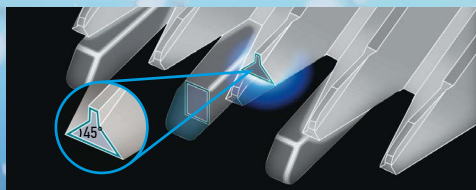

СУХАЯ СТРИЖКА

Для более длинных и вьющихся волос, а также для предварительного моделирования.

ВЛАЖНАЯ СТРИЖКА

Для очень коротких волос.

ОСТРЫЕ ЛЕЗВИЯ, ЗАТОЧЕННЫЕ ПОД УГЛОМ 45°, ДЛЯ РОВНОГО СРЕЗАНИЯ ВОЛОС

Долговечные лезвия из нержавеющей стали, заточенные под углом 45°, обеспечивают точность среза волос. Острые режущие кромки быстро срезают даже толстые и жесткие волоски.