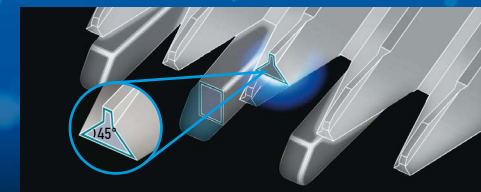

ТРИММЕР ДЛЯ ВЛАЖНОЙ ИЛИ СУХОЙ СТРИЖКИ

Благодаря функции Wet & Dry Вы можете выбрать как сухую, так и влажную стрижку с пеной.

ДИСКОВЫЙ ПЕРЕКЛЮЧАТЕЛЬ ДЛИНЫ

Дисковый переключатель имеет 19 уровней длины стрижки от 1 мм до 10 мм, позволяющих срезать волосы на нужной длине.

ШТОРКА ДЛЯ ЧИСТКИ

Позволяет с легкостью промыть триммер под струей воды.

ОСТРЫЕ ЛЕЗВИЯ, ЗАТОЧЕННЫЕ ПОД УГЛОМ 45°

Долговечные лезвия из нержавеющей стали, заточенные под углом 45°, обеспечивают точное срезание волос. Острые режущие кромки быстро срезают даже толстые и жесткие волоски.