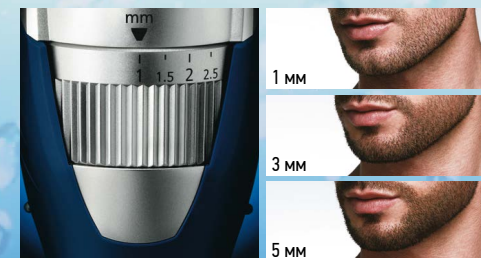

ТРИММЕР ДЛЯ ВЛАЖНОЙ ИЛИ СУХОЙ СТРИЖКИ

Благодаря функции Wet & Dry Вы можете выбрать как сухую, так и влажную стрижку с пеной.

ДИСКОВЫЙ ПЕРЕКЛЮЧАТЕЛЬ ДЛИНЫ

Дисковый переключатель имеет 19 уровней длины стрижки от 1 мм до 10 мм, позволяющих срезать волосы на нужной длине.