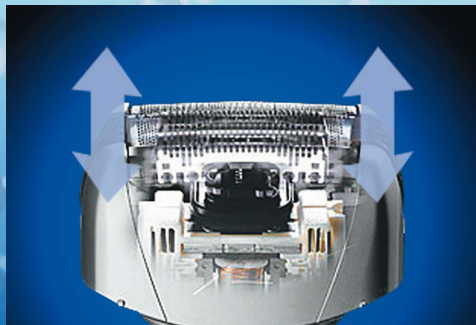

Panasonic Beauty

СЕНСОР ЩЕТИНЫ — ДЛЯ ОПТИМАЛЬНОГО РЕЗУЛЬТАТА

Сенсор самостоятельно определяет густоту щетины и автоматически выставляет необходимый режим работы двигателя.

Мощное бритье с большей амплитудой движения внутренних лезвий

ВЕРТИКАЛЬНЫЕ ВИБРАЦИИ БРИТВЕННОЙ ГОЛОВКИ

Миниатюрный мотор в головке бритвы производит вертикальные вибрирующие движения, приподнимая щетину, что улучшает чистоту бритья. Щетинки легко проникают в отверстия бритвенной сетки и срезаются под самое основание. Трение сетки о поверхность кожи уменьшается, что снижает риск образования новых морщин.