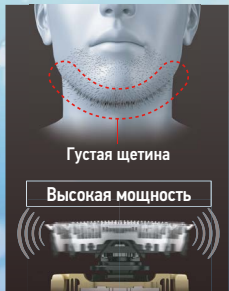

Мощное бритье с большей амплитудой движения внутренних лезвий