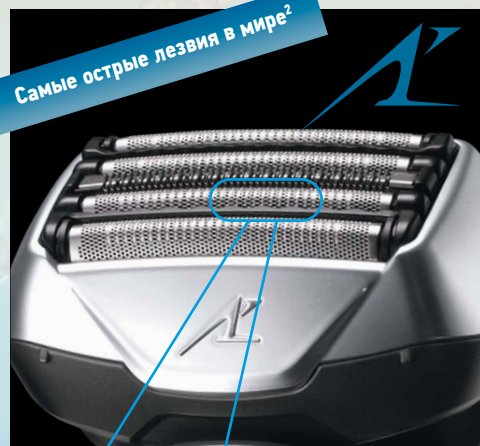

Все части системы подвижные и дугообразные, что делает бритье одинаково качественным на всех неровностях лица: ямочках, складочках и морщинках.

ЧИСТОЕ И КОМФОРТНОЕ БРИТЬЕ WET/DRY — СУХОЕ И ВЛАЖНОЕ

Использование пены помогает бритве легче скользить по коже, обеспечивая удивительное ощущение комфорта. Пена также способствует вытягиванию волосков, что позволяет сбривать их максимально близко к корням.

¹Электробритва с 5 дугообразными бреющими сетками и комбинированной системой внутренних лезвий с возможностью сухого и влажного бритья.

СВЕРХОСТРЫЕ БРИТВЕННЫЕ ЛЕЗВИЯ С ЗАТОЧКОЙ NANO-EDGE

Инновационная технология заточки лезвий Nano-Edge позволила уменьшить кромку лезвия до 0,5 микрона, что снизило сопротивление волоса при бритье.