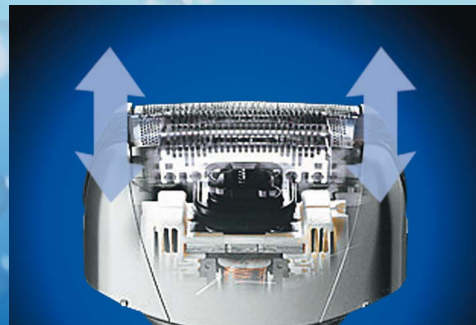

Panasonic Beauty

СЕНСОР ЩЕТИНЫ — ДЛЯ ОПТИМАЛЬНОГО РЕЗУЛЬТАТА

Сенсор самостоятельно определяет густоту щетины и автоматически выставляет необходимый режим работы двигателя.

Мощное бритье с большей амплитудой движения внутренних лезвий

ВЕРТИКАЛЬНЫЕ ВИБРАЦИИ БРИТВЕННОЙ ГОЛОВКИ

Миниатюрный мотор в головке бритвы производит вертикальные вибрирующие движения, приподнимая щетину, что улучшает чистоту бритья. Щетинки легко проникают в отверстия бритвенной сетки и срезаются под самое основание. Трение сетки о поверхность кожи уменьшается, что снижает риск образования новых морщин.