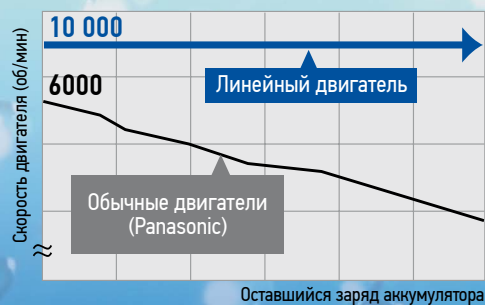

МОЩНЫЙ ЛИНЕЙНЫЙ ДВИГАТЕЛЬ

Соотношение скорости двигателя и оставшегося заряда аккумулятора

Соотношение скорости двигателя и жесткости волос

70 мин / 1 заряд +

3–15 мм

5 уровней

Комплект насадок

Настольное зарядное устройство и стойка для насадок