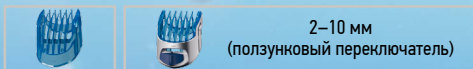

10 УРОВНЕЙ: ДЛИНА СТРИЖКИ ОТ 1 ДО 10 ММ С ШАГОМ 1 ММ

В комплекте доступны 2 насадки: на 1 мм и насадка с регулируемой длиной от 2 до 10 мм с шагом 1 мм

2–10 мм (ползунковый переключатель)

СТРИЖКА НА СУХИЕ И НА ВЛАЖНЫЕ ВОЛОСЫ

(возможность мытья под водой)

Помимо обычной сухой стрижки, триммер с технологией Wet/Dry 2-Way Styling позволяет Вам подстригать волосы во время мытья головы. Если стричься прямо под душем, Вам не придется потом собирать с пола состриженные волосы, и сам процесс стрижки будет более ровным и комфортным.