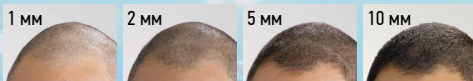

10 УРОВНЕЙ: ДЛИНА СТРИЖКИ ОТ 1 ДО 10 ММ С ШАГОМ 1 ММ

В комплекте доступны 2 насадки: на 1 мм и насадка с регулируемой длиной от 2 до 10 мм с шагом 1 мм

2–10 мм (ползунковый переключатель)

СТРИЖКА НА СУХИЕ И НА ВЛАЖНЫЕ ВОЛОСЫ

(возможность мытья под водой)

Помимо обычной сухой стрижки, триммер с технологией Wet/Dry 2-Way Styling позволяет Вам подстригать волосы во время мытья головы. Если стричься прямо под душем, Вам не придется потом собирать с пола состриженные волосы, и сам процесс стрижки будет более ровным и комфортным.