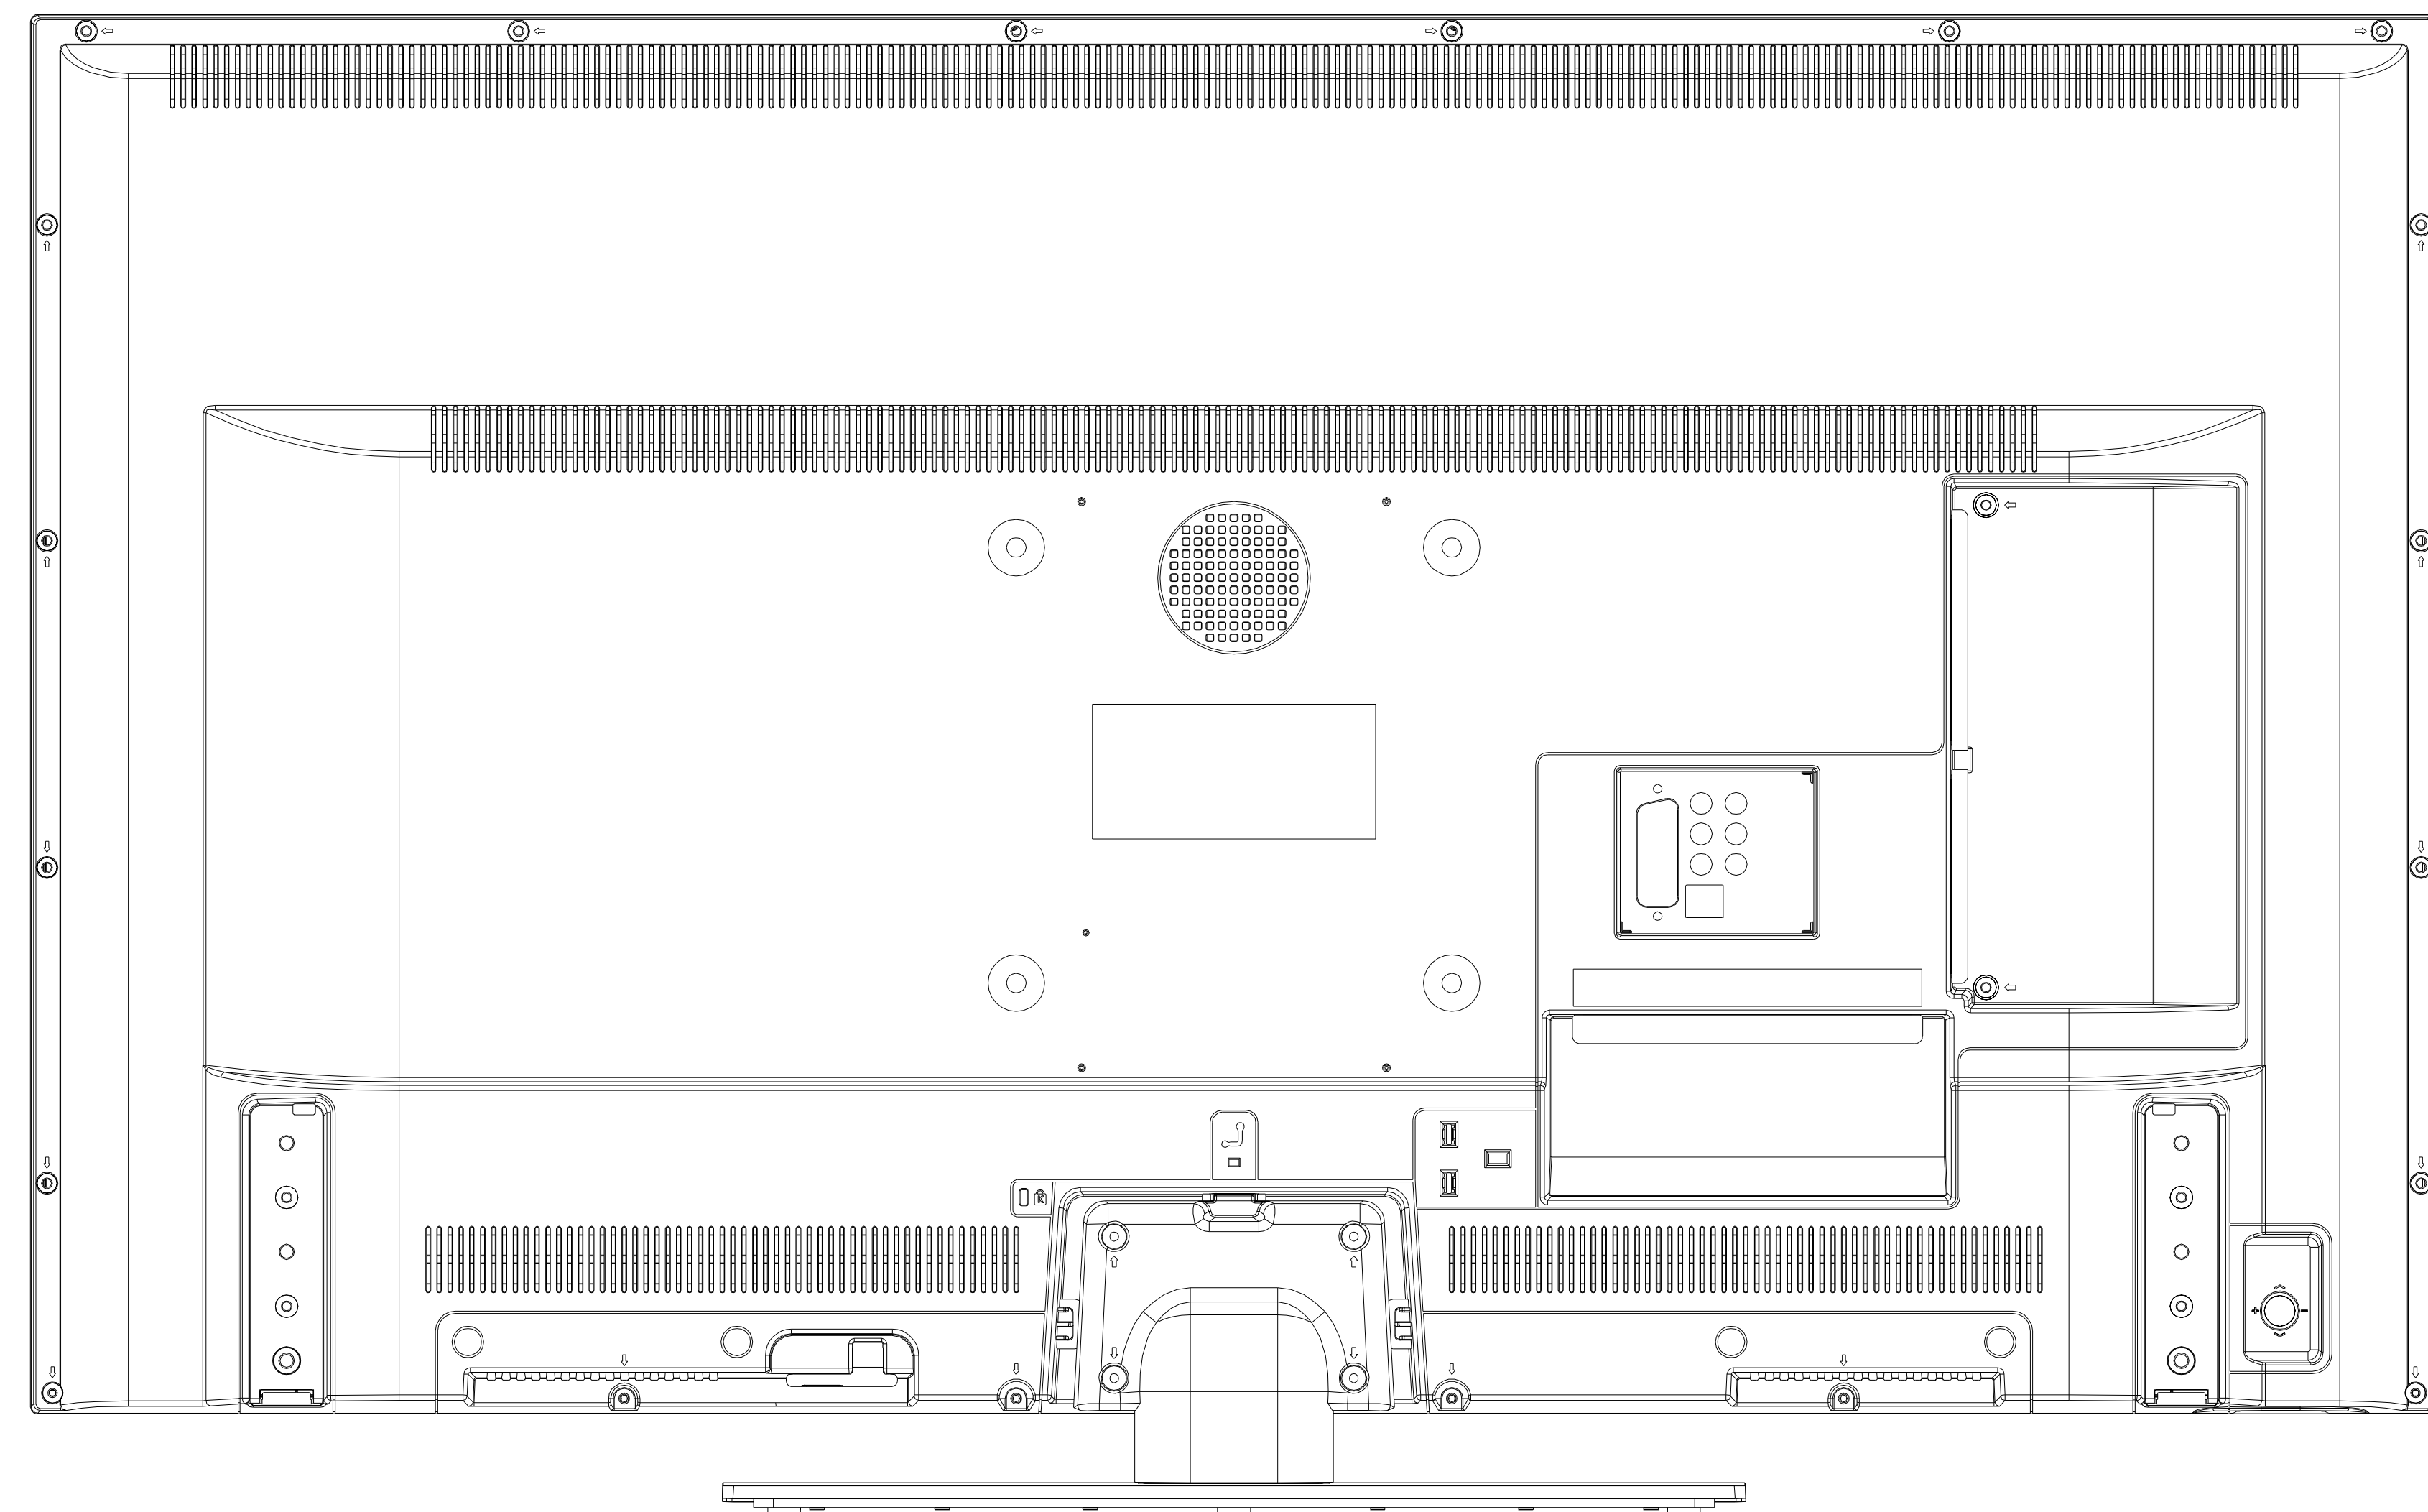

Panasonic

TX-49FX550B / TX-49FX555B

TV DIMENSIONS (mm)

	WIDTH mm	DEPTH mm	HEIGHT mm
--	-------------	-------------	--------------

PRODUCT W/ FOOT

1105	235	687
------	-----	-----

PRODUCT WO/ FOOT

1105	min. 43 max. 73	624
------	--------------------------	-----

PRODUCT BOX

1195	154	780
------	-----	-----