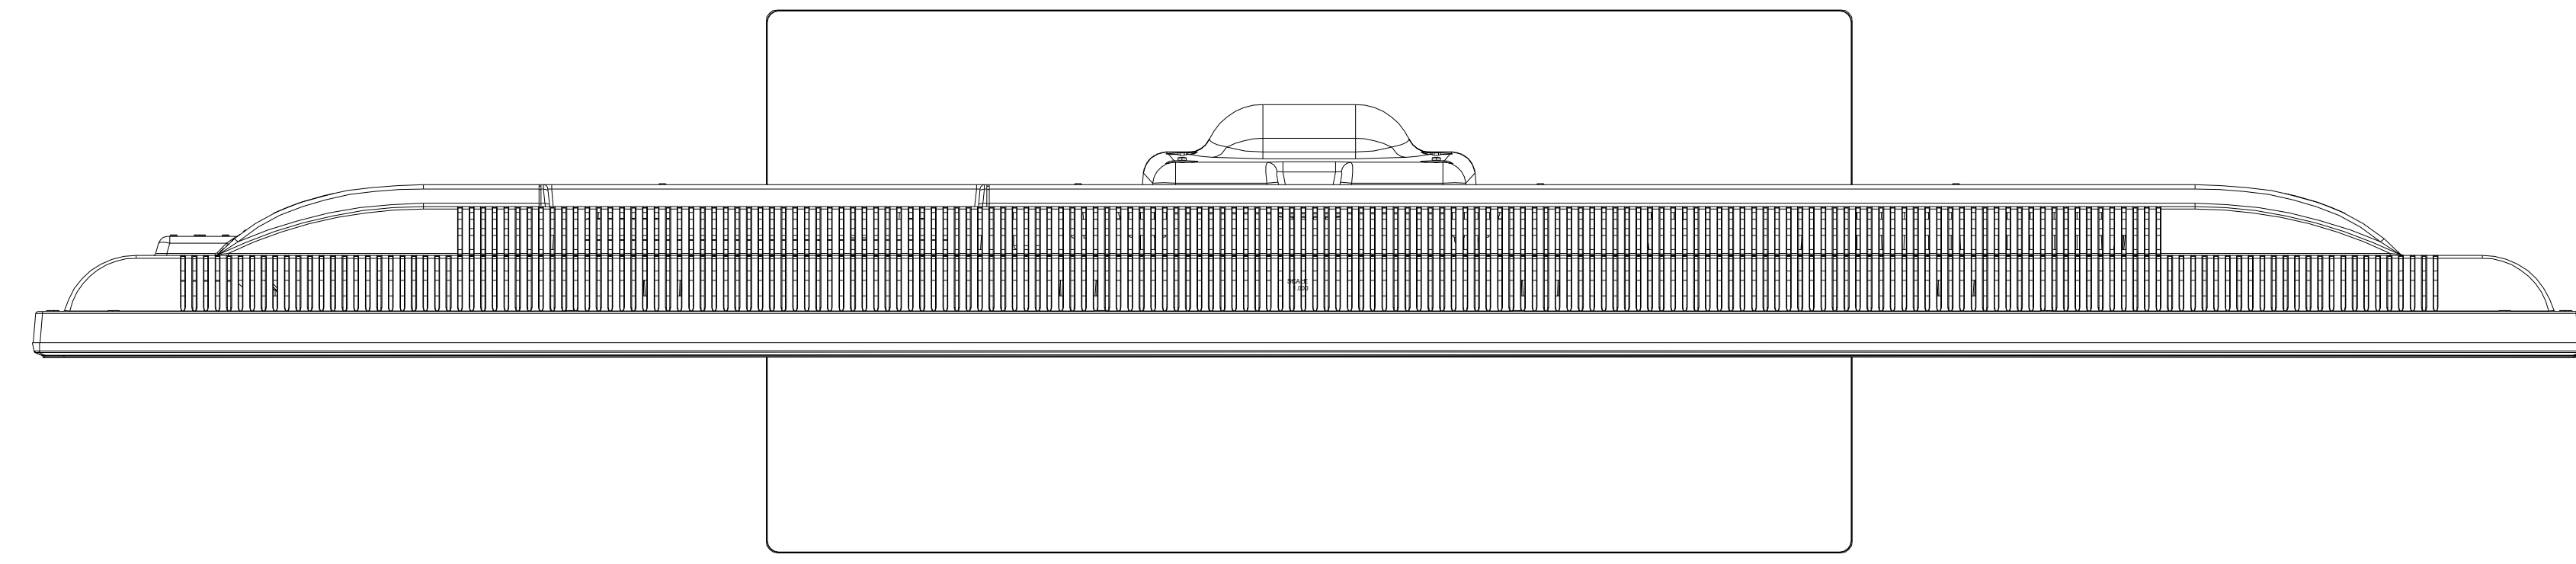

Panasonic

TX-49FX550B / TX-49FX555B

TV DIMENSIONS (mm)

	WIDTH mm	DEPTH mm	HEIGHT mm
--	-------------	-------------	--------------

PRODUCT W/ FOOT

1105	235	687
------	-----	-----

PRODUCT WO/ FOOT

1105	min. 43 max. 73	624
------	--------------------------	-----

PRODUCT BOX

1195	154	780
------	-----	-----