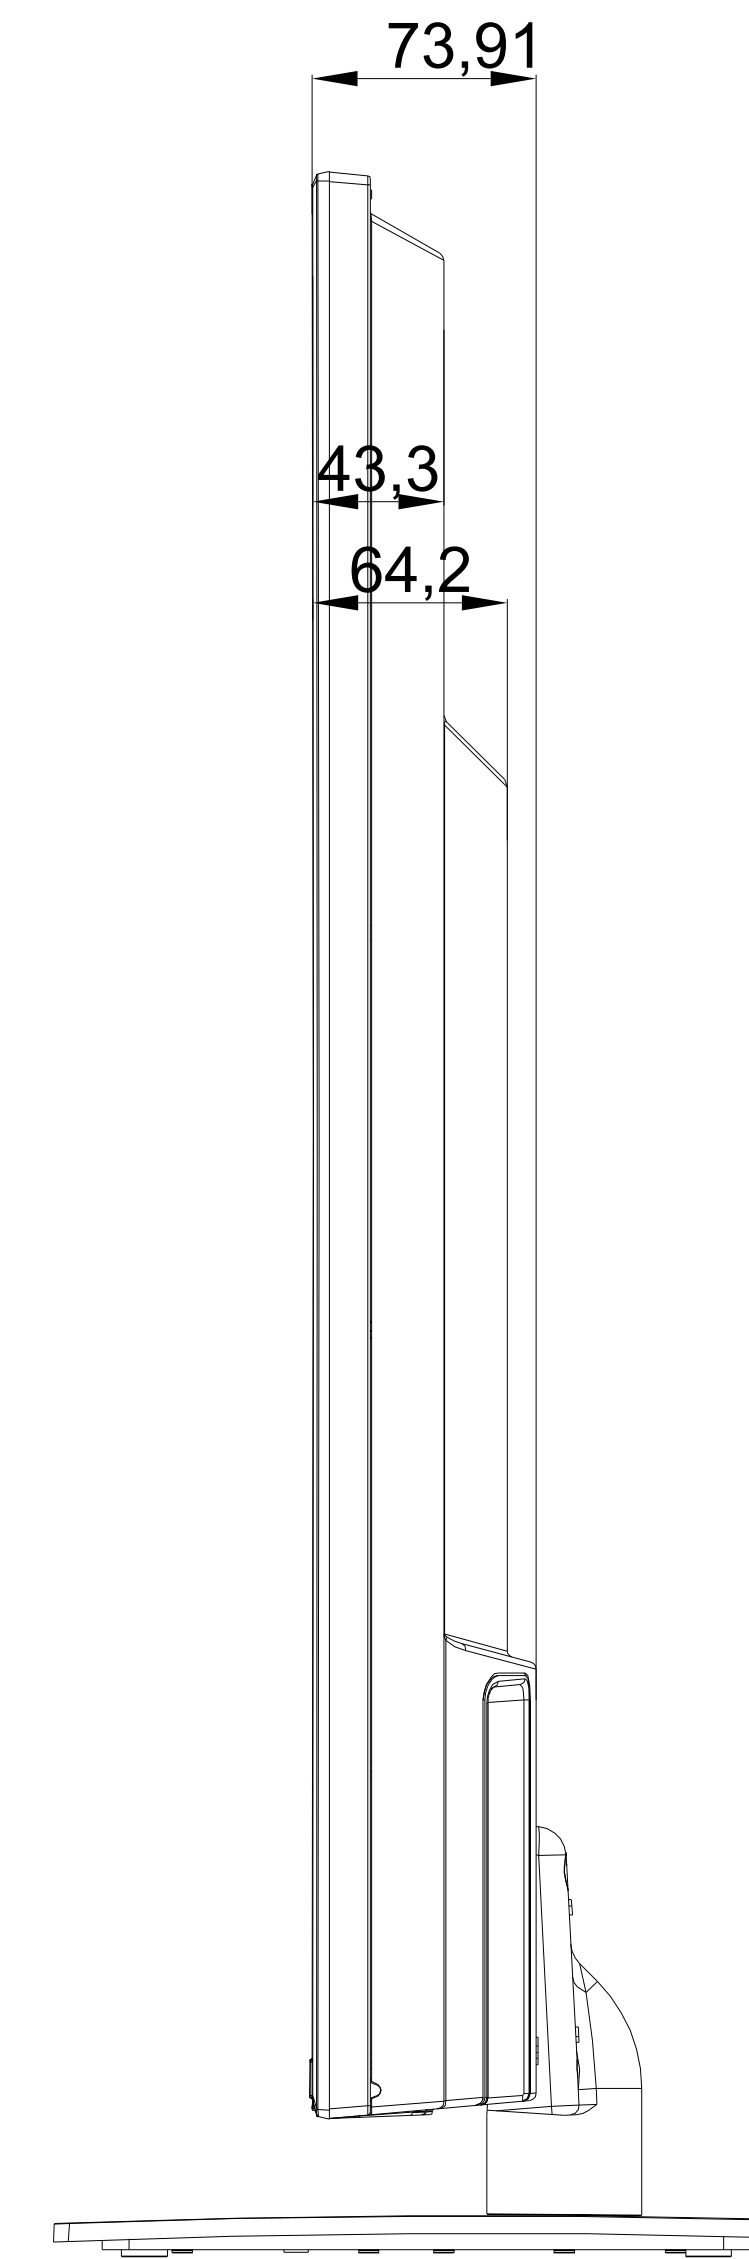

Panasonic

TX-49FX550B / TX-49FX555B

TV DIMENSIONS (mm)

	WIDTH mm	DEPTH mm	HEIGHT mm
--	-------------	-------------	--------------

PRODUCT W/ FOOT

1105	235	687
------	-----	-----

PRODUCT WO/ FOOT

1105	min. 43 max. 73	624
------	--------------------------	-----

PRODUCT BOX

1195	154	780
------	-----	-----