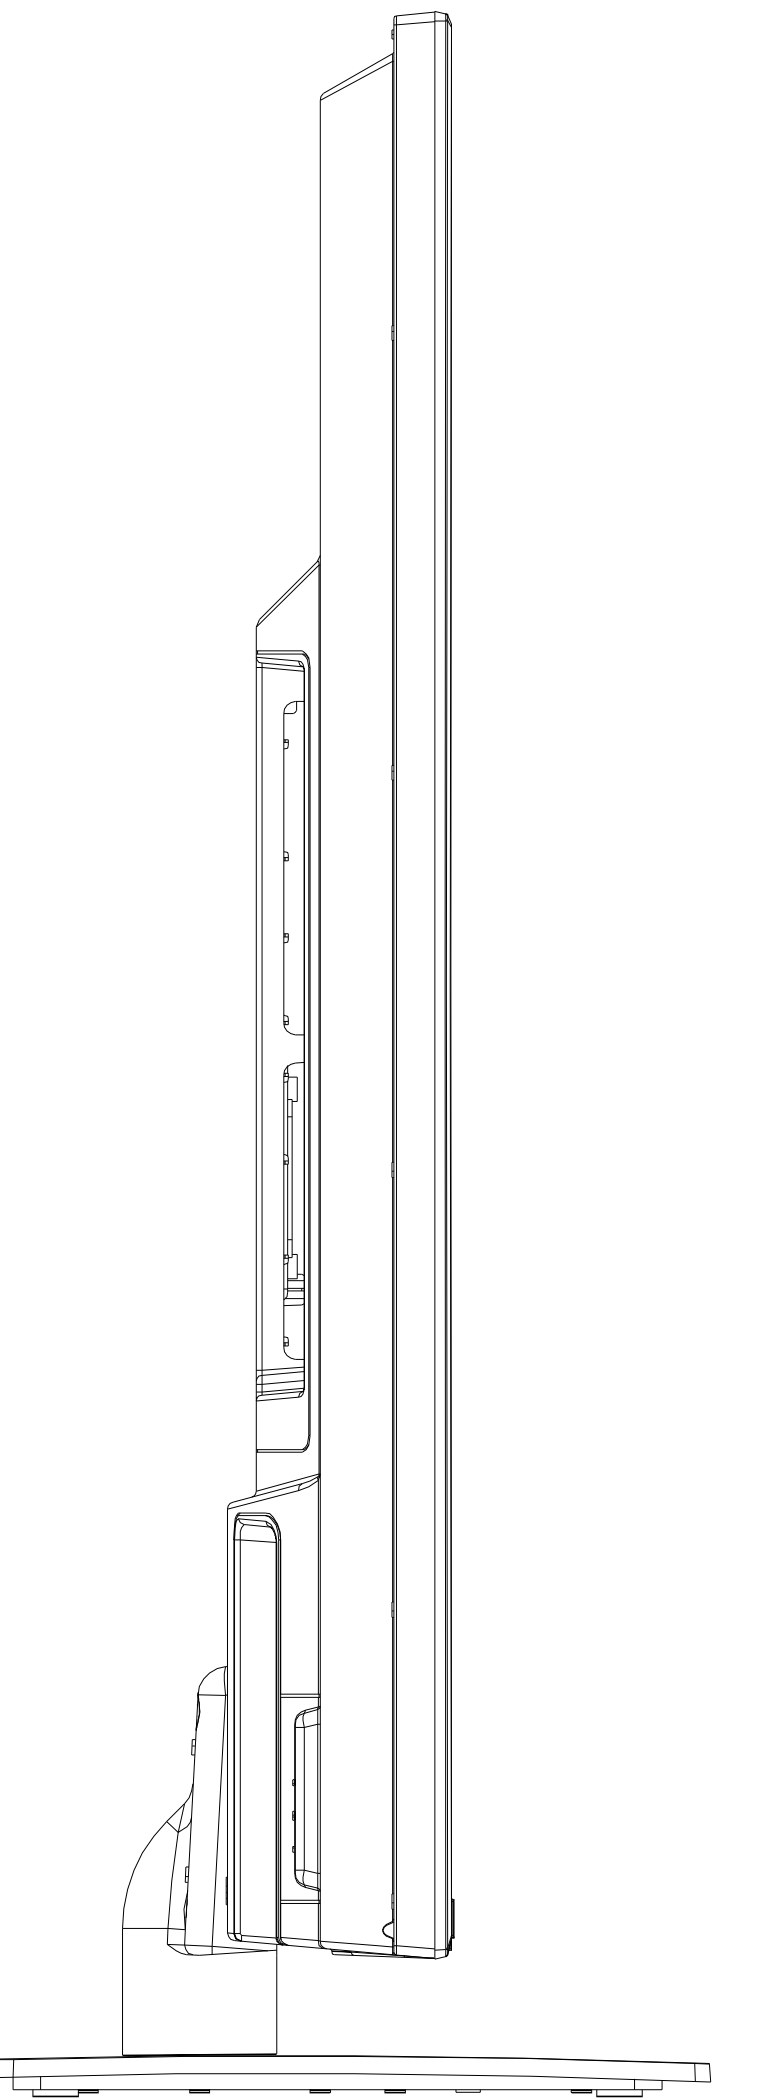

Panasonic

TX-49FX550B / TX-49FX555B

TV DIMENSIONS (mm)

	WIDTH mm	DEPTH mm	HEIGHT mm
--	-------------	-------------	--------------

PRODUCT W/ FOOT

1105	235	687
------	-----	-----

PRODUCT WO/ FOOT

1105	min. 43 max. 73	624
------	--------------------------	-----

PRODUCT BOX

1195	154	780
------	-----	-----