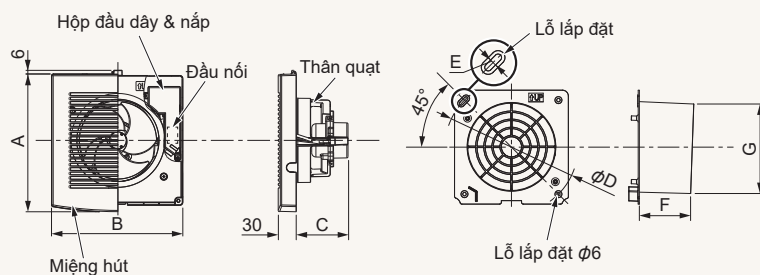

LIÊN HỆ

Phòng trưng bày TP. HCM

675 - 677 Điện Biên Phủ, Phường 25, Quận Bình Thạnh, Thành Phố Hồ Chí Minh

Hotline: 19006711