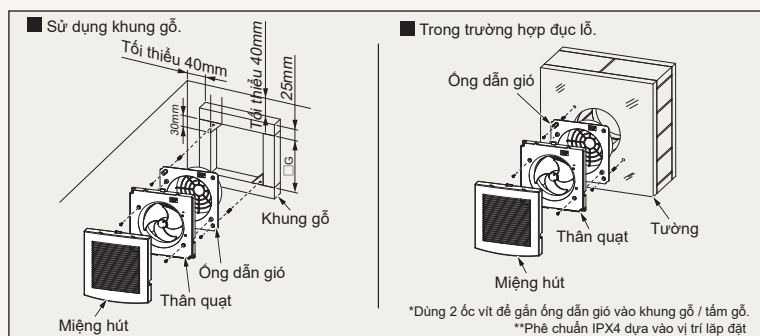

Website: <http://panasonic.net/pewvn/>

Cách Lắp Đặt

Lắp trên tường

Sản phẩm nên được lắp đặt ở nơi không tiếp xúc trực tiếp với gió và mưa

Lắp trên trần

Sản phẩm có thể lắp đặt trên trần nhà

►►► Dễ dàng lắp đặt hơn so với các loại quạt hút khác

Ưu Điểm

- Độ ồn thấp
- Tiết kiệm năng lượng
- Độ an toàn cao (Cấu chi nhiệt, vật liệu chống cháy phần hộp tụ điện)
- Thiết kế nhỏ gọn

LIÊN HỆ

Phòng trưng bày TP. HCM

675 - 677 Điện Biên Phủ, Phường 25, Quận Bình Thạnh, Thành Phố Hồ Chí Minh