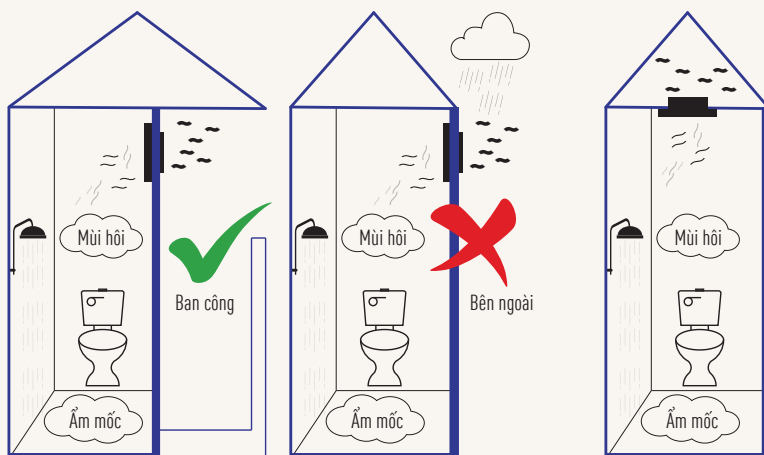

Website: <http://panasonic.net/pewvn/>

Cách Lắp Đặt

Lắp trên tường

Sản phẩm nên được lắp đặt ở nơi không tiếp xúc trực tiếp với gió và mưa

Lắp trên trần

Sản phẩm có thể lắp đặt trên trần nhà

►►► Dễ dàng lắp đặt hơn so với các loại quạt hút khác