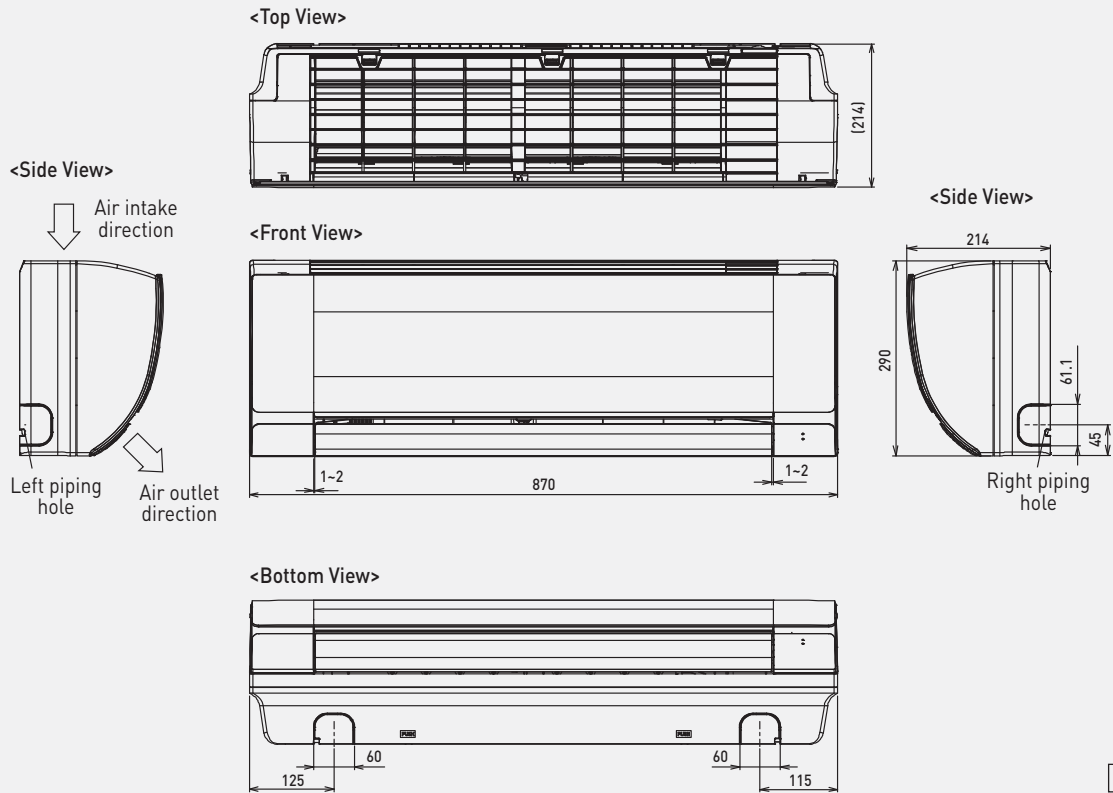

**Panasonic  
Wall-Mounted  
Inverter R410A  
MPS Series  
Dimension**

Wall-mounted

CS-MPS9SKH/ CS-MPS12SKH/ CS-MPS15SKH

CS-MPS18SKH/ CS-MPS24SKH/ CS-MPS28SKH