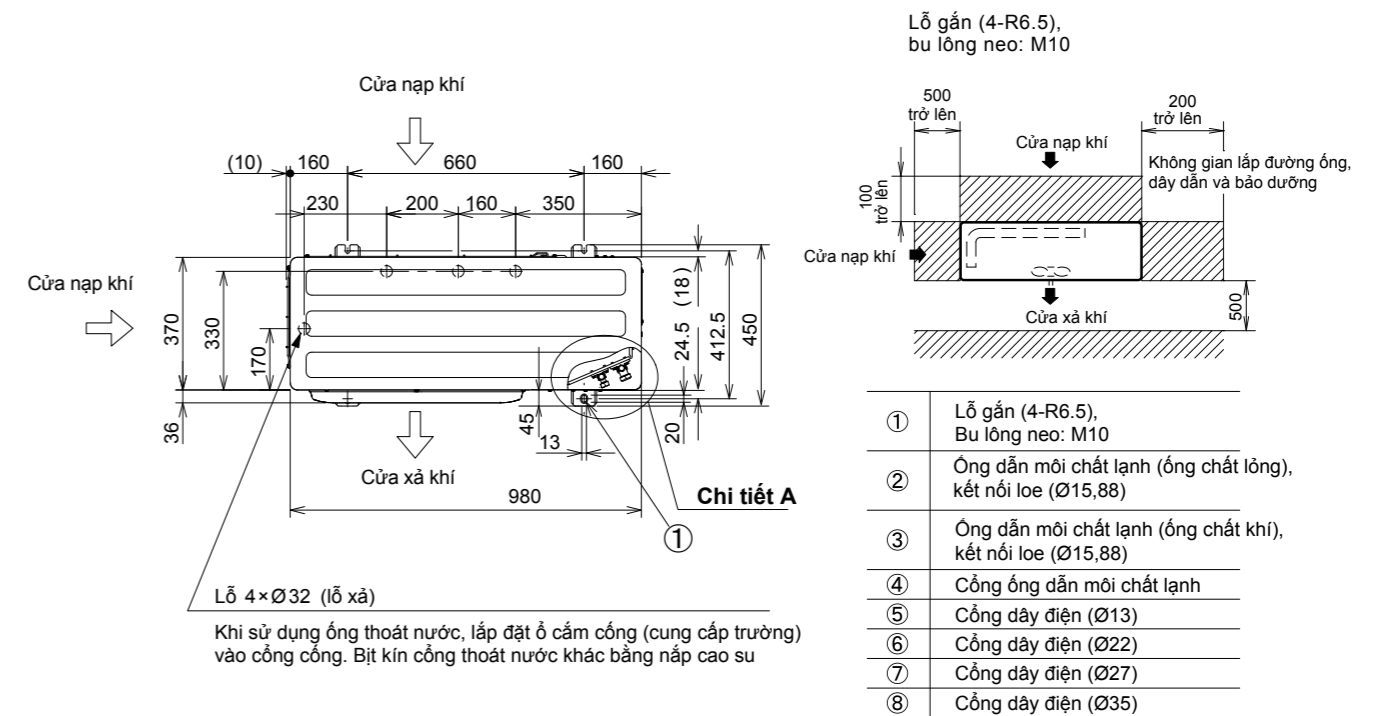

# Dàn Nóng không Inverter

Kích thước (U-19PN1H5 / U-25PN1H5) 1-pha

Kích thước (U-42PN1H8 / U-50PN1H8) 3-pha

Kích thước (U-30PN1H5) 1-pha (U-30PN1H8 / U-36PN1H8) 3-pha