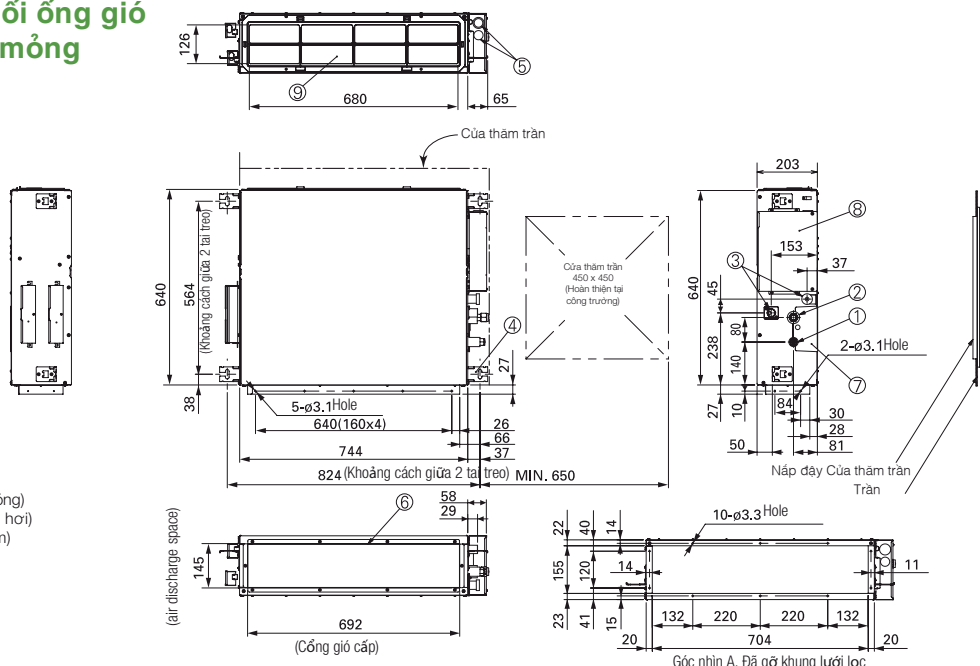

Loại M1 âm trần nối ống gió áp suất thấp siêu mỏng

1. 1 Khớp nối ống môi chất lạnh (ống lỏng)
2. 2 Khớp nối ống môi chất lạnh (ống hơi)
3. 3 Cổng xả trên và dưới (O.D. 26 mm)
4. 4 Vấu treo
5. 5 Ổ cắm điện (2- Ø30)
6. 6 Mặt bích cửa gió cấp
7. 7 Tấm che PI
8. 8 Hộp đấu điện
9. 9 Khung lưới lọc

unit: mm