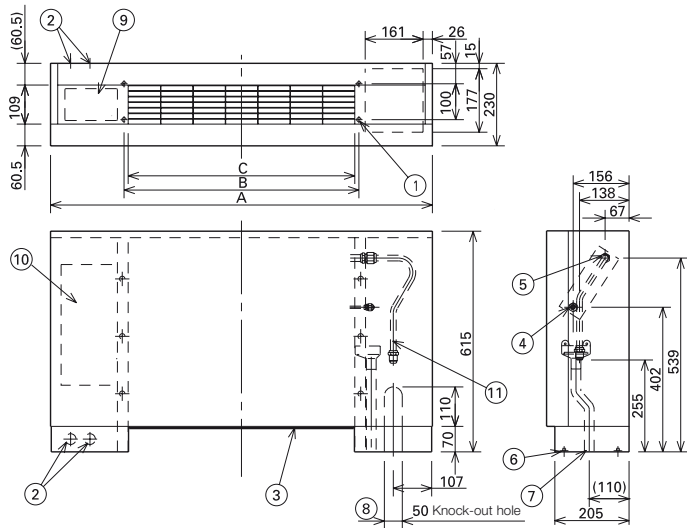

# LOẠI P1 ĐẶT SÀN

## Kích thước

- 1 Lỗ vít 4 x Ø12 (để cố định xuống sàn nhà)
- 2 Cửa đi dây điện nguồn
- 3 Bộ lọc gió
- 4 Ống gas lỏng
- 5 Ống gas hơi
- 6 Chốt điều chỉnh thân máy
- 7 Cửa nối ống nước ngưng VP20 (with vinyl hose)
- 8 Cửa kết nối ống gas (phía đáy hoặc bên cạnh)
- 9 Công tắc vận hành (điều khiển từ xa RCS-SH80AG)
- 10 Hộp điện
- 11 Phụ kiện ống đồng để kết nối đường ống gas

Dàn lạnh	A	B	C	Ống gas lỏng	Ống gas hơi
Loại 22 đến 36	1,065	665	632	Ø6.35	Ø12.7
Loại 45	1,380	980	947		
Loại 56				Ø9.52	Ø15.88
Loại 71					

đơn vị: mm