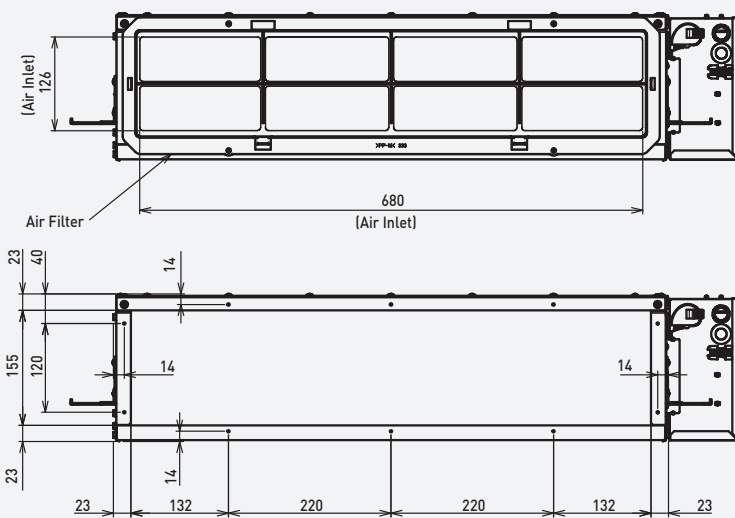

<Top View>

<Side View>

<Back View>

Unit: mm

4-Way Mini Cassette

CS-MZ25WB4H8A/ CS-MZ35WB4H8A/
 CS-MZ50WB4H8A/ CS-MZ60WB4H8A

Unit: mm

Panasonic®