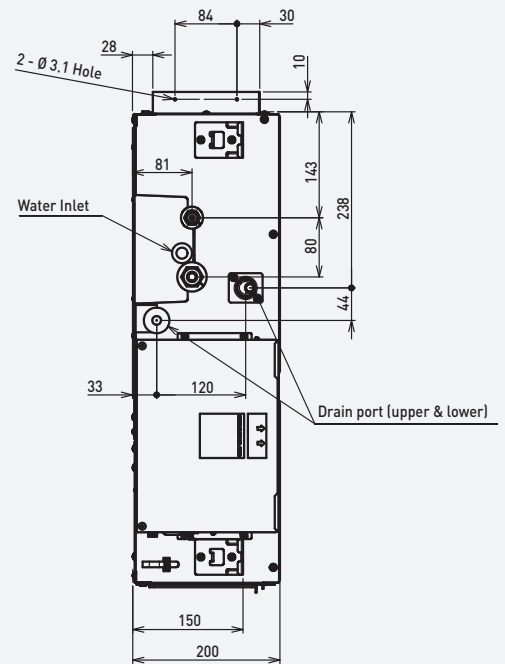

<Top View>

<Side View>

<Back View>

Unit: mm

4-Way Mini Cassette

CS-MZ25WB4H8A/ CS-MZ35WB4H8A/
 CS-MZ50WB4H8A/ CS-MZ60WB4H8A

Unit: mm

Panasonic®