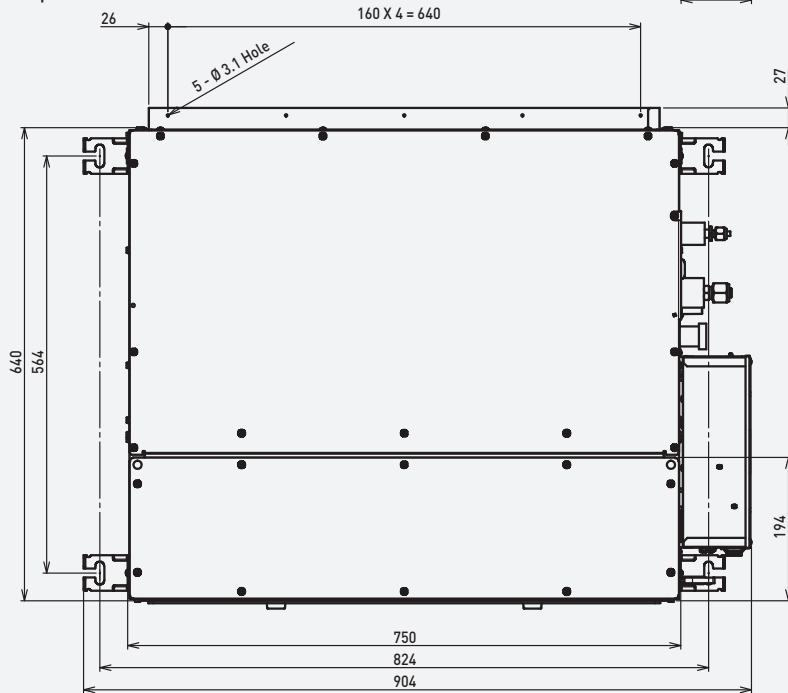

<Top View>

<Side View>

<Back View>

Unit: mm

4-Way Mini Cassette

CS-MZ25WB4H8A/ CS-MZ35WB4H8A/
 CS-MZ50WB4H8A/ CS-MZ60WB4H8A

Unit: mm

Panasonic®