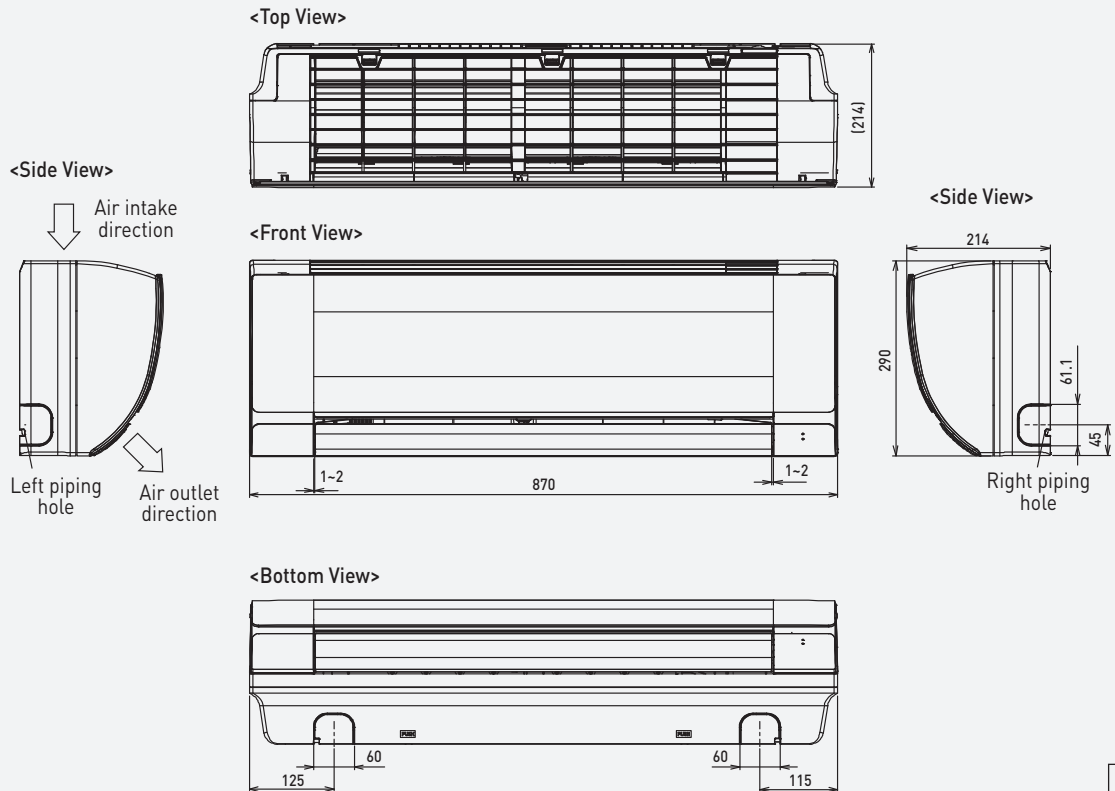

Wall-mounted

CS-MPS9SKH/ CS-MPS12SKH/ CS-MPS15SKH