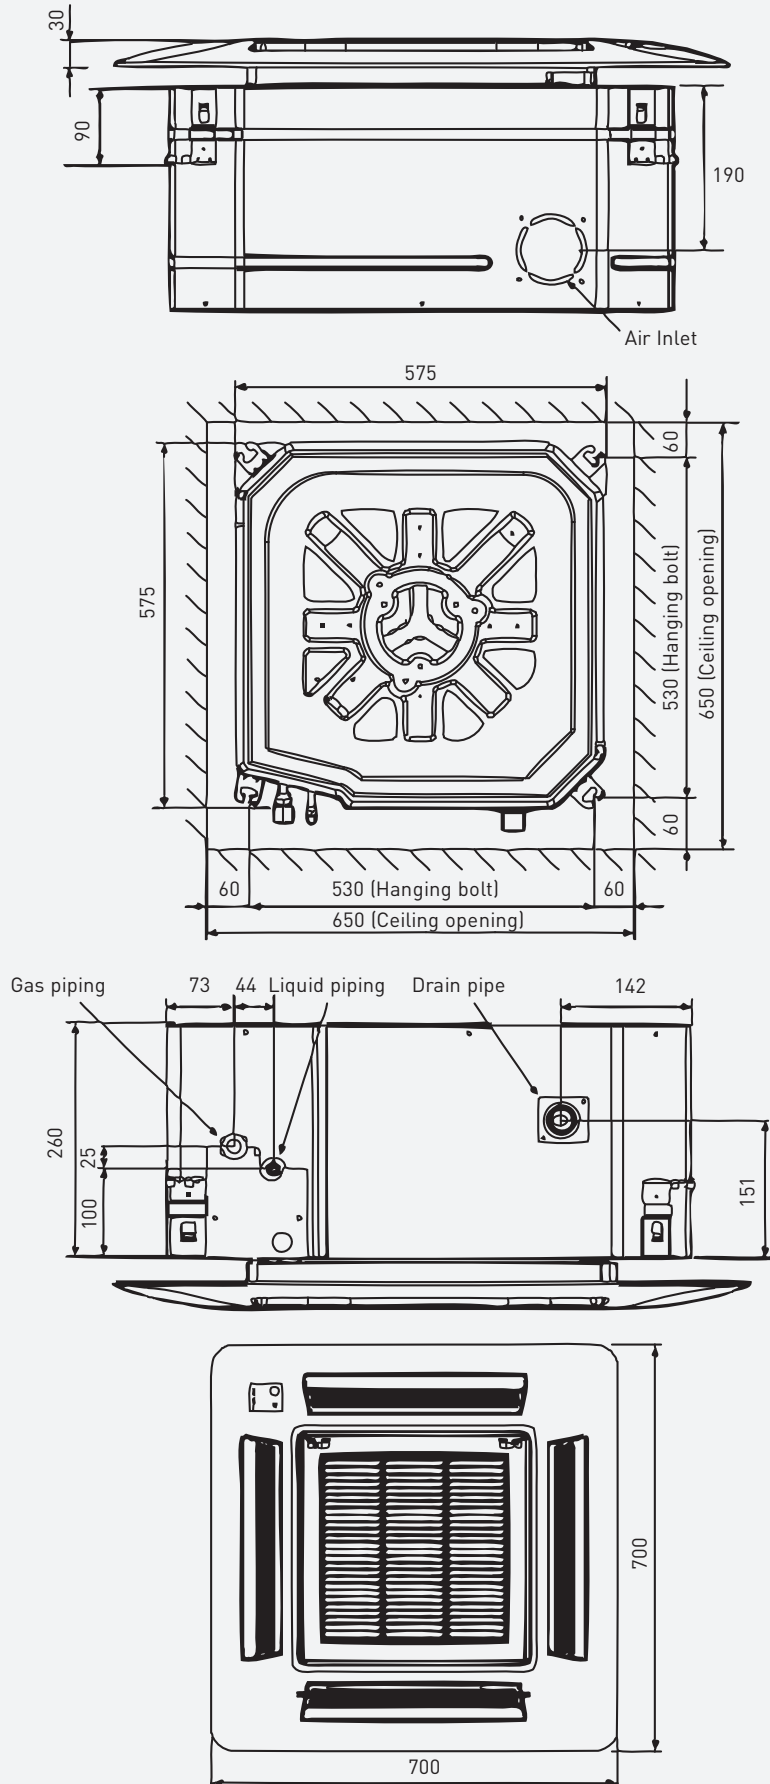

<Top View>

<Side View>

<Back View>

Unit: mm

4-Way Mini Cassette

CS-MZ25WB4H8A/ CS-MZ35WB4H8A/
 CS-MZ50WB4H8A/ CS-MZ60WB4H8A

Unit: mm

Panasonic®