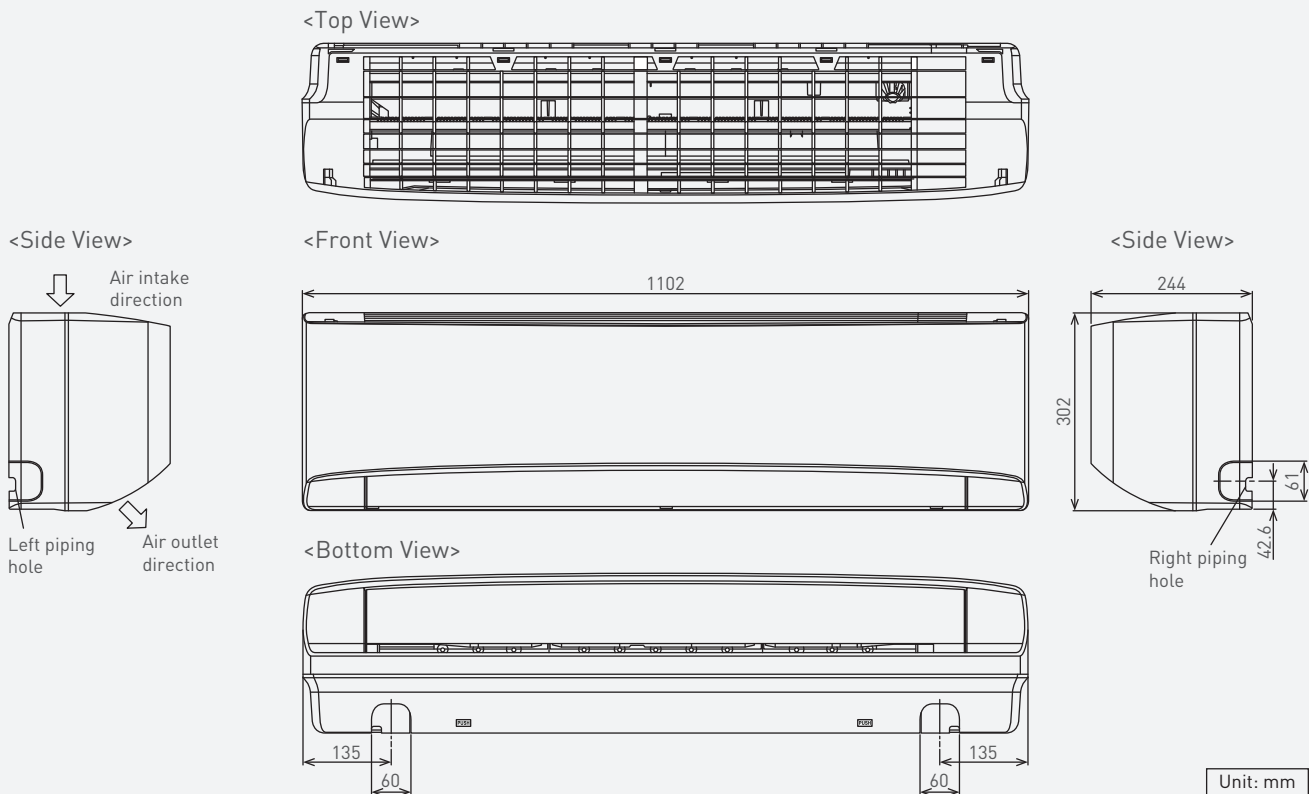

Unit: mm

CS-MRZ60WKH-8/ CS-MRZ71WKH-8