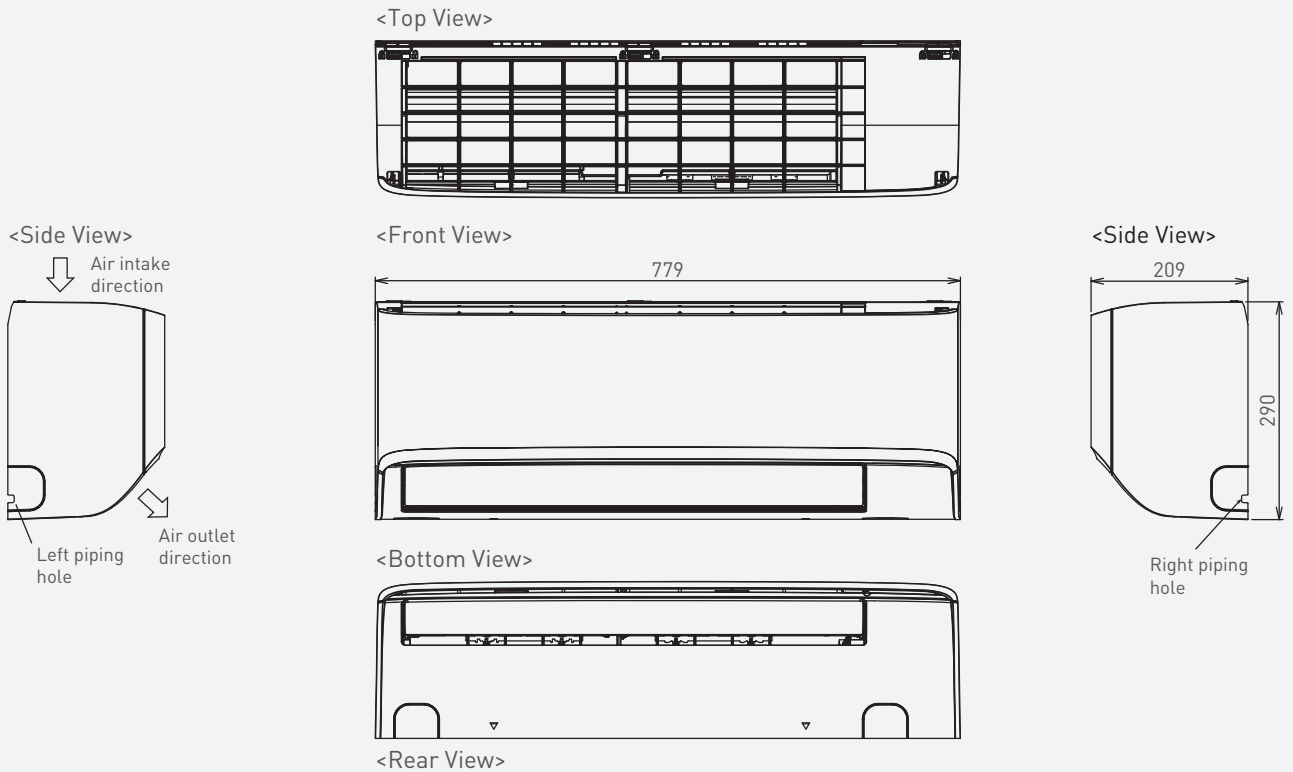

Wall-mounted

CS-MRZ16WKH-8/ CS-MRZ20WKH-8/ CS-MRZ25WKH-8/
CS-MRZ35WKH-8/ CS-MRZ42WKH-8/ CS-MRZ50WKH-8