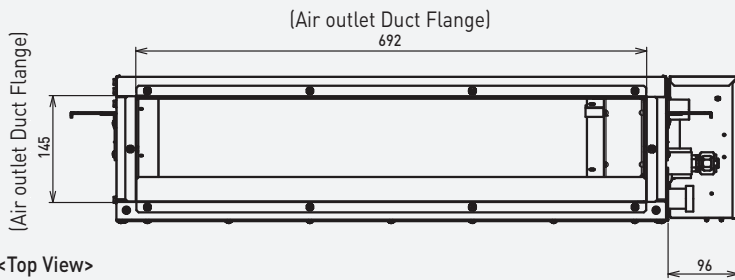

CS-MRZ60WKH-8/ CS-MRZ71WKH-8

Unit: mm

Wall-mounted

CS-MPS9SKH/ CS-MPS12SKH/ CS-MPS15SKH

CS-MPS18SKH/ CS-MPS24SKH/ CS-MPS28SKH

Slim Ducted

CS-MS9SD3H/ CS-MS12SD3H/
CS-MS18SD3H/ CS-MS24SD3H

<Front View>