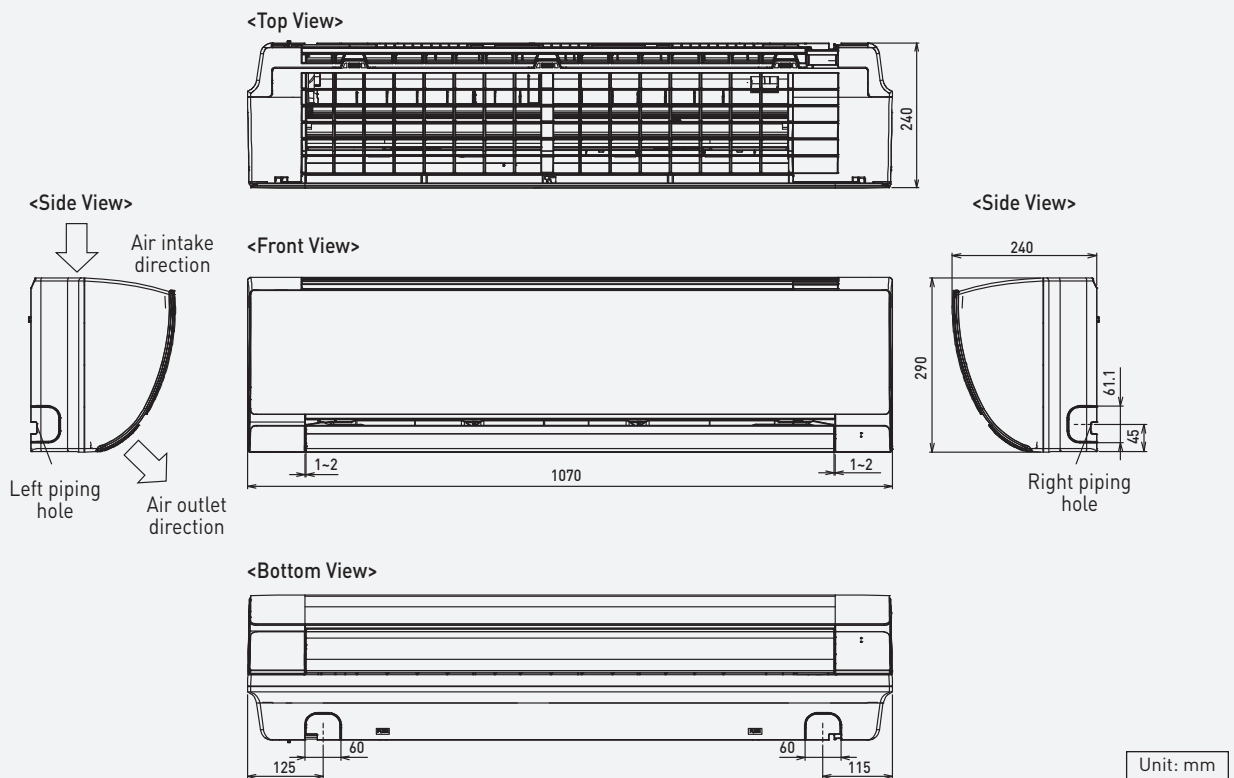

CS-MPS18SKH/ CS-MPS24SKH/ CS-MPS28SKH