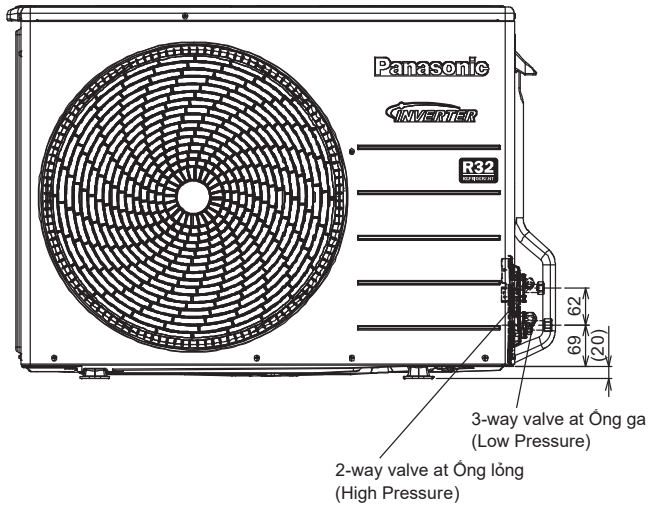

2 Dàn nóng

Vị trí tâm lỗ của giá đỡ dàn nóng
330 × 540

<Mặt bên>

Đơn vị: mm

<Mặt trước>

<Mặt bên>