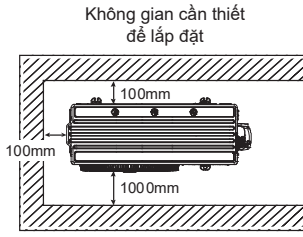

2 Dàn nóng

Vị trí tâm lỗ của giá đỡ dàn nóng
330 × 540

<Mặt bên>

Đơn vị: mm

<Mặt trước>

<Mặt bên>