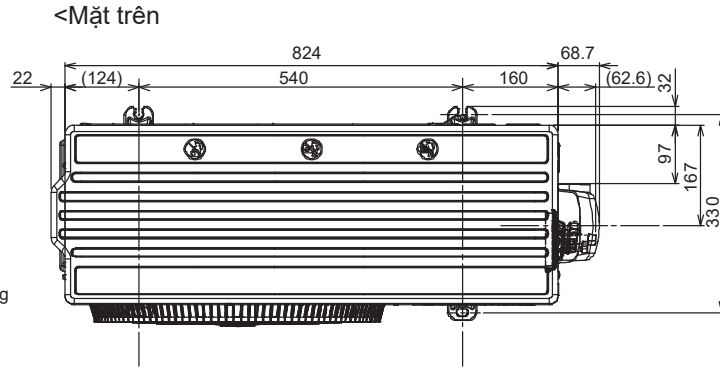

2 Dàn nóng

Vị trí tâm lỗ của giá đỡ dàn nóng
330 × 540

<Mặt bên>

Đơn vị: mm

<Mặt trước>

<Mặt bên>