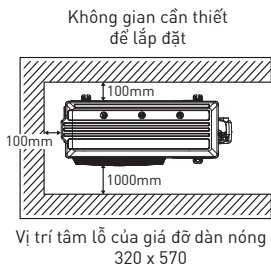

Kích thước

1 Dàn lạnh và Điều khiển từ xa

<Mặt trên>

<Mặt trước>

<Mặt bên>

<Mặt dưới>

<Điều khiển từ xa>

<Mặt sau>

<Giá đỡ điều khiển từ xa>

Vị trí tương đối giữa dàn lạnh và giá treo dàn lạnh <Mặt trước>

Đơn vị: mm

2 Dàn nóng

Đơn vị: mm