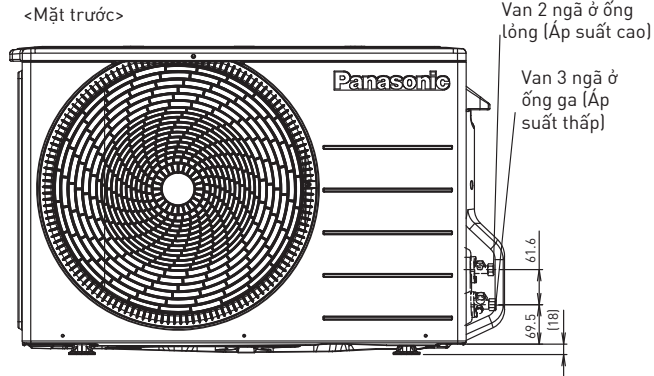

Kích thước

1 Dàn lạnh và Điều khiển từ xa

<Mặt trên>

<Mặt trước>

<Mặt bên>

<Mặt dưới>

<Điều khiển từ xa>

<Mặt sau>

<Giá đỡ điều khiển từ xa>

Vị trí tương đối giữa dàn lạnh và giá treo dàn lạnh <Mặt trước>

Đơn vị: mm

2 Dàn nóng

Đơn vị: mm