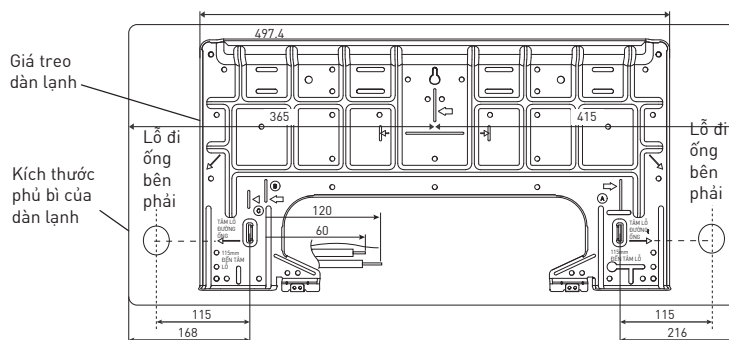

Kích thước

1 Dàn lạnh và Điều khiển từ xa

<Mặt trên>

<Mặt trước>

<Mặt bên>

<Mặt dưới>

<Điều khiển từ xa>

<Mặt sau>

<Giá đỡ điều khiển từ xa>

Vị trí tương đối giữa dàn lạnh và giá treo dàn lạnh <Mặt trước>

Đơn vị: mm

2 Dàn nóng

Đơn vị: mm