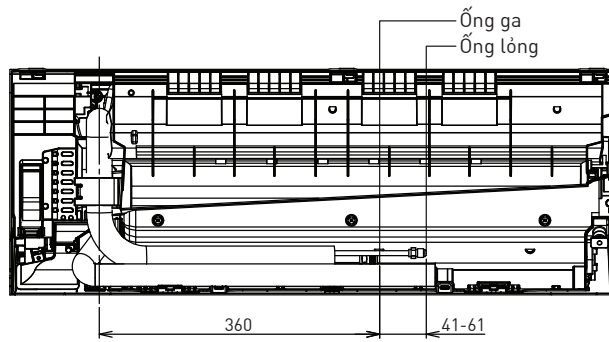

Kích thước

1 Dàn lạnh và Điều khiển từ xa

<Mặt trên>

<Mặt trước>

<Mặt bên>

<Mặt dưới>

<Điều khiển từ xa>

<Mặt sau>

<Giá đỡ điều khiển từ xa>

Vị trí tương đối giữa dàn lạnh và giá treo dàn lạnh <Mặt trước>

Đơn vị: mm

2 Dàn nóng

Đơn vị: mm