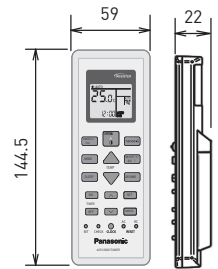

Kích thước

1 Dàn lạnh và Điều khiển từ xa

<Mặt trên>

<Mặt trước>

<Mặt bên>

<Mặt dưới>

<Điều khiển từ xa>

<Mặt sau>

<Giá đỡ điều khiển từ xa>

Vị trí tương đối giữa dàn lạnh và giá treo dàn lạnh <Mặt trước>

Đơn vị: mm

2 Dàn nóng

Đơn vị: mm