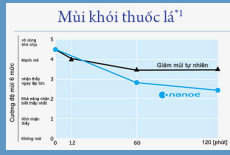

Phân rã & loại bỏ mùi