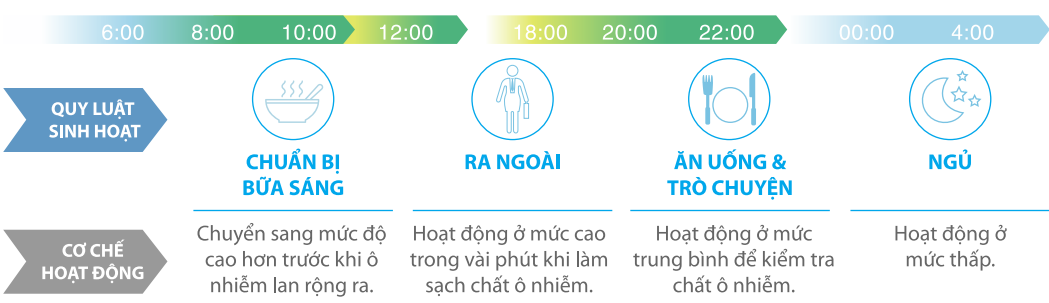

Công nghệ ECONAVI

Hoạt động tự động và hiệu quả trước khi các chất ô nhiễm phát tán rộng ra

Tiết kiệm điện lên tới 60%
So sánh với chế độ tự động