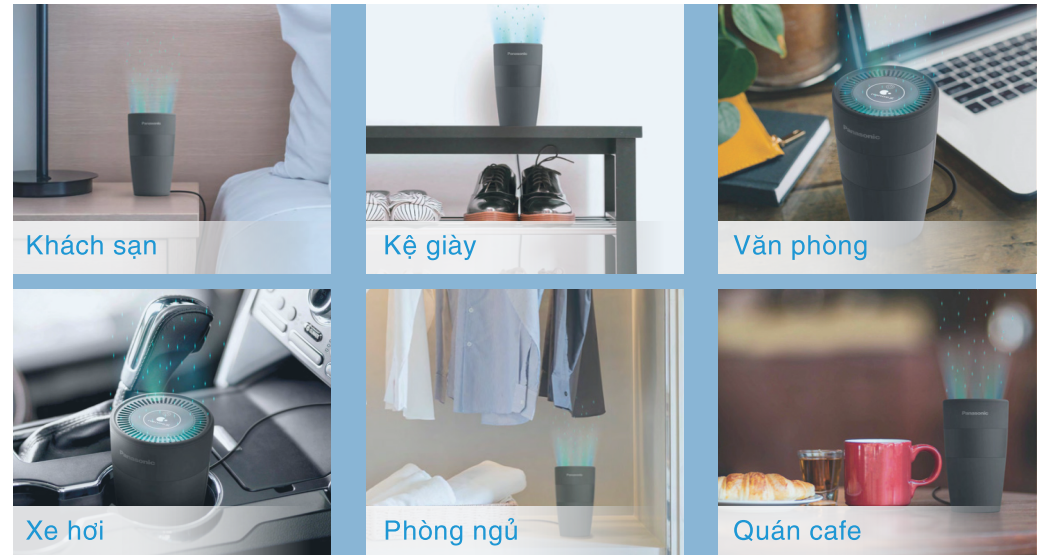

Lưu ý:

- Không sử dụng trong môi trường ẩm ướt (vd: phòng tắm) và những nơi có lửa.

Đặc điểm sản phẩm:

Mã sản phẩm	Phạm vi sử dụng	Lưu lượng gió	Độ ồn	Công suất tiêu thụ	Cổng kết nối	Nguồn điện	Kích thước	Trọng lượng	Màu sắc
F-GPT01A	3m³	0,07m³/min	34dB	3.5W	USB loại C (Hỗ trợ dây cáp dài 1.5m)	DC 5V (Nguồn từ 1.5A trở lên)	170 x 90 x 66 mm	0.4kg	Đen/Đỏ