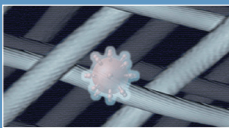

Vô hiệu hoá virus & vi khuẩn