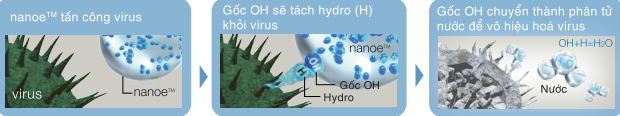

Điện thoại: (028) 38 134 591

Website: www.panasonic.net/vn

Facebook: www.facebook.com/PanasonicVietnam

Công nghệ nanoe™

nanoe™
LÀ GÌ?

Công nghệ **nano** + **electric** = **nanoe™**

Đặc tính nanoe™

- **Nguồn gốc từ nước**
- **Kích thước siêu nhỏ** chỉ bằng một tỷ các hạt hơi nước.
- **Tồn tại lâu gấp 6 lần** so với hạt ion thông thường.

Điều kiện để tạo ra nanoe™

- **Nhiệt độ phòng:** khoảng 5~35°C (Điểm sương: 2°C hoặc cao hơn)
- **Độ ẩm:** khoảng 30~85%

nanoe™ là phân tử nước có nguồn gốc axit yếu và nhỏ cỡ 5-20nm, có đặc tính phản ứng và tích điện. Gốc OH⁻ có đặc tính loại trừ được hydro từ vi khuẩn, mùi hôi và các chất gây dị ứng. Do đó, càng nhiều gốc OH⁻, hiệu quả khử khuẩn càng cao.

Tấm lọc HEPA tích hợp

Tấm lọc HEPA của Panasonic bao gồm bộ tính lọc Super Alleru Buster, tinh chất Catechin trong trà xanh và Enzyme kháng khuẩn có thể lọc sạch 99,97% các hạt bụi có kích thước 0.3µm (kể cả PM1.0, PM2.5), vô hiệu hoá virus, vi khuẩn và 17 chất gây dị ứng, hiệu quả đến 99%.