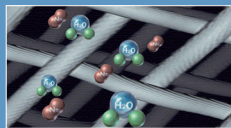

Nguyên lý hoạt động

Tác dụng của nanoe™

Tấn công phân tử mùi

Phân rã & loại bỏ mùi

O3. GIỮ ẨM DA & TÓC MỀM MƯỢT

MANG LẠI LÀN DA MỊN MÀNG, ĐỦ NƯỚC

Không có nanoe™

Thoát ẩm (Lúc đầu) / Độ ẩm thoát ra và khiến cho da bị khô.

Lớp màng ngăn cản (28 ngày sau) / Cấu trúc da trở nên xấu đi và lớp màng ngăn cản trở.

nanoe™

Ngưng hơi (Lúc đầu) / nanoe™ X hỗ trợ với bề mặt da khiến độ ẩm da được giữ lại.

Lớp màng được duy trì và làm mịn (28 ngày sau) / Màng lại làn da mịn màng, đủ nước.

TÓC MỀM HƠN VÀ MƯỢT HƠN

Không có nanoe™

Tóc xơ rối / Khi mất cân bằng độ ẩm, tóc sẽ bị xơ rối. Vì khi phần chiều ánh sáng, độ bóng bị giảm và cấu trúc trở nên xấu đi.

nanoe™

Đối với tóc không bị xơ rối / Giúp tóc đạt được sự cân bằng độ ẩm thích hợp, tạo cho mái tóc sáng bóng phần chiều ánh sáng và có thể dễ hơn trong quá trình gội đầu.