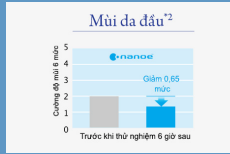

Nguyên lý hoạt động

Tác dụng của nanoe™

Tấn công phân tử mùi

Phân rã & loại bỏ mùi

O3. GIỮ ẨM DA & TÓC MỀM MƯỢT

MANG LẠI LÀN DA MỊN MÀNG, ĐỦ NƯỚC

Không có nanoe™

Thoát ẩm (Lúc đầu) / Độ ẩm thoát ra và khiến cho da bị khô.

Lớp màng ngăn cản (28 ngày sau) / Cấu trúc da trở nên xấu đi và lớp màng ngăn cản trở.

nanoe™

Ngưng hơi (Lúc đầu) / nanoe™ X hỗ trợ với bề mặt da khiến độ ẩm da được giữ lại.

Lớp màng được duy trì và làm mịn (28 ngày sau) / Màng lại làn da mịn màng, đủ nước.