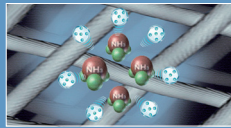

Tấm lọc HEPA tích hợp

Tấm lọc HEPA của Panasonic bao gồm bộ tính lọc Super Alleru Buster, tinh chất Catechin trong trà xanh và Enzyme kháng khuẩn có thể lọc sạch 99,97% các hạt bụi có kích thước 0.3µm (kể cả PM1.0, PM2.5), vô hiệu hoá virus, vi khuẩn và 17 chất gây dị ứng, hiệu quả đến 99%.

O2. KHỬ MÙI (GIẢM 90% MÙI CHỈ SAU 30 PHÚT)

KHỬ MÙI BẨM TRÊN RÈM CỬA VÀ SOFA

Hiệu quả khử mùi đối với mùi (thuốc lá) bám vào đồ vật.

Nguyên lý hoạt động

Tác dụng của nanoe™

Bao vây virus & vi khuẩn

Vô hiệu hoá virus & vi khuẩn

Nguyên lý hoạt động

Tác dụng của nanoe™

Tấn công phân tử mùi

Phân rã & loại bỏ mùi

O3. GIỮ ẨM DA & TÓC MỀM MƯỢT

MANG LẠI LÀN DA MỊN MÀNG, ĐỦ NƯỚC

Không có nanoe™

Thoát ẩm (Lúc đầu) / Độ ẩm thoát ra và khiến cho da bị khô.

Lớp màng ngăn cản (28 ngày sau) / Cấu trúc da trở nên xấu đi và lớp màng ngăn cản trở.

nanoe™

Ngưng hơi (Lúc đầu) / nanoe™ X hỗ trợ với bề mặt da khiến độ ẩm da được giữ lại.

Lớp màng được duy trì và làm mịn (28 ngày sau) / Màng lại làn da mịn màng, đủ nước.