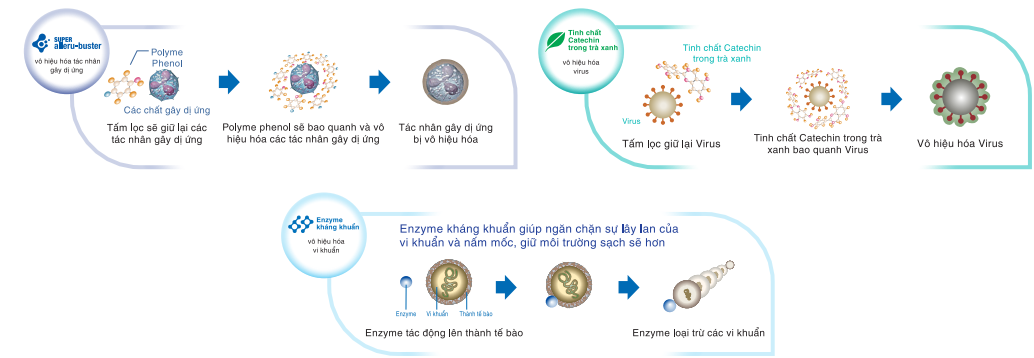

Nguồn phát nanoe™ có thể phóng thích các gốc hoá học trong phân tử nước, giúp tăng cường hiệu quả khử khuẩn và khử mùi. Hạt nanoe™ được sinh ra từ hơi ẩm trong không khí nên nguồn phát nanoe™ không bị hao mòn. Do đó, việc định kỳ thay linh kiện sẽ không cần thiết.

Công nghệ ECONAVI

Hoạt động tự động và hiệu quả trước khi các chất ô nhiễm phát tán rộng ra

Tiết kiệm điện lên tới 60%
So sánh với chế độ tự động

Tấm lọc khí

Tấm lọc HEPA tích hợp

Tấm lọc khử mùi công nghệ super nano

Tấm lọc HEPA tích hợp

Tấm lọc HEPA của Panasonic bao gồm bộ tính lọc Super Alleru Buster, tinh chất Catechin trong trà xanh và Enzyme kháng khuẩn có thể lọc sạch 99,97% các hạt bụi có kích thước 0.3µm (kể cả PM1.0, PM2.5), vô hiệu hoá virus, vi khuẩn và 17 chất gây dị ứng, hiệu quả đến 99%.

Tấm lọc khử mùi

Tấm lọc khử mùi công nghệ Super Nano giúp khử các mùi hôi như khói thuốc hay mùi thức ăn,...

Lợi ích của nanoe™

O1. NGỪA VIRUS KHÁNG KHUẨN

99,9% virus cúm (H1N1, H5N1) bị vô hiệu hoá

99,99% vi khuẩn (E Coli O157, MRSA) bị vô hiệu hoá