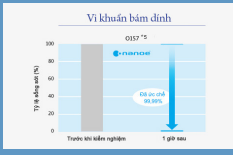

O2. KHỬ MÙI (GIẢM 90% MÙI CHỈ SAU 30 PHÚT)

KHỬ MÙI BẨM TRÊN RÈM CỬA VÀ SOFA

Hiệu quả khử mùi đối với mùi (thuốc lá) bám vào đồ vật.

Nguyên lý hoạt động

Tác dụng của nanoe™

Bao vây virus & vi khuẩn

Vô hiệu hoá virus & vi khuẩn