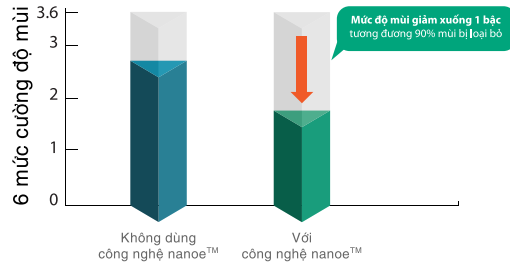

Tấm lọc HEPA tích hợp

Tấm lọc HEPA của Panasonic bao gồm bộ tính lọc Super Alleru Buster, tinh chất Catechin trong trà xanh và Enzyme kháng khuẩn có thể lọc sạch 99,97% các hạt bụi có kích thước 0.3µm (kể cả PM1.0, PM2.5), vô hiệu hoá virus, vi khuẩn và 17 chất gây dị ứng, hiệu quả đến 99%.

Tấm lọc khử mùi

Tấm lọc khử mùi công nghệ Super Nano giúp khử các mùi hôi như khói thuốc hay mùi thức ăn,...

Lợi ích của nanoe™

O1. NGỪA VIRUS KHÁNG KHUẨN

99,9% virus cúm (H1N1, H5N1) bị vô hiệu hoá

99,99% vi khuẩn (E Coli O157, MRSA) bị vô hiệu hoá

O2. KHỬ MÙI (GIẢM 90% MÙI CHỈ SAU 30 PHÚT)

KHỬ MÙI BẨM TRÊN RÈM CỬA VÀ SOFA

Hiệu quả khử mùi đối với mùi (thuốc lá) bám vào đồ vật.

Nguyên lý hoạt động

Tác dụng của nanoe™

Bao vây virus & vi khuẩn

Vô hiệu hoá virus & vi khuẩn