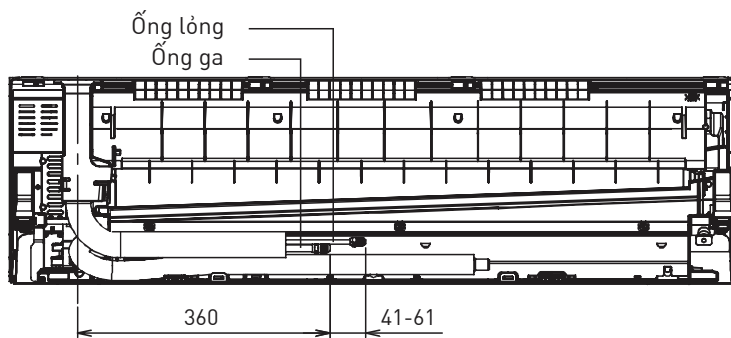

Kích thước

1 Dàn lạnh

1.1 CS-XZ9ZKH-8 / CS-XZ12ZKH-8

Vị trí tương đối giữa dàn lạnh và giá treo dàn lạnh <Mặt trước>

1.2 CS-XZ18ZKH-8 / CS-XZ24ZKH-8

<Mặt trên>

<Mặt bên>

<Mặt trước>

<Mặt bên>

<Mặt dưới>

<Mặt sau>

<Điều khiển từ xa>

<Giá đỡ điều khiển từ xa>

Vị trí tương đối giữa dàn lạnh và giá treo dàn lạnh <Mặt trước>

Đơn vị: mm

2 Dàn nóng