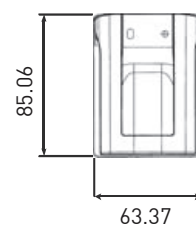

Kích thước

1 Dàn lạnh

1.1 CS-XZ9ZKH-8 / CS-XZ12ZKH-8

Vị trí tương đối giữa dàn lạnh và giá treo dàn lạnh <Mặt trước>

1.2 CS-XZ18ZKH-8 / CS-XZ24ZKH-8

<Mặt trên>

<Mặt bên>

<Mặt trước>

<Mặt bên>

<Mặt dưới>

<Mặt sau>

<Điều khiển từ xa>

<Giá đỡ điều khiển từ xa>

Vị trí tương đối giữa dàn lạnh và giá treo dàn lạnh <Mặt trước>

Đơn vị: mm

2 Dàn nóng