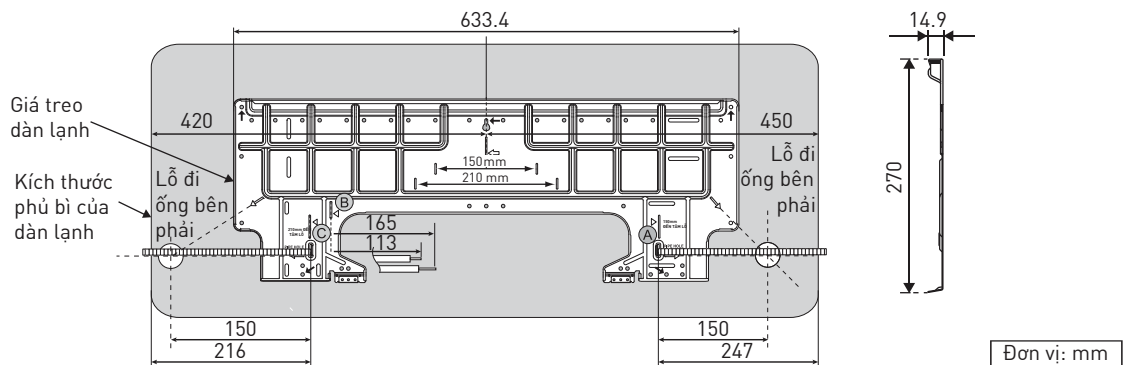

Kích thước

1 Dàn lạnh

1.1 CS-XZ9ZKH-8 / CS-XZ12ZKH-8

Vị trí tương đối giữa dàn lạnh và giá treo dàn lạnh <Mặt trước>

1.2 CS-XZ18ZKH-8 / CS-XZ24ZKH-8

<Mặt trên>

<Mặt bên>

<Mặt trước>

<Mặt bên>

<Mặt dưới>

<Mặt sau>

<Điều khiển từ xa>

<Giá đỡ điều khiển từ xa>

Vị trí tương đối giữa dàn lạnh và giá treo dàn lạnh <Mặt trước>

Đơn vị: mm

2 Dàn nóng