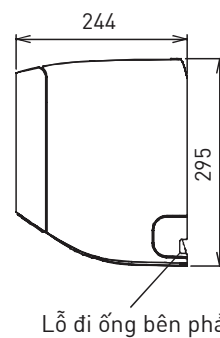

Kích thước

1 Dàn lạnh

1.1 CS-XZ9ZKH-8 / CS-XZ12ZKH-8

Vị trí tương đối giữa dàn lạnh và giá treo dàn lạnh <Mặt trước>

1.2 CS-XZ18ZKH-8 / CS-XZ24ZKH-8

<Mặt trên>

<Mặt bên>

<Mặt trước>

<Mặt bên>

<Mặt dưới>

<Mặt sau>

<Điều khiển từ xa>

<Giá đỡ điều khiển từ xa>

Vị trí tương đối giữa dàn lạnh và giá treo dàn lạnh <Mặt trước>

Đơn vị: mm

2 Dàn nóng