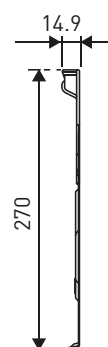

Kích thước

1 Dàn lạnh

1.1 CS-XZ9ZKH-8 / CS-XZ12ZKH-8

Vị trí tương đối giữa dàn lạnh và giá treo dàn lạnh <Mặt trước>

1.2 CS-XZ18ZKH-8 / CS-XZ24ZKH-8

<Mặt trên>

<Mặt bên>

<Mặt trước>

<Mặt bên>

<Mặt dưới>

<Mặt sau>

<Điều khiển từ xa>

<Giá đỡ điều khiển từ xa>

Vị trí tương đối giữa dàn lạnh và giá treo dàn lạnh <Mặt trước>

Đơn vị: mm

2 Dàn nóng

2.1 CU-XZ9ZKH-8 / CU-XZ12ZKH-8

2.2 CU-XZ18ZKH-8 / CU-XZ24ZKH-8