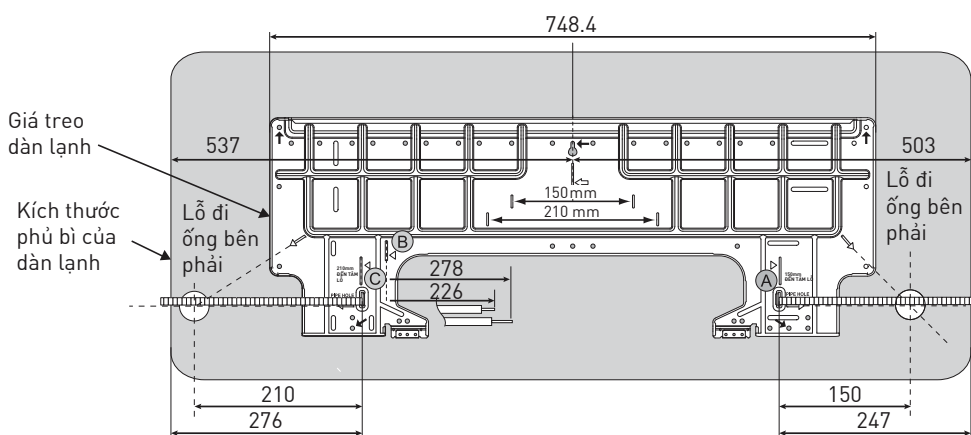

Kích thước

1 Dàn lạnh

1.1 CS-XZ9ZKH-8 / CS-XZ12ZKH-8

Vị trí tương đối giữa dàn lạnh và giá treo dàn lạnh <Mặt trước>

1.2 CS-XZ18ZKH-8 / CS-XZ24ZKH-8

<Mặt trên>

<Mặt bên>

<Mặt trước>

<Mặt bên>

<Mặt dưới>

<Mặt sau>

<Điều khiển từ xa>

<Giá đỡ điều khiển từ xa>

Vị trí tương đối giữa dàn lạnh và giá treo dàn lạnh <Mặt trước>

Đơn vị: mm

2 Dàn nóng