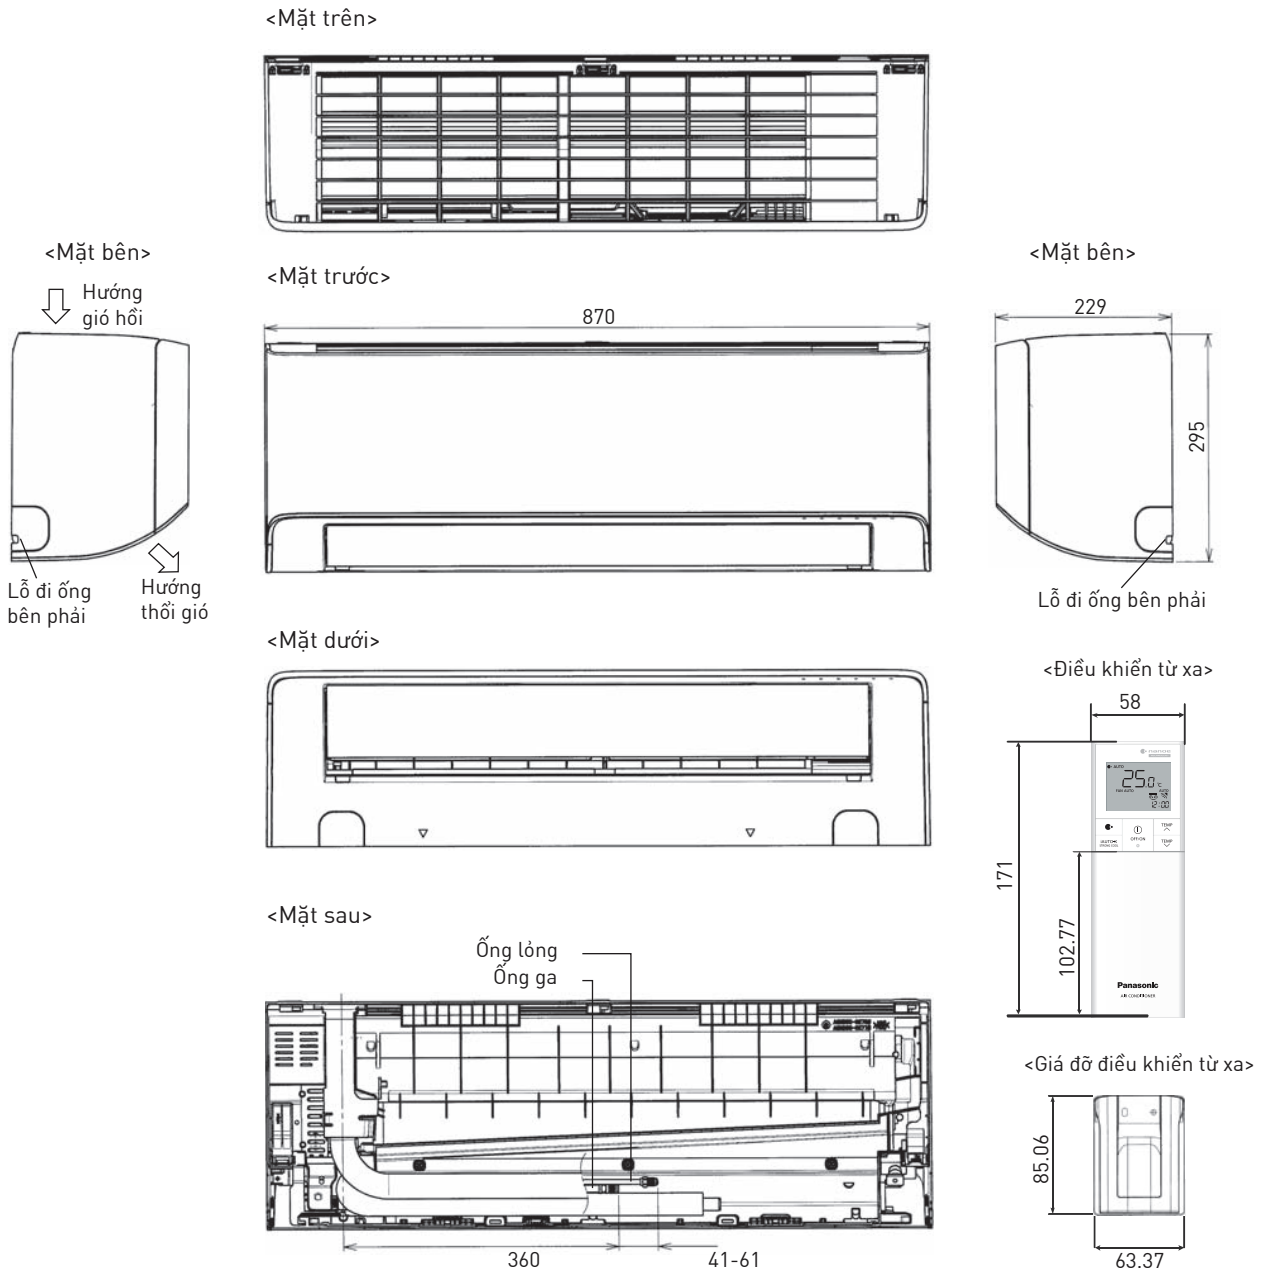

Kích thước

1 Dàn lạnh

1.1 CS-XZ9ZKH-8 / CS-XZ12ZKH-8

Vị trí tương đối giữa dàn lạnh và giá treo dàn lạnh <Mặt trước>

1.2 CS-XZ18ZKH-8 / CS-XZ24ZKH-8

<Mặt trên>

<Mặt bên>

<Mặt trước>

<Mặt bên>

<Mặt dưới>

<Mặt sau>

<Điều khiển từ xa>

<Giá đỡ điều khiển từ xa>

Vị trí tương đối giữa dàn lạnh và giá treo dàn lạnh <Mặt trước>

Đơn vị: mm

2 Dàn nóng