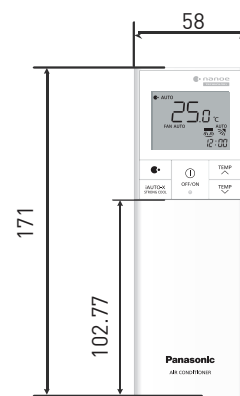

Kích thước

1 Dàn lạnh

1.1 CS-XZ9ZKH-8 / CS-XZ12ZKH-8

Vị trí tương đối giữa dàn lạnh và giá treo dàn lạnh <Mặt trước>

1.2 CS-XZ18ZKH-8 / CS-XZ24ZKH-8

<Mặt trên>

<Mặt bên>

<Mặt trước>

<Mặt bên>

<Mặt dưới>

<Mặt sau>

<Điều khiển từ xa>

<Giá đỡ điều khiển từ xa>

Vị trí tương đối giữa dàn lạnh và giá treo dàn lạnh <Mặt trước>

Đơn vị: mm

2 Dàn nóng