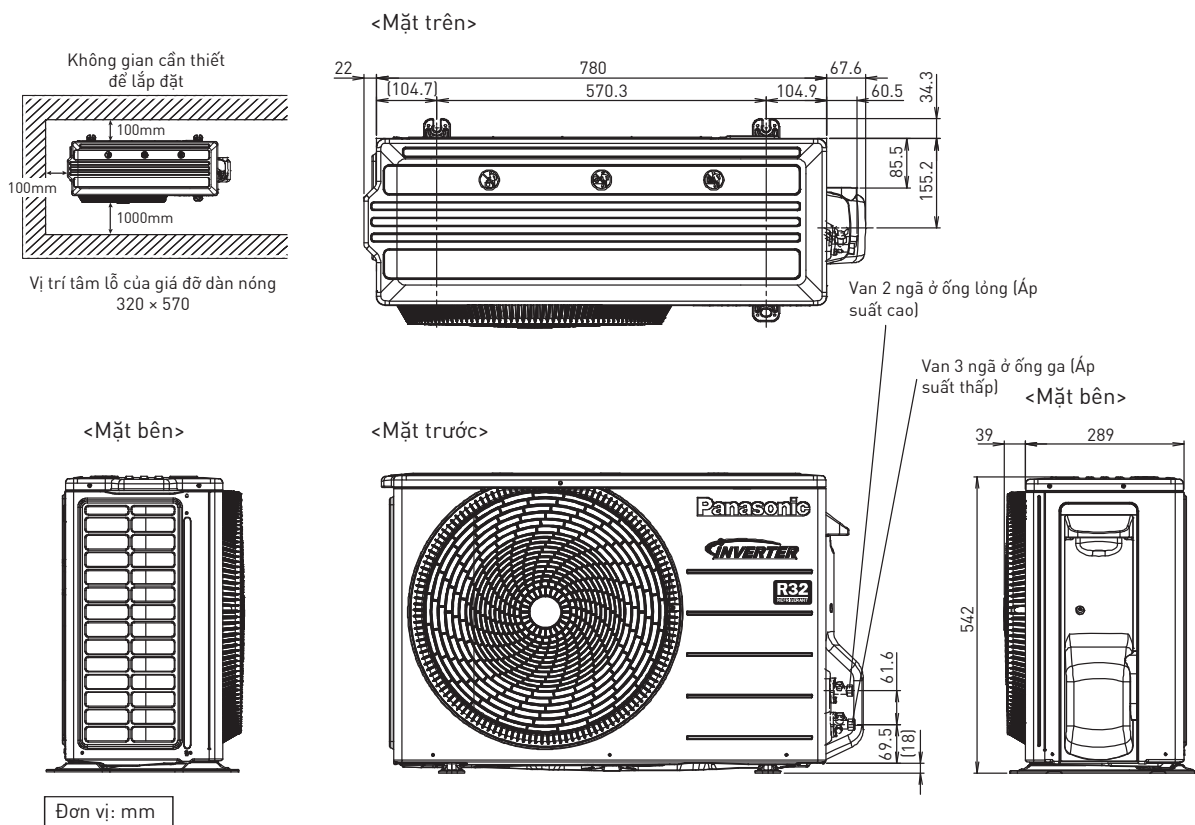

<Mặt bên>

<Mặt dưới>

<Mặt sau>

<Điều khiển từ xa>

<Giá đỡ điều khiển từ xa>

Vị trí tương đối giữa dàn lạnh và giá treo dàn lạnh <Mặt trước>

Đơn vị: mm

2 Dàn nóng

2.1 CU-XZ9ZKH-8 / CU-XZ12ZKH-8

2.2 CU-XZ18ZKH-8 / CU-XZ24ZKH-8