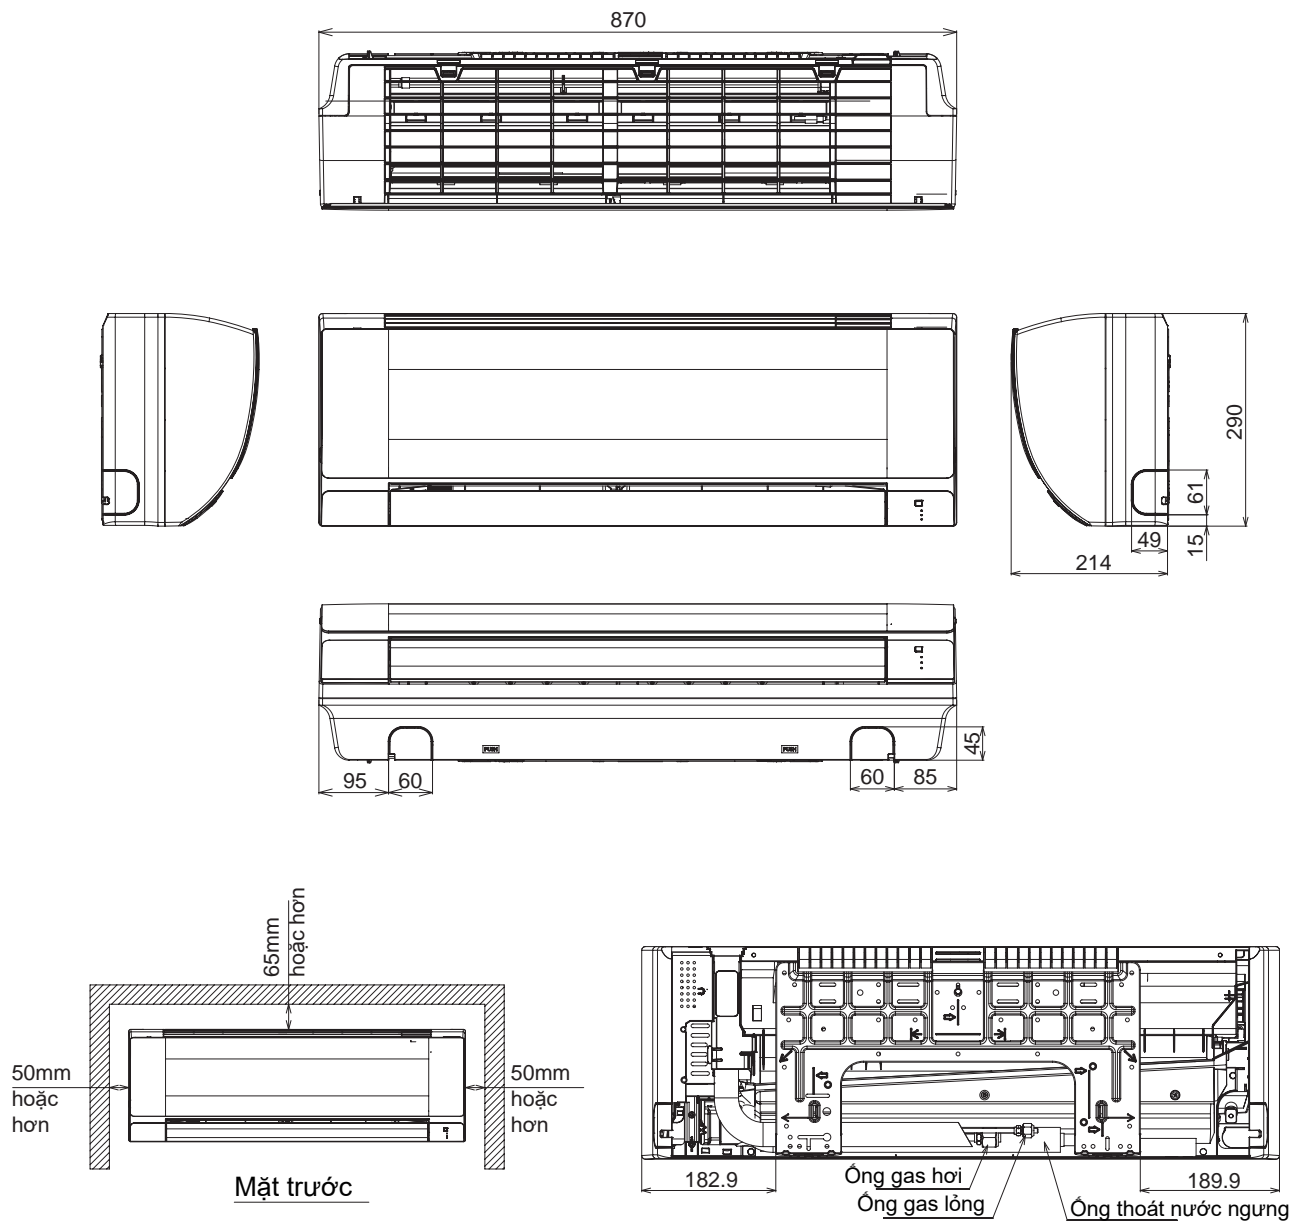

Dàn lạnh treo tường (Loại K2) Loại nhỏ : S-22, 28, 36MK2E5A

Kích thước

Dàn lạnh loại nhỏ: S-22MK2E5A / 28MK2E5A / 36MK2E5A

đơn vị: mm

①	Đường ống gas lỏng $\varnothing 6.35$ (loe ống)
②	Đường ống gas hơi $\varnothing 12.7$ (loe ống)
③	Cửa nối ống nước ngưng VP13 (OD $\varnothing 18$)
④	Tấm panel sườn (PL BACK)
⑤	Lỗ cố định tấm panel sườn (Lỗ $\varnothing 5$ hoặc Lỗ oval 5×13)
⑥	Lỗ đi ống đồng, dây điện ($\varnothing 70$)

《Kích thước lọt》
(316 x 311 x 2) x 2 chiếc