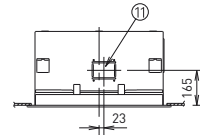

### Kích thước

- 1 Cửa gió hồi
- 2 Cửa gió cấp
- 3 Kích thước mở trần
- 4 Tai treo máy (notch: 12 mm)
- 5 Ống gas lỏng
- 6 Ống gas hơi
- 7 Cửa nối ống nước ngưng VP25 (OD ø 32)
- 8 Cửa đi dây điện
- 9 Cửa thăm máng nước ngưng và bơm nước ngưng
- 10 Bơm nước ngưng
- 11 Mặt bích nối đường cấp gió tươi (mua trên thị trường)(ø125)
- 12 Cửa nối ống gió cấp (chỉ lắp phía bên phải) (mua trên thị trường)
- 13 Mặt nhận tín hiệu điều khiển từ xa không dây (tùy chọn)

	Loại 22 56	Loại 73
A	840	1,140
B	440	590
C	480	630
D	1,020	1,320
E	1,060	1,360
③ Kích thước mở trần	1,020x640	1,320x640
⑤ Ống gas lỏng	ø6.35	ø9.52
⑥ Ống gas hơi	ø12.7	ø15.88
⑫ Cửa nối ống gió	⑩x 1 chiếc	⑩x 2 chiếc

đơn vị: mm