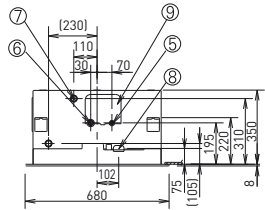

### Kích thước

- 1 Cửa gió hồi
- 2 Cửa gió cấp
- 3 Kích thước mở trần
- 4 Tai treo máy (notch: 12 mm)
- 5 Ống gas lỏng
- 6 Ống gas hơi
- 7 Cửa nối ống nước ngưng VP25 (OD ø 32)
- 8 Cửa đi dây điện
- 9 Cửa thăm máng nước ngưng và bơm nước ngưng
- 10 Bơm nước ngưng
- 11 Mặt bích nối đường cấp gió tươi (mua trên thị trường)(ø125)
- 12 Cửa nối ống gió cấp (chỉ lắp phía bên phải) (mua trên thị trường)
- 13 Mặt nhận tín hiệu điều khiển từ xa không dây (tùy chọn)

	Loại 22 56	Loại 73
A	840	1,140
B	440	590
C	480	630
D	1,020	1,320
E	1,060	1,360
③ Kích thước mở trần	1,020x640	1,320x640
⑤ Ống gas lỏng	ø6.35	ø9.52
⑥ Ống gas hơi	ø12.7	ø15.88
⑫ Cửa nối ống gió	⑩x 1 chiếc	⑩x 2 chiếc

đơn vị: mm