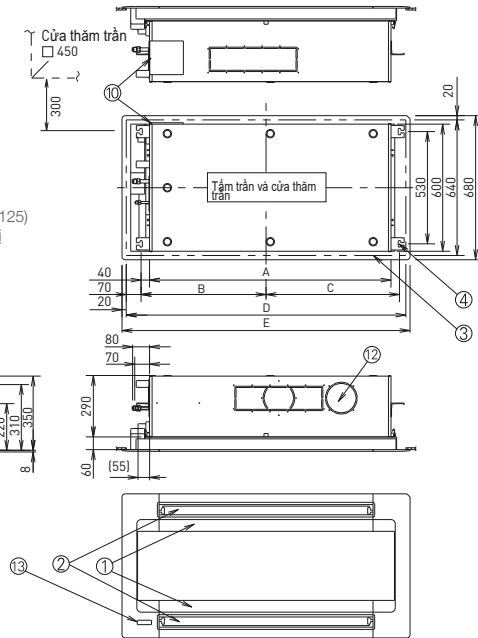

## Loại L1 Âm trần cassette 2 hướng thổi

### Kích thước

- 1 Cửa gió hồi
- 2 Cửa gió cấp
- 3 Kích thước mở trần
- 4 Tai treo máy (notch: 12 mm)
- 5 Ống gas lỏng
- 6 Ống gas hơi
- 7 Cửa nối ống nước ngưng VP25 (OD ø 32)
- 8 Cửa đi dây điện
- 9 Cửa thăm máng nước ngưng và bơm nước ngưng
- 10 Bơm nước ngưng
- 11 Mặt bích nối đường cấp gió tươi (mua trên thị trường)(ø125)
- 12 Cửa nối ống gió cấp (chỉ lắp phía bên phải) (mua trên thị trường)
- 13 Mặt nhận tín hiệu điều khiển từ xa không dây (tùy chọn)

	Loại 22 56	Loại 73
A	840	1,140
B	440	590
C	480	630
D	1,020	1,320
E	1,060	1,360
③ Kích thước mở trần	1,020x640	1,320x640
⑤ Ống gas lỏng	ø6.35	ø9.52
⑥ Ống gas hơi	ø12.7	ø15.88
⑫ Cửa nối ống gió	⑩x 1 chiếc	⑩x 2 chiếc

đơn vị: mm