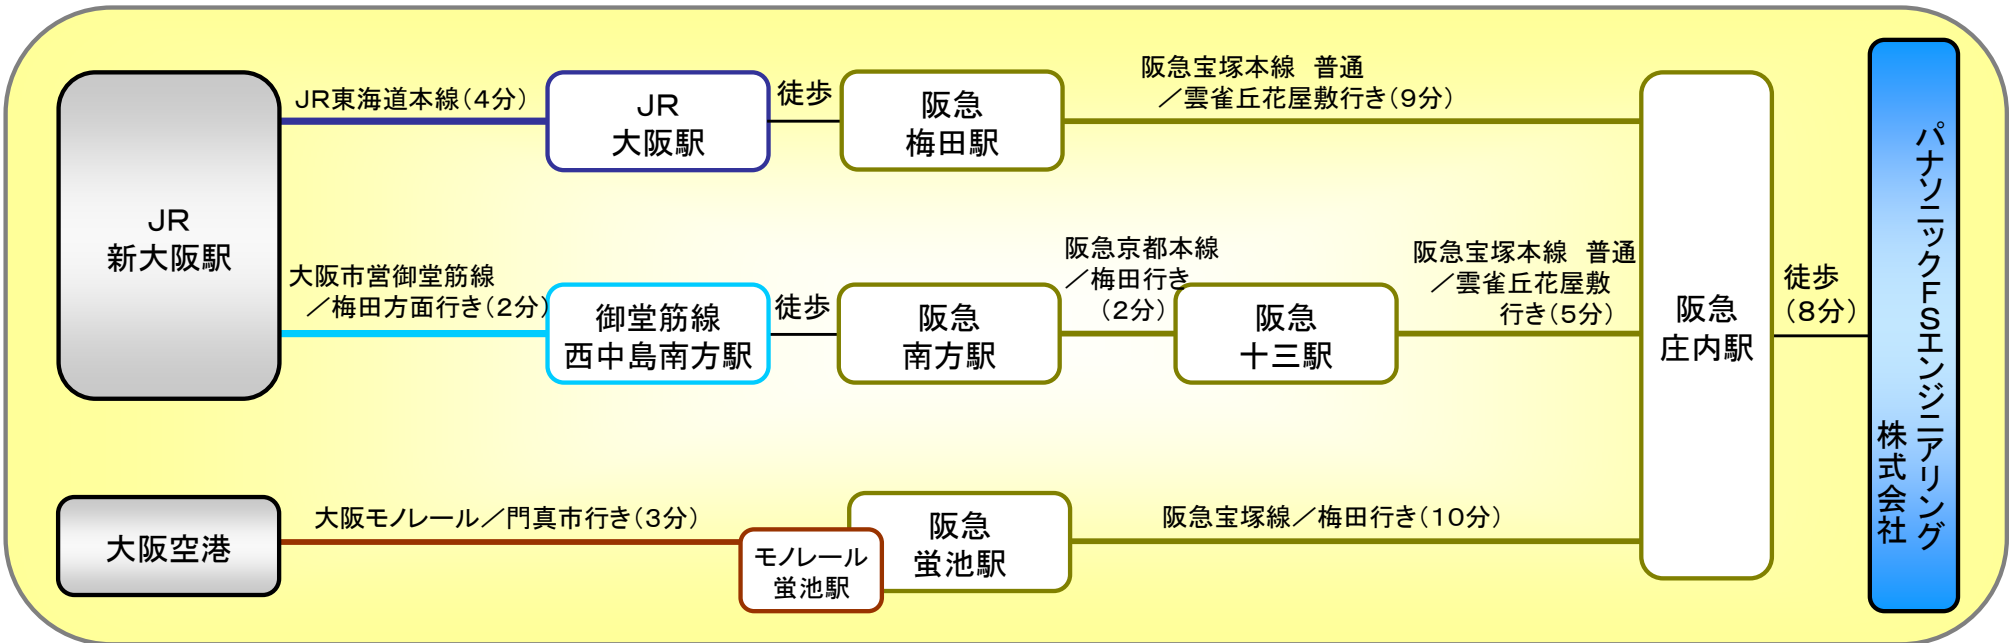

パナソニックFSエンジニアリング株式会社 大阪オフィスへのアクセス方法

パナソニックFSエンジニアリング株式会社
 大阪府豊中市稲津町3丁目1番1号 2号棟2F