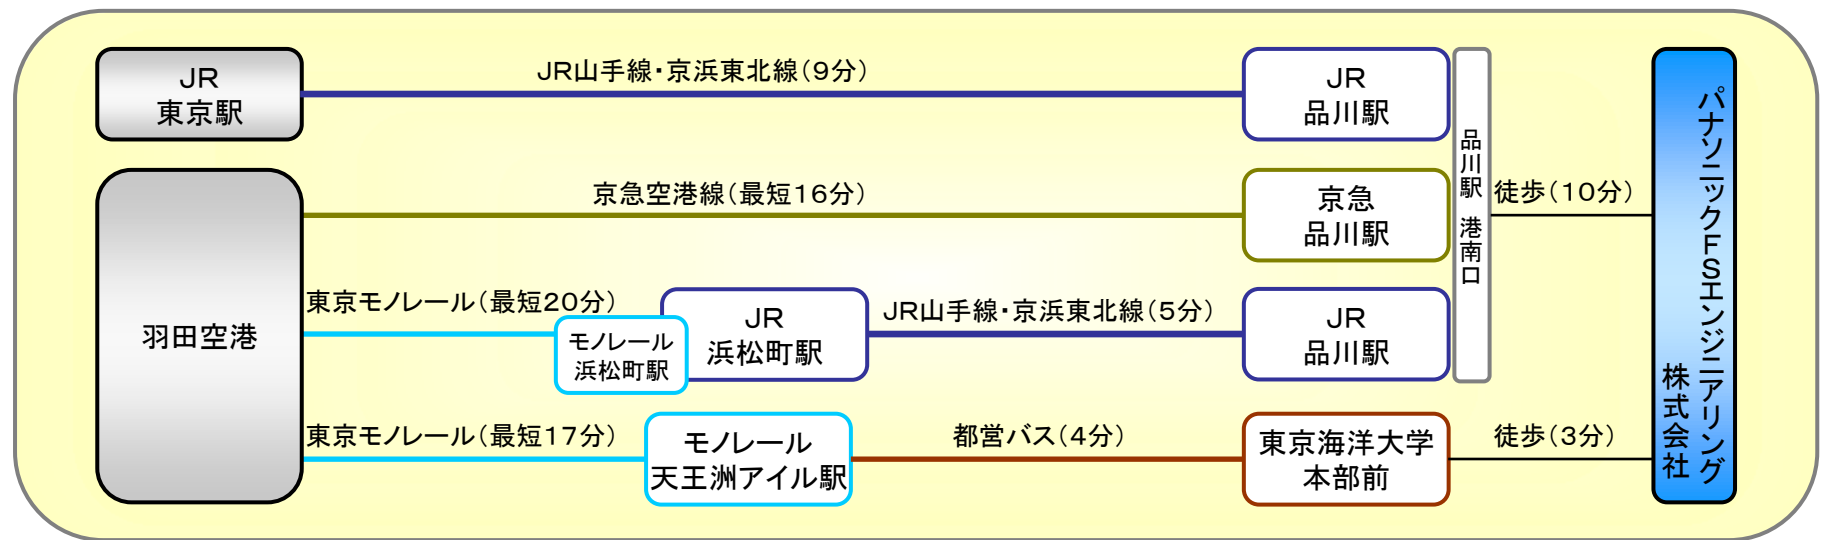

パナソニックFSエンジニアリング株式会社 品川オフィスへのアクセス方法

Map labels include: 港南口, JR品川駅, アレア品川, 品川駅 港南口, ソニー本社, 港南南橋, 旧海岸通り, 港南二丁目, ファミリーマート, ファミマ!!, ハローワーク品川, 品川庁舎, 東洋水産 本社, 東京海洋大学本部前, JR品川イーストビル, アトレ品川.

パナソニックFSエンジニアリング株式会社
 東京都港区港南4丁目1番8号 リバージュ品川14階