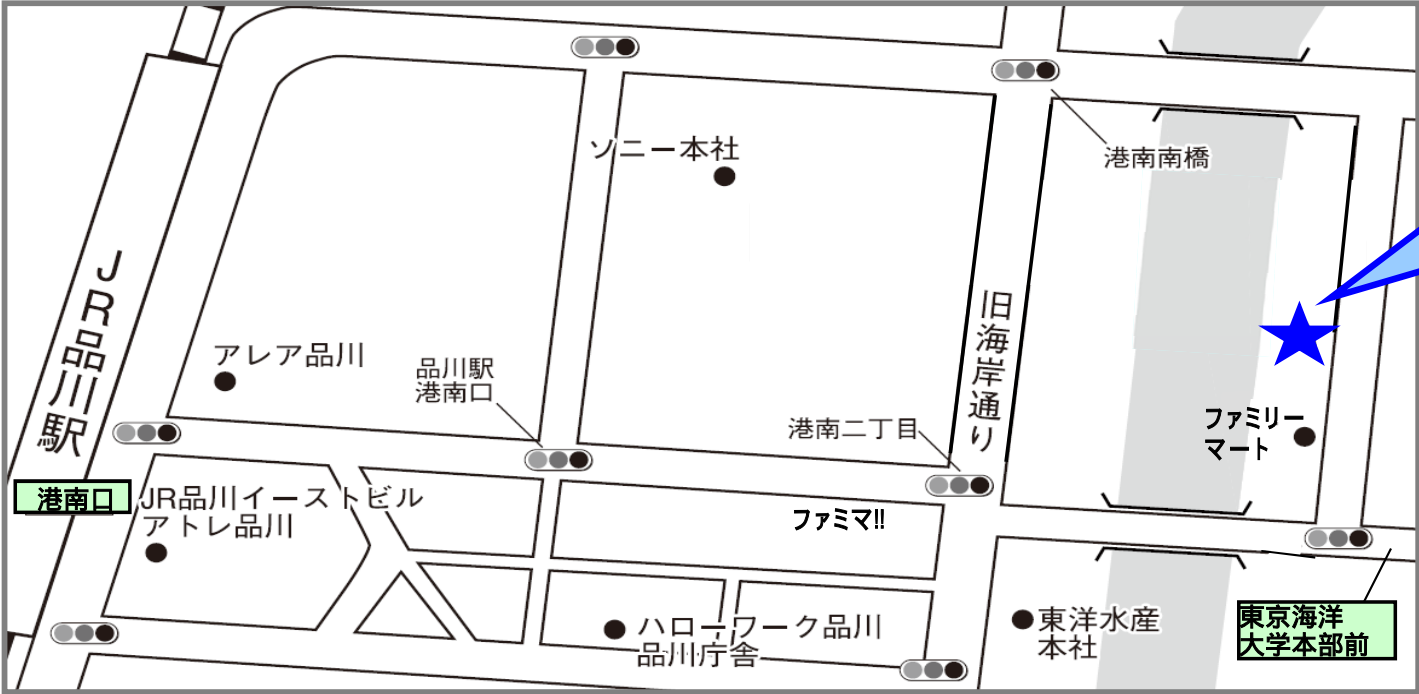

パナソニックFSエンジニアリング株式会社 品川オフィスへのアクセス方法

パナソニックFSエンジニアリング株式会社
 東京都港区港南4丁目1番8号 リバーシユ品川14階