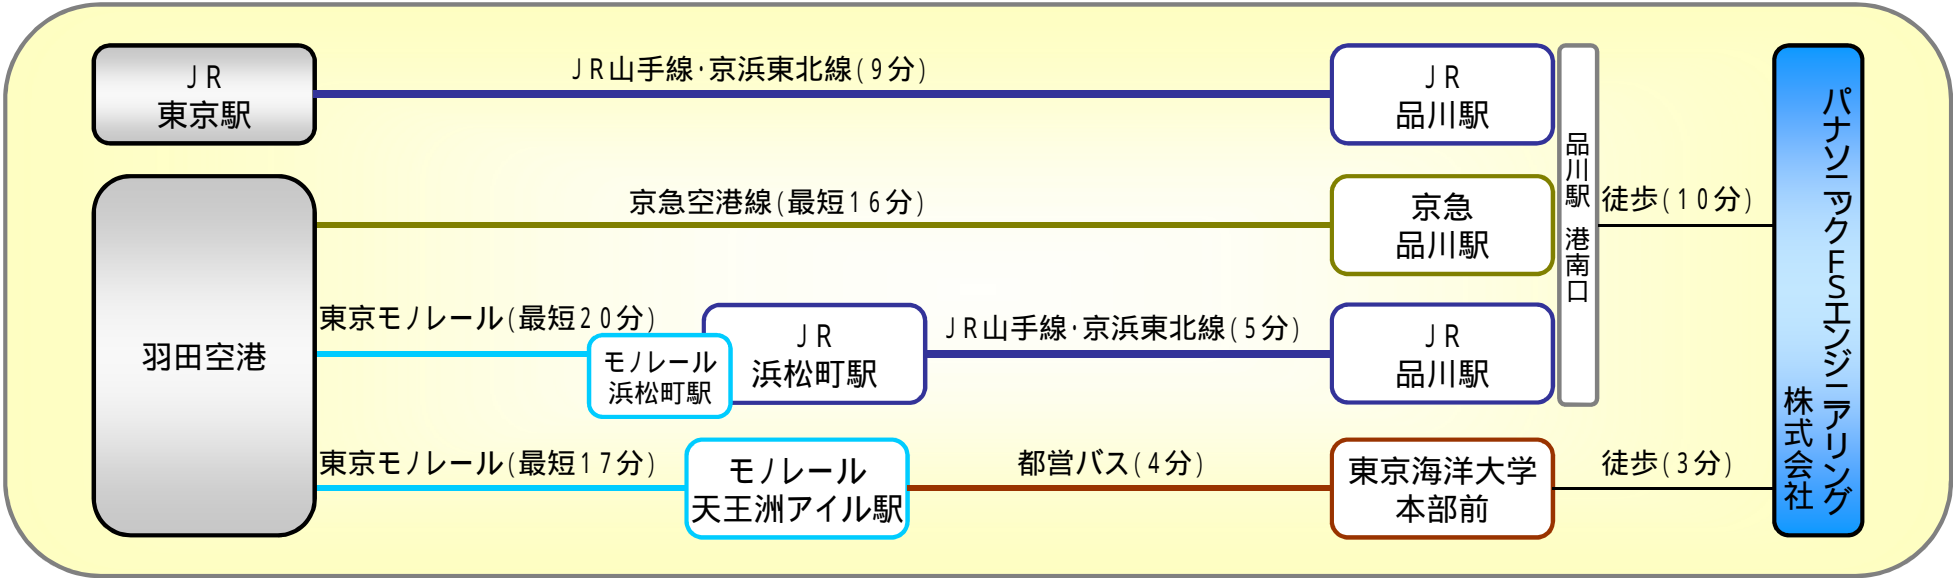

パナソニックFSエンジニアリング株式会社 品川オフィスへのアクセス方法

パナソニックFSエンジニアリング株式会社
 東京都港区港南4丁目1番8号 リバーシユ品川14階