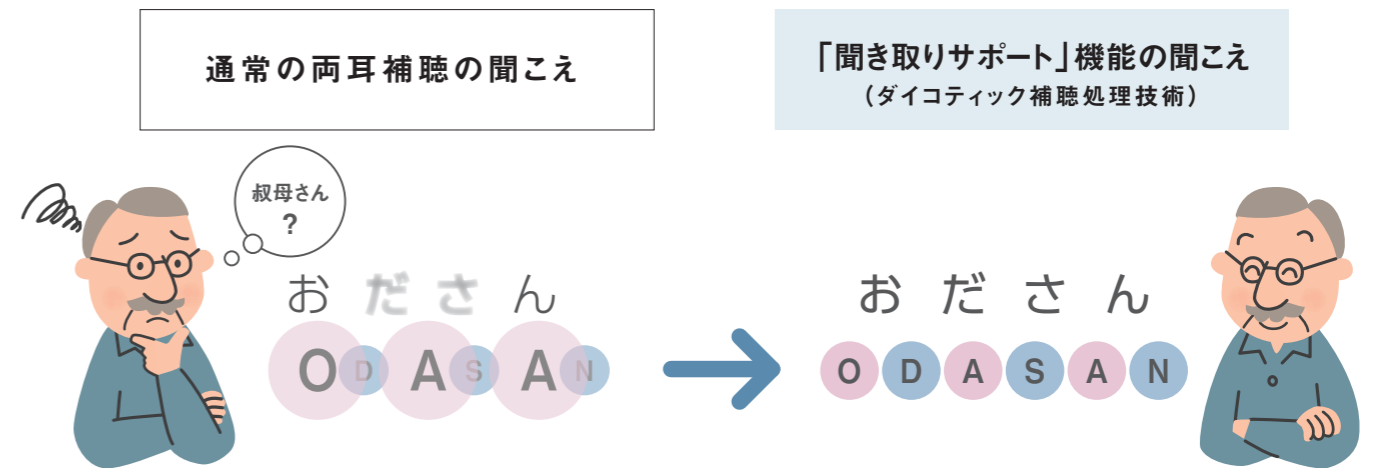

はっきりしない単語も聞き取りやすい 両耳の良さをさらに引き立たせる「聞き取りサポート」機能搭載

ダイコティック補聴処理技術

パナソニックは、左右の耳で母音と子音を分担して聞くことで、言葉の聞き分けを助ける機能を開発しました。

● 効果には個人差があります。● 片耳装用の場合には使用できません。

「音は聞こえるが、言葉がはっきりしない」という方におすすめします。

対象品番

R5 シリーズ	WH-R59, R57, R55, R53
C5 シリーズ	WH-C59, C57, C55, C53
G4 シリーズ	WH-G47, G45, G43
R4 シリーズ	WH-R47, R45, R43

B1 シリーズ	WH-B17C, B15C, B14B, B13C/A, B12A
C1 シリーズ	WH-M17A, M15A, M13A, C17A, C15A, C13A, F17A, F15A, F13A
J2S	WH-J25D-S