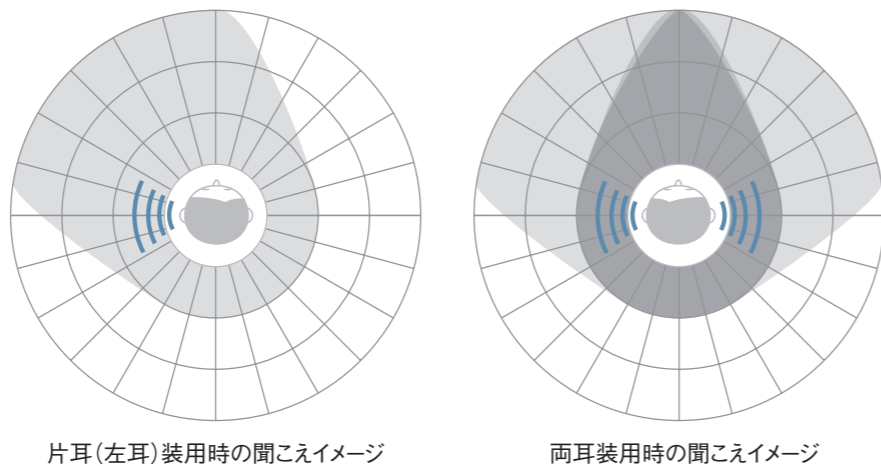

# 納得のいくまで、ご自分に合った補聴器をお選びください

カウンセリングから点検まで、安心してご納得・ご購入いただける—8つのステップ

## より自然な聞こえには 両耳装用をおすすめします

メガネも片側だけでは上手く機能しないように、補聴器も両耳装用がおすすめ。片耳に比べて、聞こえの機能をより引き出すことができます。

両耳装用の良さをさらに引き立たせるダイコティック補聴処理技術