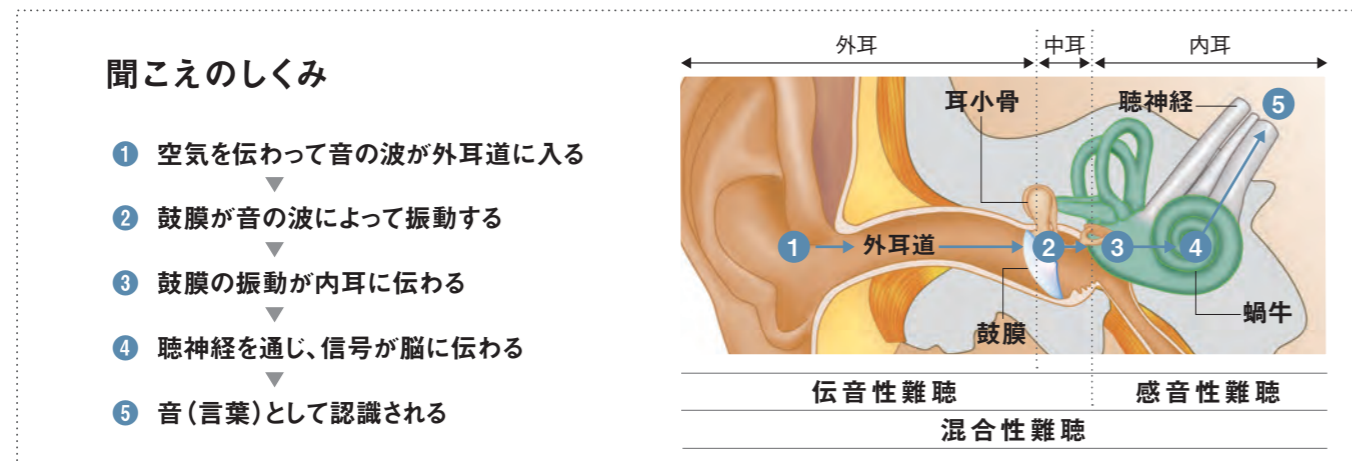

なぜ聞き取りにくくなるのですか？

→ 原因は大きく分けて3つあります。

伝音性難聴	感音性難聴	混合性難聴
鼓膜の損傷や中耳炎の後遺症などで音が伝わりにくくなることによる難聴です。医学的に治療できる可能性があります。	老化による衰えなどにより、感覚器に障害がある場合に起こる難聴です。補聴器の使用で聞こえが改善する可能性があります。	伝音性難聴と感音性難聴の両方の特徴を併せ持った難聴です。耳鼻咽喉科医の診察をお受けになることをおすすめします。
聞こえの状態はお一人おひとり異なります。耳鼻咽喉科医の診察をお受けになることをおすすめします。