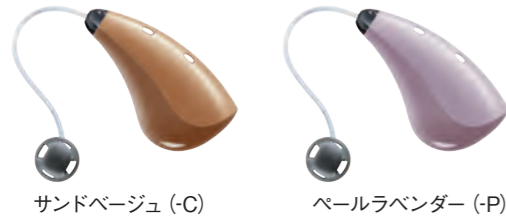

充電式 NEW  
耳かけ型 R5 シリーズ

耳の後ろに隠れて  
目立ちにくい

先進的でありながら、心地よく快適な「やさしい」カタチ

スモーキーブラック (-K)

アッシュブラウン (-T)

髪色や肌なじみが良い4色、  
ファッションブルで  
活動的な2色の6色展開

ソリッドなツートーンカラーで  
奥行きと深みのある質感

サンドベージュ (-C)

パールラベンダー (-P)

耳の後ろに隠れる小型タイプ

スリムなフォルムで、メガネや  
マスク時でも邪魔になりにくい。

リッチボルドー (-V)

アズールブルー (-A)

適応難聴度

ミドル (M) タイプ

軽 中 高 重  
~85 dB HL