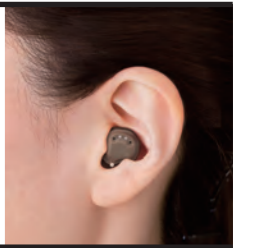

ファッションブルでユニセックスなスキンカラー

シックなクリアブラックシェルを  
採用した新デザイン

スモーキーブラック (-K)

アッシュブラウン (-T)

一人ひとりの耳の形に  
合わせて製作

耳あなにフィットする、  
より自然な着け心地

パナソニック初  
充電式  
オーダーメイド

耳型採取