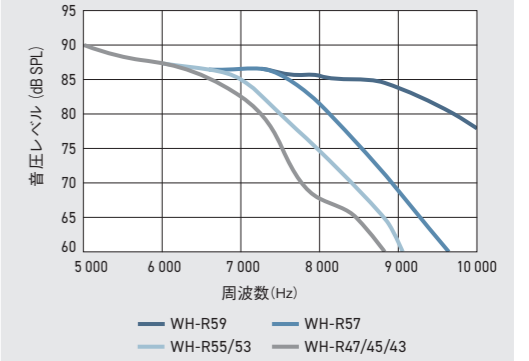

**広帯域 NEW**

当社従来機種に比べて広範な周波数帯域をカバー。音の表現力を高め、動画や音楽のニュアンスをよりクリアに表現します。

動画や  
音楽を  
楽しめる

標準周波数レスポンス  
R5イヤホンユニット (M)