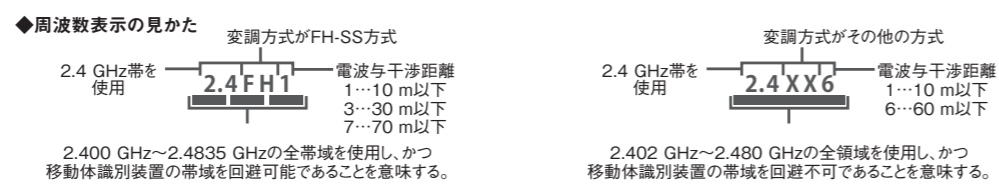

補聴器のかたち

聞こえのレベルやお好みにあった補聴器をお選びいただけます。

※ RIC (Receiver in Canal): イヤホン(レシーバ)を補聴器本体から独立させて耳に入れるタイプの補聴器。

充電式オーダーメイド耳あな型

NEW C5 シリーズ

こんな方におすすめ

- 耳の形にピッタリ合わせたい
- テレビを楽しみたい
- スマホが聞きやすいものがある

充電式耳あな型

G4 シリーズ

こんな方におすすめ

- 耳に着けやすいものがある
- 扱いやすいものがある
- テレビを楽しみたい

イヤホンユニット(HP) / イヤモールド
お一人おひとりの耳の形に合わせてお作りします。

充電式小型耳かけ型 (RIC※)

NEW R5 シリーズ

こんな方におすすめ

- 目立たずオシャレなものがある
- テレビを楽しみたい
- スマホが聞きやすいものがある

耳かけ型

B1 シリーズ

こんな方におすすめ

- 電池式がいい
- 耳あか詰まりに強いものがある
- 扱いやすいものがある

充電式ポケット型

J2S

こんな方におすすめ

- 操作しやすいものがある
- テレビを楽しみたい
- 自宅の電話やドアホンとつなげたい

B1用

アナログポケット型用

こんな方におすすめ

- ピーピーというハウリングを抑えたい
- 補聴器をしっかり耳に固定したい
- 補聴器の装着感を改善したい

無線機器使用上の注意事項

■WH-J25D-S、G4シリーズ、R4シリーズ、R5シリーズ、C5シリーズ、リモコン(WH-PM18、WH-PM19、WH-PM20、WH-PM20-T)、つながりリモコン(WH-OM1101J)、テレビアダプター(WH-OM1302J、WH-OM1303J、WH-PM1304J)、補聴器用AV送信機(WH-OM1301J)の通信について

- ◆この機器の使用周波数帯では、電子レンジなどの産業・科学・医療用機器のほか工場での製造ラインなどで使用されている移動体識別用の構内無線局(免許を要する無線局)および特定小電力無線局(免許を要しない無線局)ならびにアマチュア無線局(免許を要する無線局)が運用されています。
- ①この機器を使用する前に、近くで移動体識別用の構内無線局および特定小電力無線局ならびにアマチュア無線局が運用されていないことを確認してください。
- ②万一、この機器から移動体識別用の構内無線局に対して有害な電波干渉の事例が発生した場合には、本機の電源を切った上で、パナソニック補聴器相談センター(0120-045-285(フリーダイヤル))にご連絡いただき、混信回避のための処置など(例えば、バージョンの設置など)についてご相談ください。
- ◆これらの機器は電波を使用しているため、ペースメーカー近傍(15 cm以内)で使用しないでください。

デジタルの機能説明

ピーピー音抑制(ハウリング抑制) 不快なピーピー音を自動で抑えます。	環境騒音抑制 周囲の環境に応じて自動的に騒音を抑えます。
衝撃音抑制(AGC)※1 突発的な衝撃音を抑えます。	前方強調 周囲の騒音を抑制し前方の音声を強調します。
風切り音抑制(IWS)※2 耳障りな風切り音を自動で抑えます。	小さな音の強調 遠くの音や小さな音の聞き取りやすさの調整が可能です。
おまかせシーンセレクト 使用環境に合わせて補聴器が音質設定を自動調節します。	外部ボリューム選択(スマートボリューム) 電源のon/offのみのスイッチ式とボリューム式の選択ができます。
電池切れお知らせアラーム音 電池の消耗を音でお知らせします。	メモリ切換えスイッチ 好みに合わせて設定を切換えることができます。
メモリ切換え両耳連携 補聴器本体の操作でメモリを切換えるともう片方の補聴器のメモリも自動で切換えます。	誘導コイル 磁気誘導コイル対応の電話やヒアリングループからの音声を聞くことができます。

※1 Automatic Gain Control の略。 ※2 Intelligent Wind noise Suppressor の略。

アナログの機能説明

音質調整(N-L) 高い音が気になる場合に、高音域の音を抑えます。	MTB回路 誘導コイルの音声と周囲で話す声との音のバランスを調整できます。
音質調整(N-H) 低い音が気になる場合に、低音域の音を抑えます。	AIB回路 テレビケーブルなどからの音と、補聴器からの音のバランスを調整できます。
音量調整(GAIN) 聴力に合わせて、適切な音量に調整します。	AGC回路 衝撃音をやわらげ、聞きやすい音量を保ちます。
MT機能 誘導コイルの音と同時に周囲の音声も聞けます。	

選べるスイッチ

ボリュームスイッチ 音量調節+電源の入切をおこないます。
スライドOn/Offスイッチ 電池のフタのスライドで電源の入切をおこないます。
On/Offスイッチ レバー式で電源の入切をおこないます。

無償修理保証

2年間保証 通常のご使用での自然故障に限り2年間無償で修理いたします。	1年間保証 通常のご使用での自然故障に限り1年間無償で修理いたします。

■WH-J25D-Sの通信について

◆Bluetooth® 対応機器と接続することで、ワイヤレス通信機能によりテレビや携帯電話などの音声を補聴でより明瞭に聞くことができます。ただし、すべてのBluetooth® 機能対応機器とのワイヤレス通信を保証するものではありません。Bluetooth® は、Bluetooth SIG, Inc. の登録商標であり、ライセンスに基づき使用しております。

■WH-J25D-Sと、電話・ファクス・ドアホンとの通信で使用する電波について

- ◆この機器には、1.9GHz帯(1,895.616~1,902.528 MHz)を使用するデジタルコードレス電話の無線局の無線設備で、時分割多元接続方式広帯域デジタルコードレス電話を示すマーク「19-D」が表示されています。
- ◆DECT(Digital Enhanced Cordless Telecommunications)はETSI(欧州電気通信標準化機構)の商標で、世界で広く普及している無線通信方式のひとつです。
- ◆この機器の使用周波数帯では、PHSの無線局のほか異なる種類のデジタルコードレス電話の無線局が運用されています。本機は同一周波数帯を使用する他の無線局と電波干渉が発生しないように考慮されていますが、万一、本機から他の無線局に対して有害な電波干渉の事例が発生した場合には、本機の電源を切った上で、パナソニック補聴器相談センター(0120-045-285(フリーダイヤル))にご連絡いただき、混信回避のための処置など(例えば、バージョンの設置など)についてご相談ください。
- ◆1.9GHz DECT準拠方式対応機器を、CSデジタル放送を受信している環境でご使用になる場合、CSデジタル放送のアンテナ伝送路にDECT準拠方式対応機器の電波が混入する可能性があります。シールド性の高い衛星放送対応の分波器や分配器、接続ケーブルをお使いいただくことで影響を軽減できる場合があります。