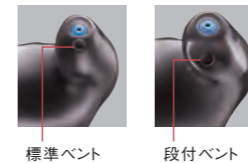

スマートリモコン対応

充電はケースに入れるだけ

ご要望に合わせてきめ細かく応える豊富なオプション

ベント (通気孔) の種類

自分の声の響きを軽減するベント (通気孔) を複数の種類からお選びいただけます。ただし耳あなの大きさ、聴力レベルによってはお選びいただけない場合があります。

標準ベント

段付ベント

イヤホン (レシーバ) の種類