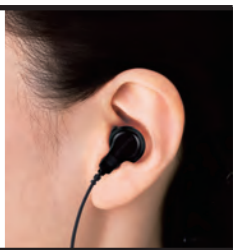

アナログ
ポケット型 **A2**

操作が分かりやすく
手軽に使える