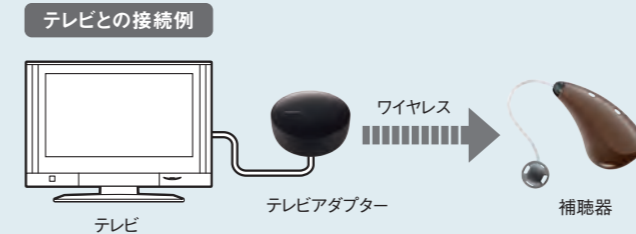

ワイヤレスでテレビを
高音質のまま楽しめる連携機能※4

R5 シリーズ	WH-R59、R57、R55、R53
C5 シリーズ	WH-C59、C57、C55、C53

接続簡単、テレビアダプターはテレビにつなぐだけで、家族と同じ音量でテレビが楽しめます。

テレビアダプター R5/C5シリーズ専用
WH-PM1304J※5
希望小売価格 **33,000円**(税込)

※1 Independent Component Analysisの略。※2 Impulsive Sound Suppressionの略。※3 Wind Noise Reductionの略。
※4 P.21～22【無線機器使用上の注意事項】を参照。※5 WH-R59、R57、R55、C59、C57、C55に同梱。WH-R53、C53は別売。