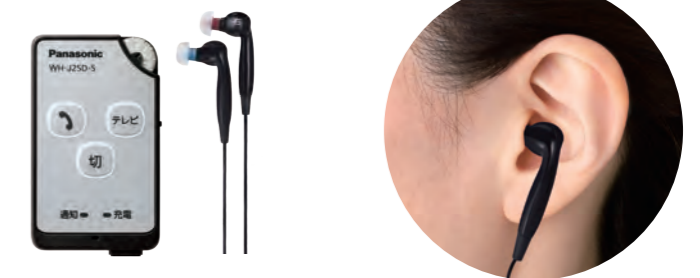

テレビ・電話・ドアホンとつながる おうち補聴器

充電はケースに入れるだけ※1

ケースに入れるだけで簡単に充電。夜、寝ている間にできて便利です。

密閉構造で故障しにくい※1

密閉ボディだから中に汗が入りにくく、故障しにくい構造です。

※1 充電式ポケット型 J2Sは除く。