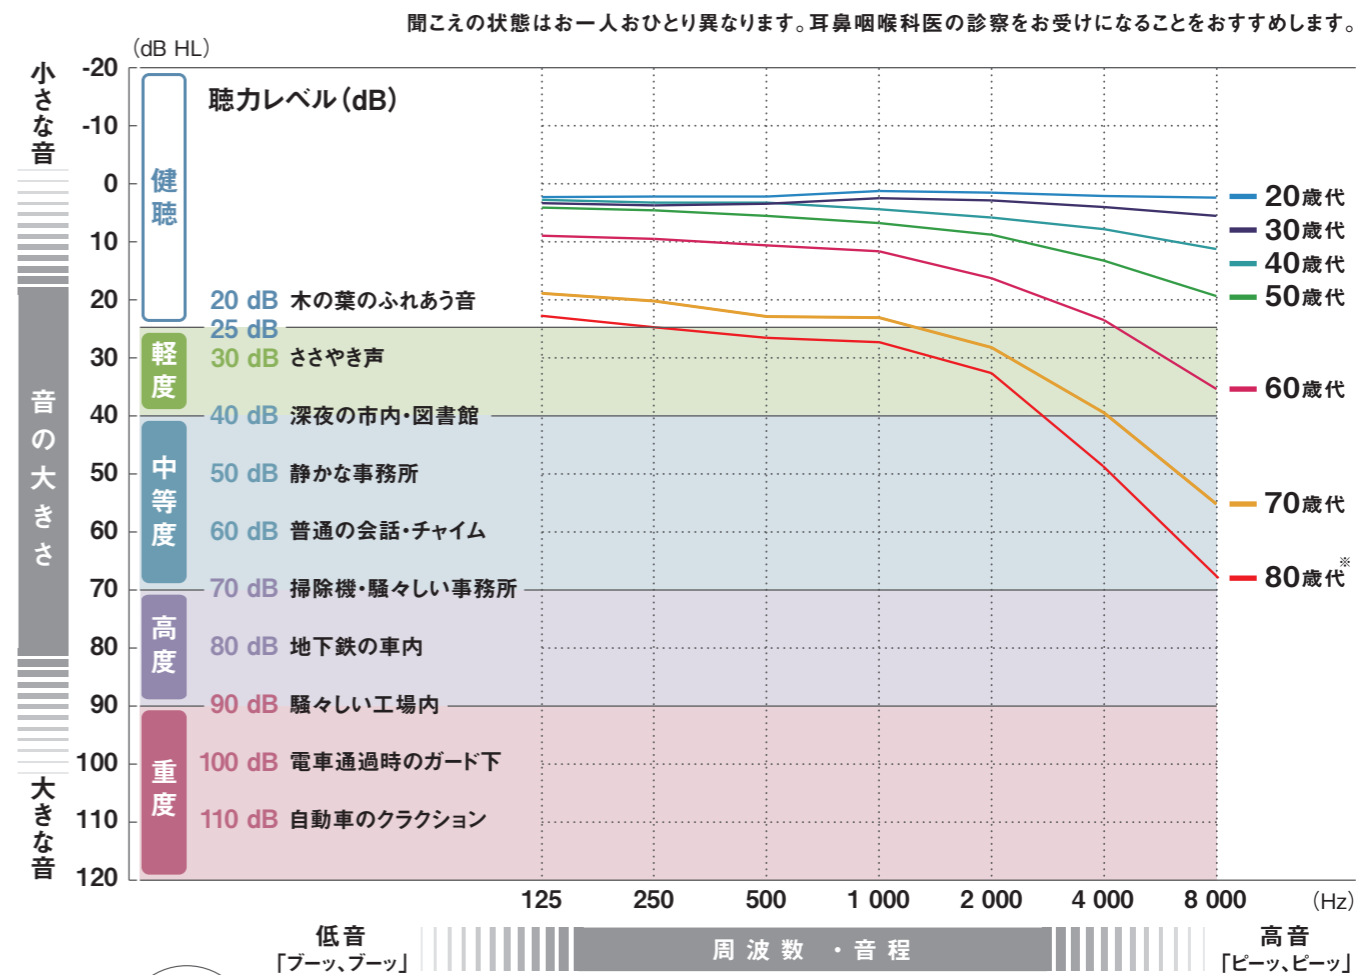

## どのくらい聞こえているのか、よく分からないのですが？

→ 普段の生活を振り返り、チェックしてみましょう。

## 聞き取りにくくなるのは誰にでもあることでしょうか？

→ 聴力は40歳前後から、弱まると言われています。聞こえの変化は、どなたにでも起こり得ることで。

### 加齢に伴う聴力変化

横軸の数字は音の高さ(ヘルツ)を表しています。横軸の左から右へ行くほど音が高くなります。縦軸の数字は音の大きさ(デシベル)を表しています。0デシベルは正常な方が聞くことの出来る最小の音で、数値が大きくなるほど大きい音でないとも聞こえないことを示します。25デシベル以下が正常の範囲です。

参考文献  
 「よくわかる難聴」  
 出版社：金原出版 著者：立木 孝先生  
 ※日本人聴力の加齢変化の研究、立木 孝、他、  
 Audiology Japan 45, 241~250, 2002