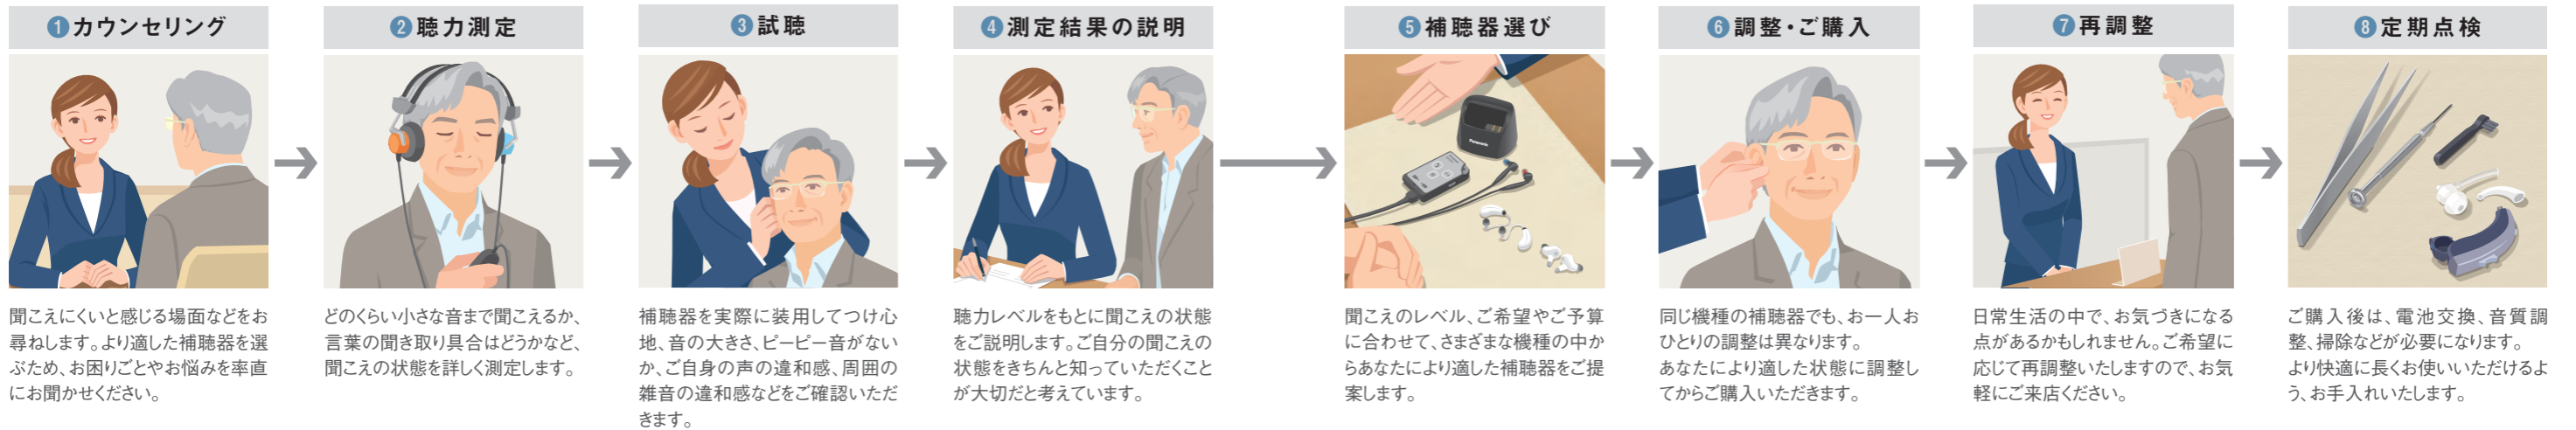

「聞こえ」をチェックしてみましょう

語音明瞭度(肉声)  
 ◆ 裸 耳：距離/声の大きさ [右] 耳元から約 cm / 普通・大 [左] 耳元から約 cm / 普通・大  
 ◆ 補聴器着用：距離/声の大きさ [左右共通] 耳元から約 1 m / 普通

		ア	キ	シ	タ	ニ	ヨ	ジ	ウ	ク	ス	ネ	ハ	リ	バ	オ	テ	モ	ワ	ト	ガ	正解数	%
裸耳	右・左																						%
	右・左																						%
補聴器着用	右・左																						%
	右・左																						%

## より自然な聞こえには 両耳装用をおすすめします

メガネも片側だけでは上手く機能しないように、補聴器も両耳装用がおすすめ。片耳に比べて、聞こえの機能をより引き出すことができます。

両耳装用の良さをさらに引き立たせるダイコティック補聴処理技術