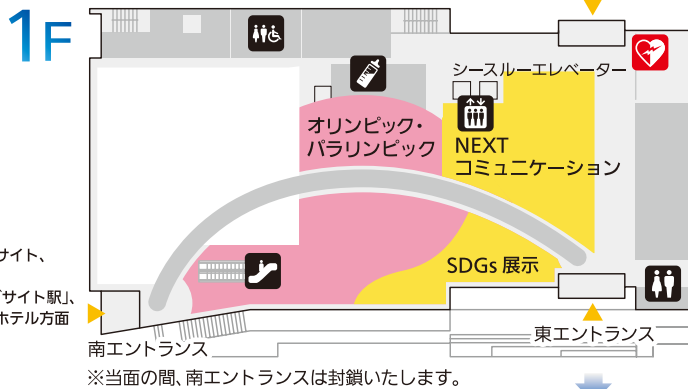

自然に潜む算数や数学の美しさ。身近な暮らしの中にある理科の面白さ。理数の魅力と触れあうための体感型ミュージアム「リスーピア」。理数の原理・法則を楽しみながら学ぶことのできる「理数の不思議」発見の旅に出かけましょう！

リスーピア 3F

フロアマップ

※展示は予告なく変更する場合がございます。

パナソニックセンター東京の新型コロナウイルス感染防止対策

新型コロナウイルス感染拡大防止のため以下の対策へのご協力をお願いします

- 以下に該当する方のご来館の自粛をお願いしています
- 発熱や風邪などの症状がある方
- 過去2週間以内に新型コロナウイルス(COVID-19)が感染拡大している国や地域へ訪問歴のある方
- 過去2週間以内に新型コロナウイルス(COVID-19)の感染者もしくは感染の疑いがある方と濃厚接触された方

弊館では、お客さまに安心してご来館いただけるよう、施設の衛生環境を保つ取り組みをしています。

1F 展示内容

2F・3F 展示内容

》リスピーア ※入場無料

理数の魅力と触れ合うための体感型ミュージアム「リスピーア」。2階は、原理・法則を中心に学べる「クエストフロア」。3階は身体を動かしながら直感的に学べる「ディスカバリーフィールド」。日ごとの勉強とはひと味違う学びの面白さを体験いただけます。ワークショップやコンテンツはWebに公開していますので、ご自宅でもお楽しみいただけます。

リスピーアの新型コロナウイルス感染防止対策

- 密を避けるため、展示場内の入場制限をいたします。
- リスピーアへの入場は、シースルーエレベータのみになります。入場後は順路に従ってお進みください。
- ご来場多数の場合は、整理券を配布いたします。
- 見学時間の目安は、約1時間です。
- 当面の間、一部の展示・サービスを休止いたします。
ディスカバリースコープの貸し出し、マジカルパフォーマンスシアター 他

》2F クエストフロア

二項分布と正規分布