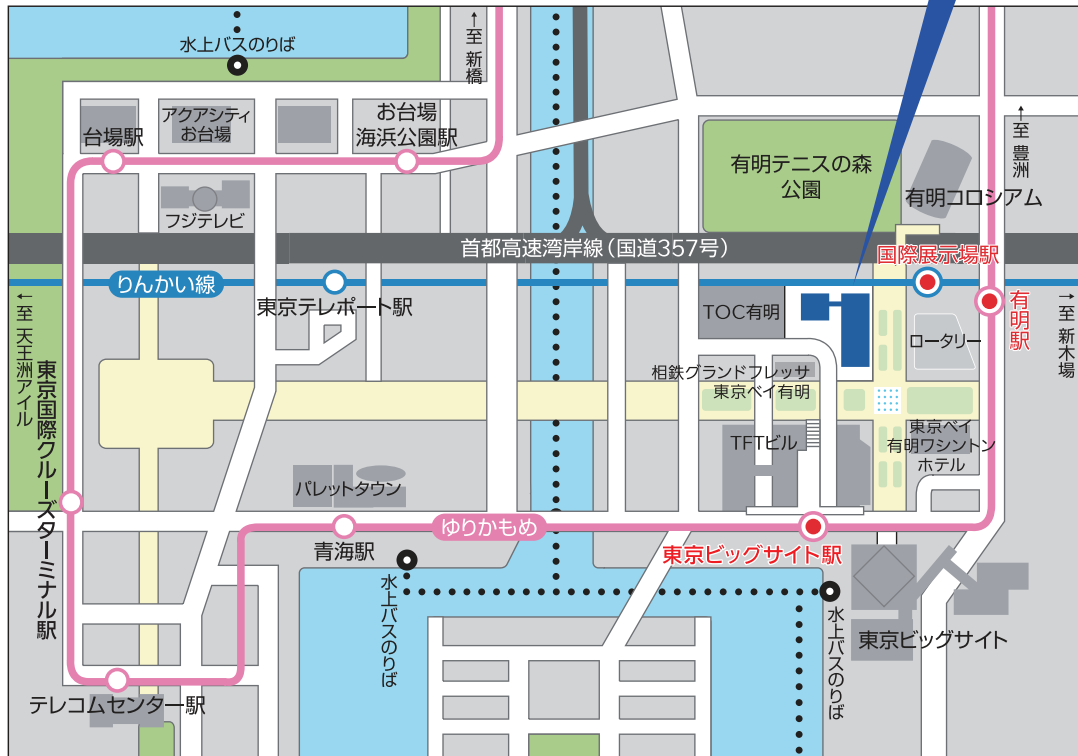

# アクセスマップ

Panasonic Center  
TOKYO

- 開館時間 10時00分～17時00分
- 休館日 月曜日、年末年始
- 入場無料
- 住所 東京都江東区有明3丁目5番1号
- 電話 03-3599-2600
- 交通 りんかい線「国際展示場駅」徒歩2分  
ゆりかもめ「有明駅」徒歩3分

## 電車でお越しの方