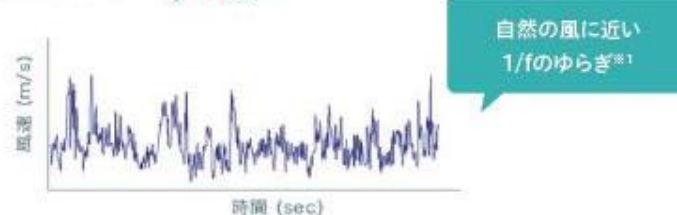

● DCモーター *1/fゆらぎ*