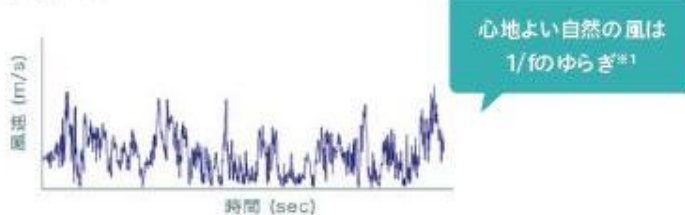

リビング扇

F-CT339 2020年発売

100年以上の歴史に鍛えられたファン送風技術で、
限りなく自然に近い心地よい風をお届けします。

■ 高原の風を再現したDC 1/fゆらぎ※1

心地よい風は、私たちの体のリズム(心臓の鼓動や脳波)と自然界のリズム(高台のそよ風やおだやかな波音など)を併せ持っています。1/fゆらぎの風は、一定パターンの強弱の風ではなく、自然と同じく不規則な風で、爽やかな涼感をもたらします。

※1:1/fゆらぎは設定が必要です

● 夢料の風