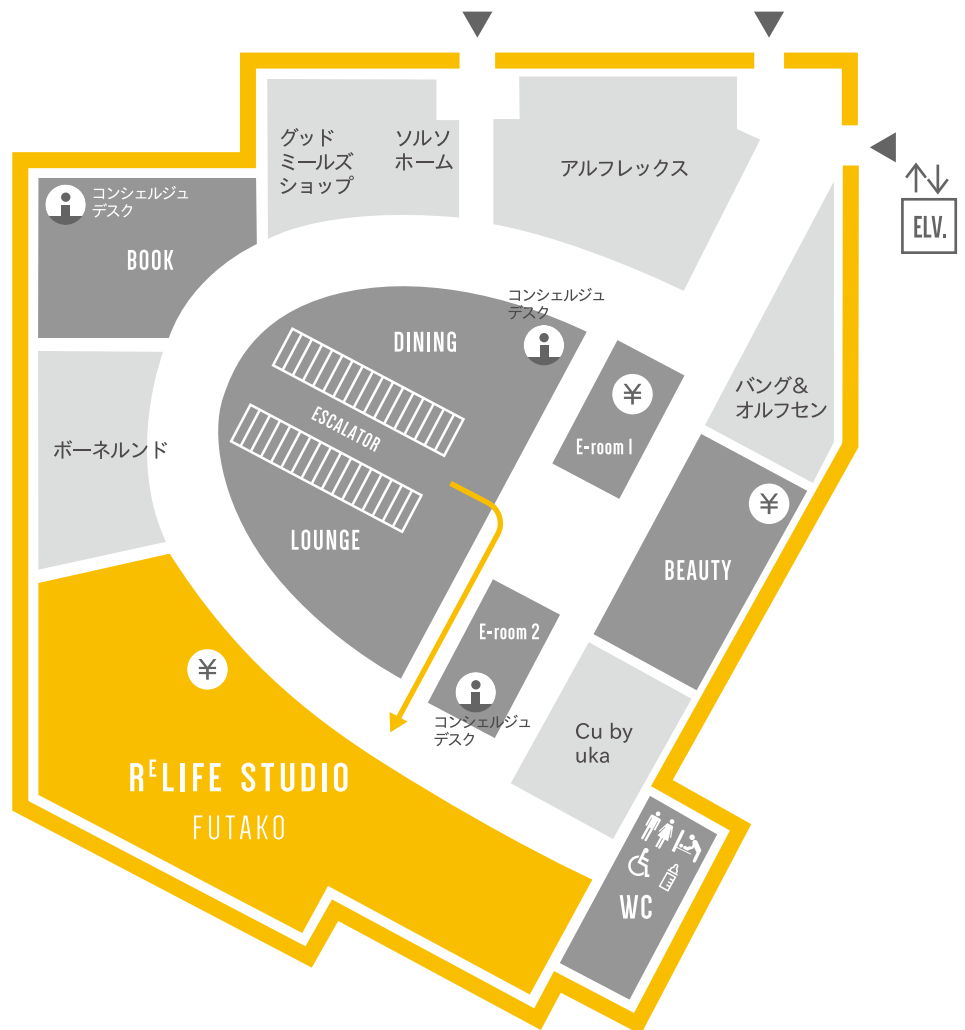

# RELIFE STUDIO FUTAKO | ACCESS MAP |

## 蔦屋家電 2F

館内エスカレーターを  
上がって右手へ  
お進みください。

[リライフスタジオ フタコ]

〒158-0094 東京都世田谷区玉川1丁目14番1号 二子玉川ライズ S.C. テラスマーケット二子玉川 蔦屋家電2階  
OPEN 11:00 CLOSE 19:00 TEL.03-5717-9545