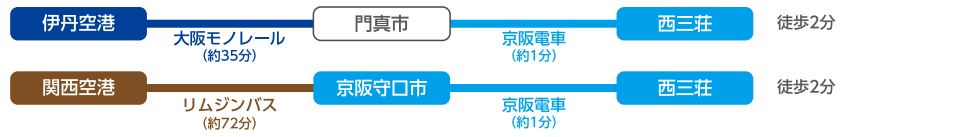

飛行機をご利用の場合

駐車場はございませんので、お車でのご来訪はできません。ご来訪には公共交通機関をご利用下さい。

※乗り継ぎ時間は含みません。時間は目安です。

お問合せ：Panasonic Wonder LAB Osaka 運営事務局

[MAIL] wonder_lab_osaka@gg.jp.panasonic.com

OPEN: 月～金 [9:00-17:00]

CLOSE: 土日、祝日、会社休業日
*営業日時は変更する場合があります。