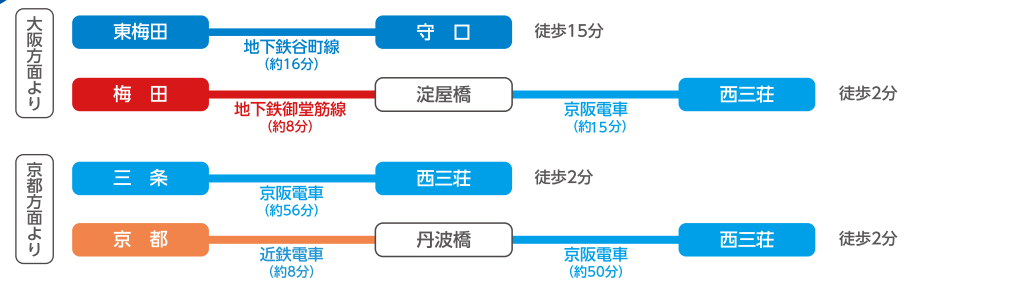

交通のご案内

電車をご利用の場合